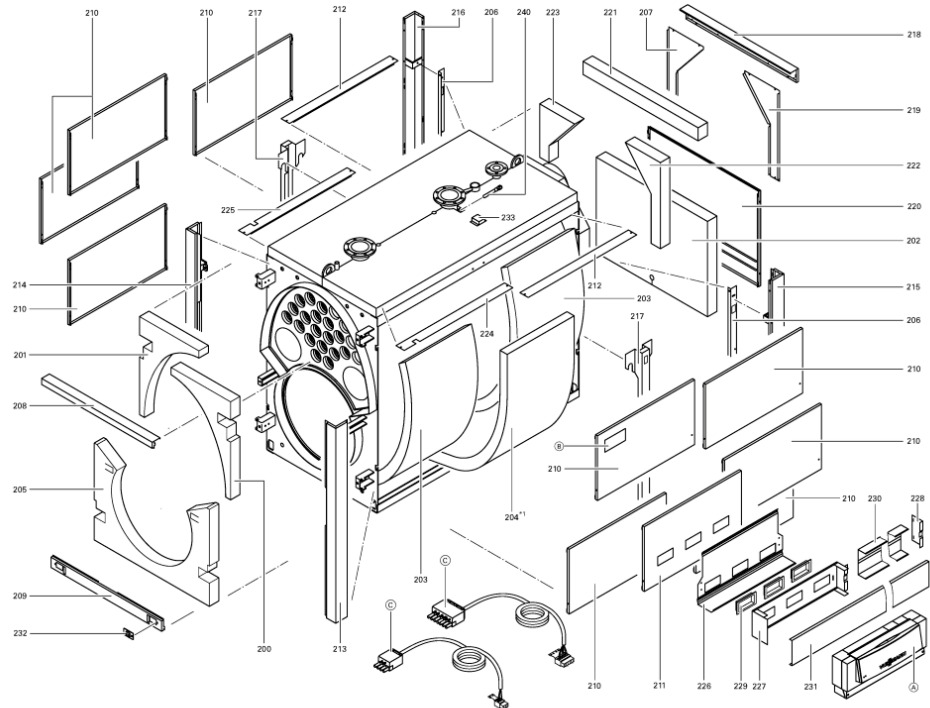

1.2. Graphique 7143283

5681 377

5681 377

5681 377

5681 377

Chaînage 7143283 Chaudière Vitoplex 300 TX3 1400kW

5781 746 5/2002

Seite 2