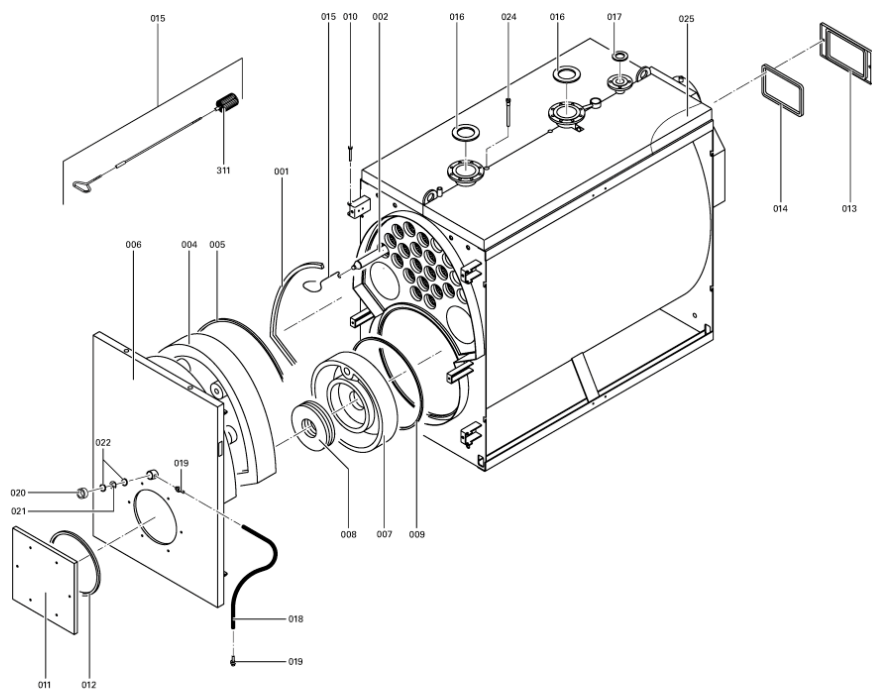

1.2. Graphique 7143283

5681 377

5681 377

5681 377

5681 377

Chaînage 7143283 Chaudière Vitoplex 300 TX3 1400kW

5781 746 5/2002

Seite 2