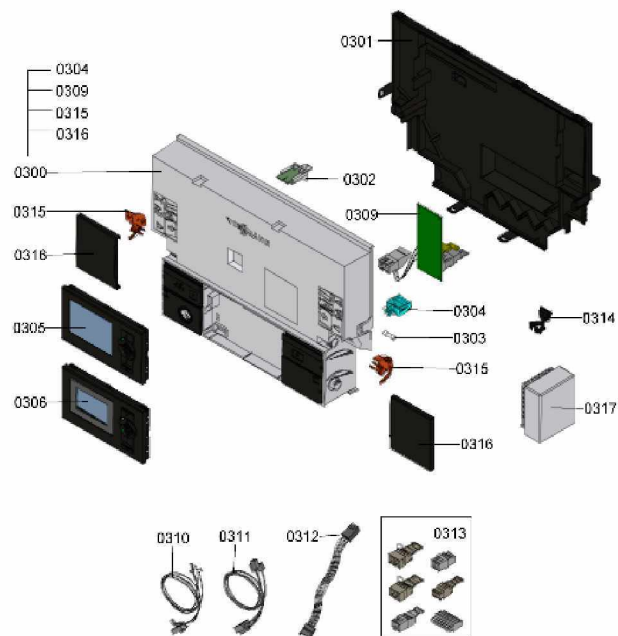

1.2. Graphique 7115698