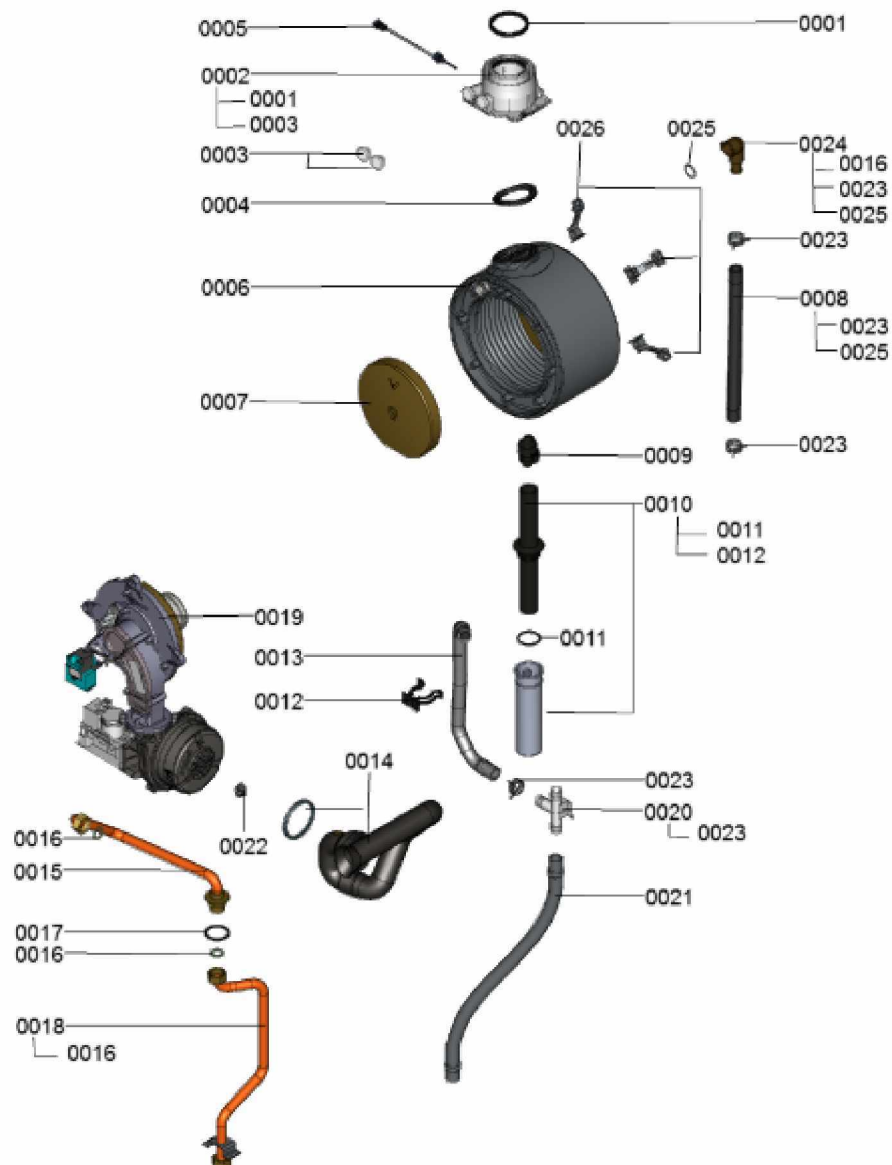

1.2. Graphique 7115296