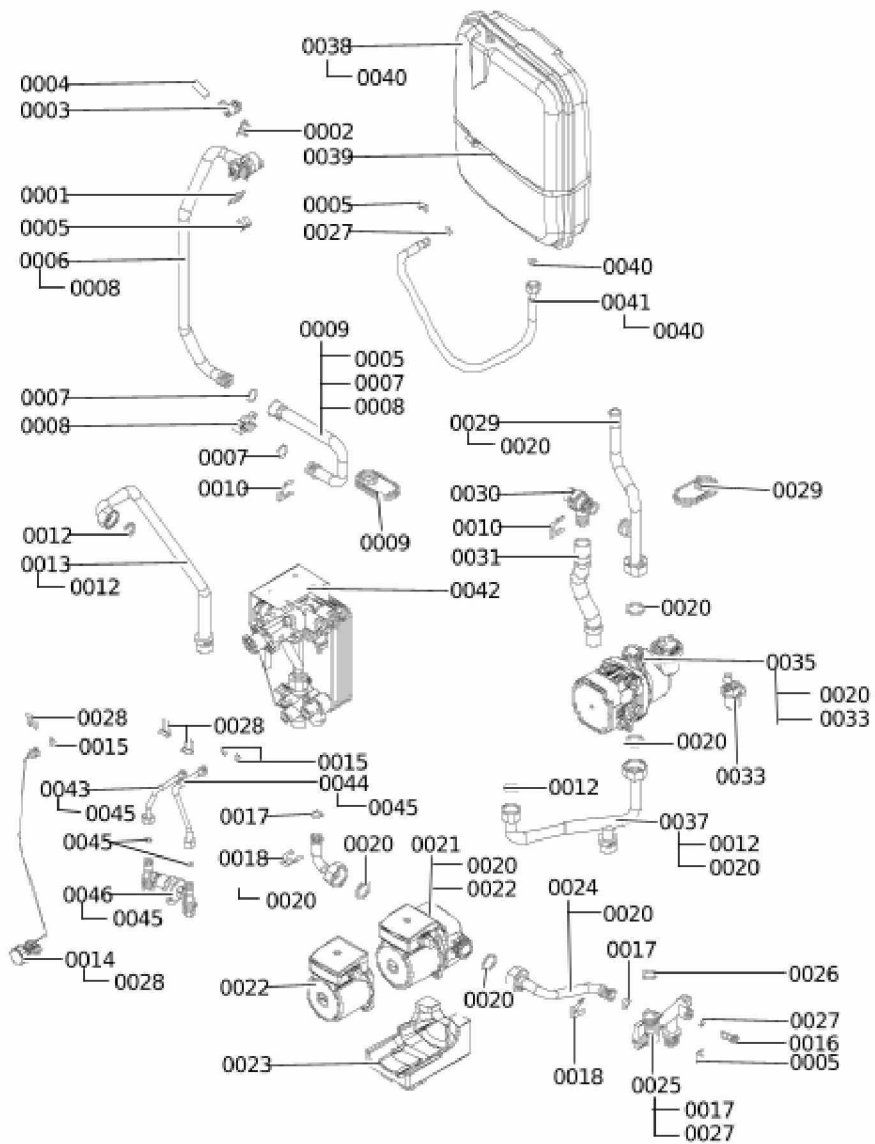

1.2. Graphique 7115363