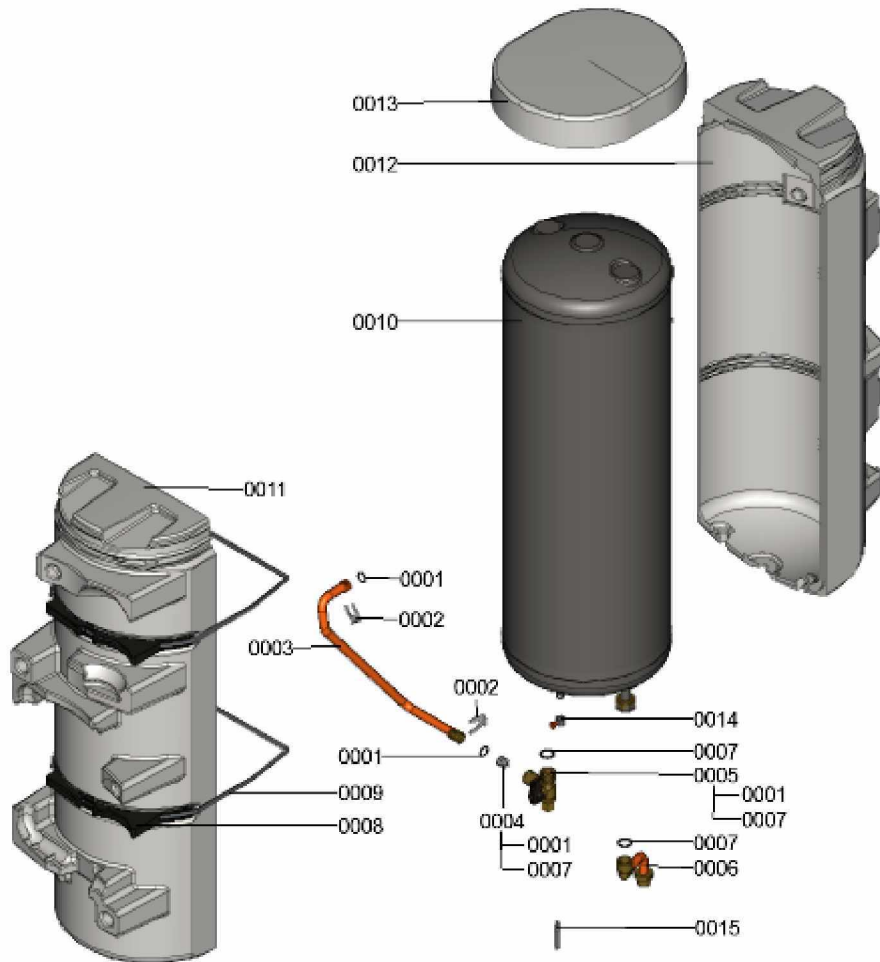

1.2. Graphique 7115698

1. Liste des pièces 7115325 Ballon

1.1. Liste des pièces

Position	N° produit.	Désignation	GrpMat	Quantité	Prix catalogue / pc.
0001	7827948	Joint torique 14,3 x 2,4 (5 pièces)	754	1	13.00 EUR
0002	7827945	Clip D=15	754	1	13.30 EUR
0003	7828013	Tube de raccordement WW	754	1	78.00 EUR
0004	7827999	Clapet RV DN15 Type OF15	754	1	18.60 EUR
0005	7827998	Coude d'arrêt réservoir	754	1	41.00 EUR
0006	7828015	Tube de raccordement WW	754	1	60.00 EUR
0007	7824519	Joint plat (3 pièces)	754	1	7.20 EUR
0008	7828029	Profilé de protection	754	1	17.30 EUR
0009	7828030	Collier d=340-360 x 9 trous	754	1	21.00 EUR
0010	7828196	Ballon avec isolation 46L	754	1	733.00 EUR
0011	7828197	Isolant réservoir partie avant EPS	754	1	54.00 EUR
0012	7828198	Isolant réservoir partie arrière EPS	754	1	54.00 EUR
0013	7828199	Couvercle de ballon	754	1	39.00 EUR
0014	7819661	Serre câble	749	1	6.20 EUR
0015	7834379	Sonde ECS NTC 10k	754	1	84.00 EUR

1.2. Graphique 7115325

1. Liste des pièces 7115031 Aqua-platine

1.1. Liste des pièces

Position	N° produit.	Désignation	GrpMat	Quantité	Prix catalogue / pc.
0001	7827932	Moteur pas à pas	754	1	75.00 EUR
0002	7828036	Ensemble départ	754	1	144.00 EUR
0003	7828037	Dispositif de retours	754	1	35.00 EUR
0004	7827941	Soupape différentielle HDS 20-230	754	1	29.00 EUR
0005	7828038	Conduite de décharge	754	1	41.00 EUR
0006	7828043	Echangeur à plaques CB10-16	754	1	120.00 EUR
0007	7827933	Joint profilé (4 pièces)	754	1	9.40 EUR
0008	7819967	Sonde de température	754	1	49.00 EUR
0009	7827943	Clips D=8 (5 pièces)	754	1	8.70 EUR
0010	7827944	Clip D=10 (5 pièces)	754	1	11.30 EUR
0011	7827946	Clip D=18 (x5)	754	1	12.50 EUR
0012	7826217	Joints toriques 17 x 24 x 2 (5 pièces)	754	1	8.20 EUR
0013	7826215	Joints toriques 17,86x2,62 (5 pièces)	754	1	9.40 EUR