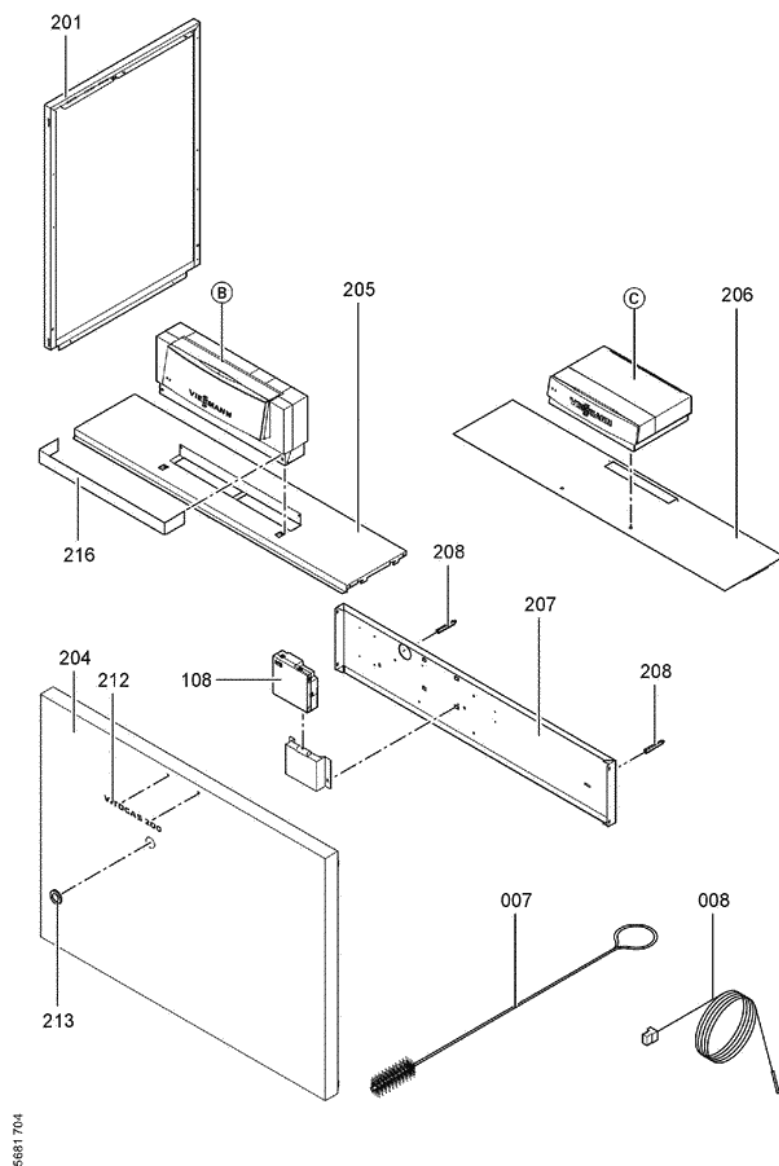

1.2. Graphique 7247589