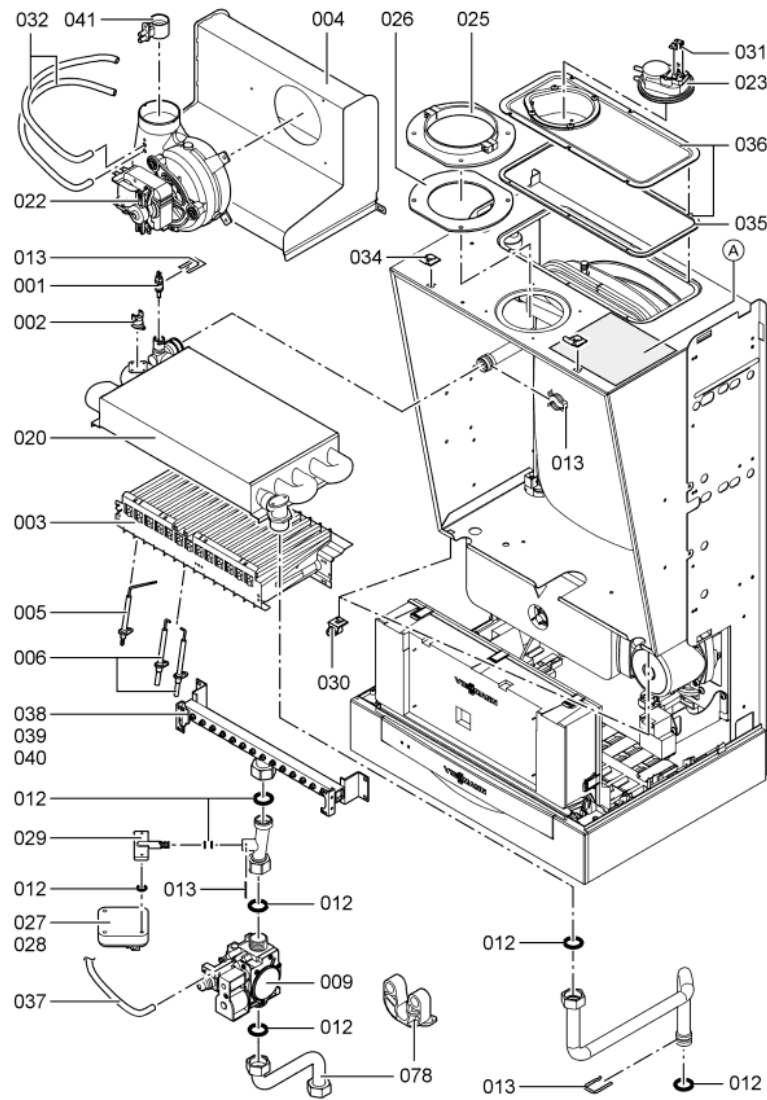

Chaînage 7193085 Corps Vitopend 200-W WHKA 24 kW, DS

122

5851 831