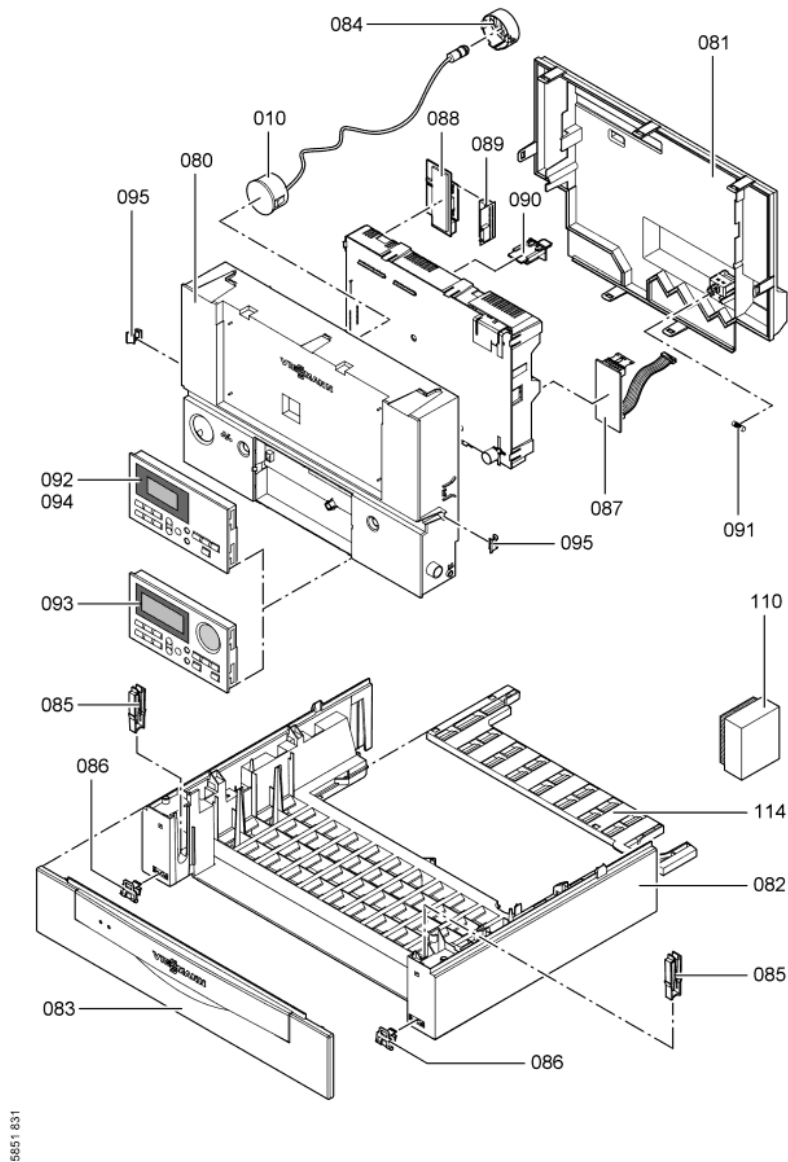

1.2. Graphique 7193085

Chaînage 7193085 Corps Vitopend 200-W WHKA 24 kW, DS

122

5851 831

5851 031

5851 831