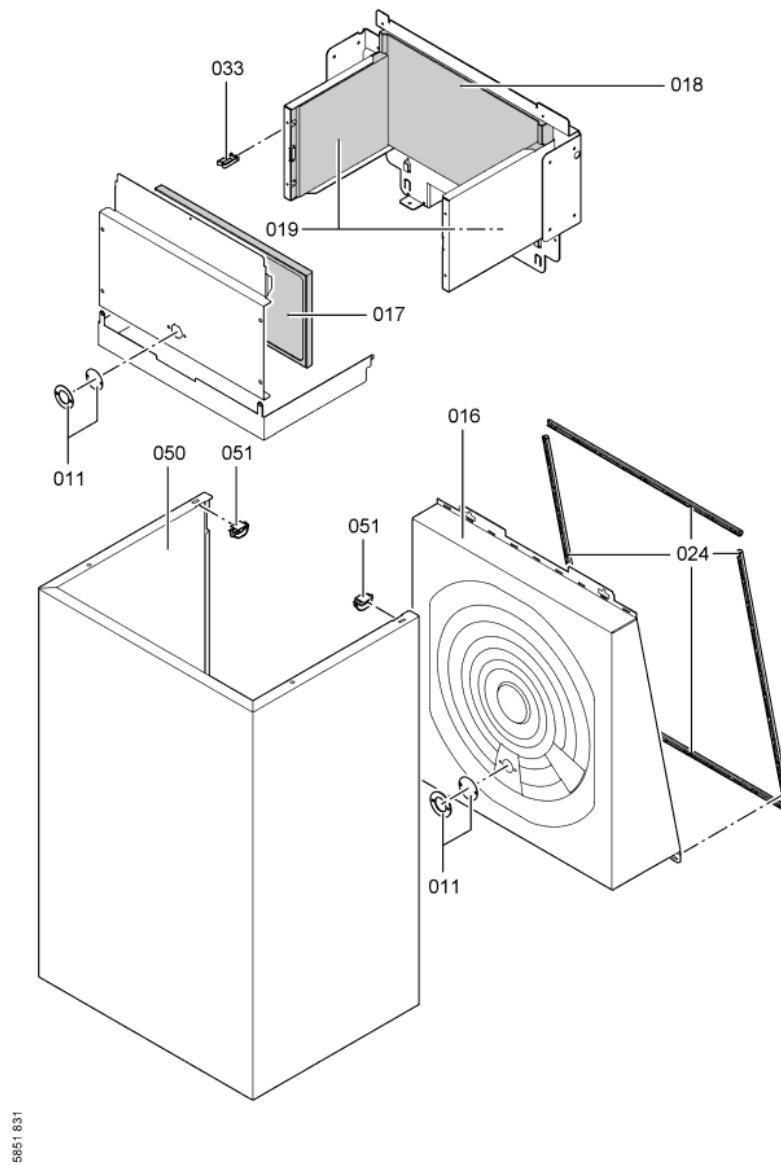

1.2. Graphique 7193085