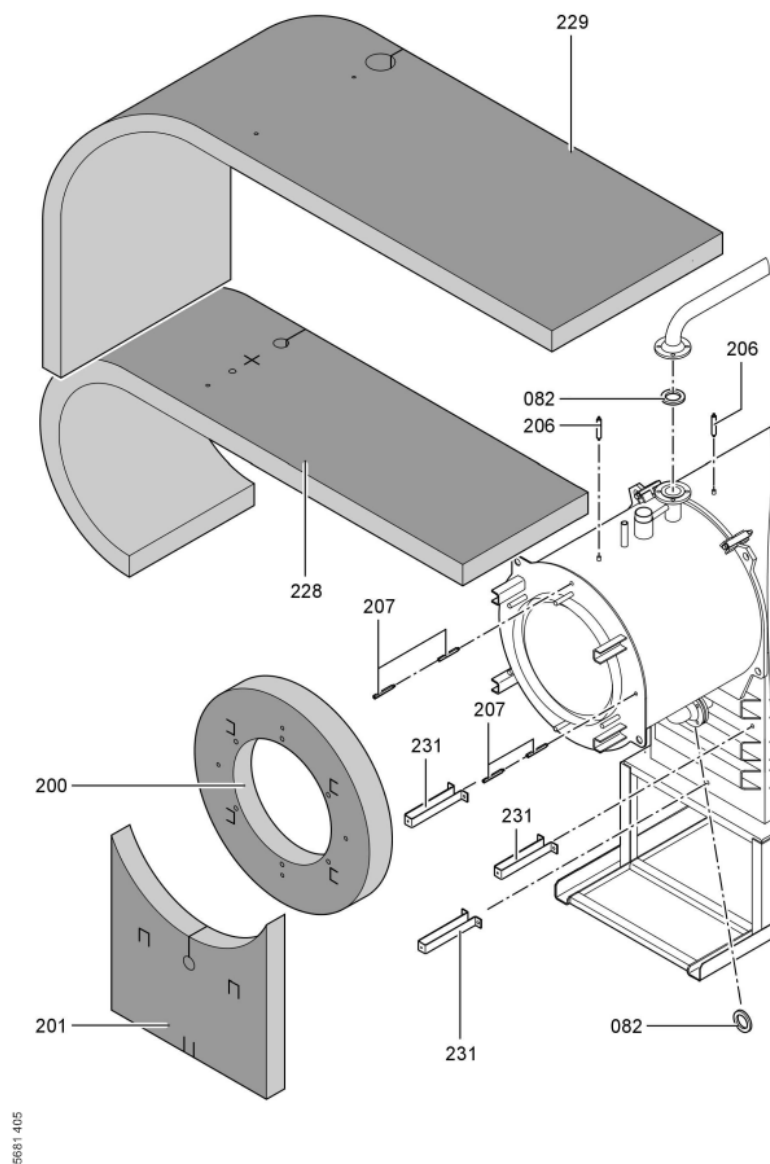

1.2. Graphique 7143194