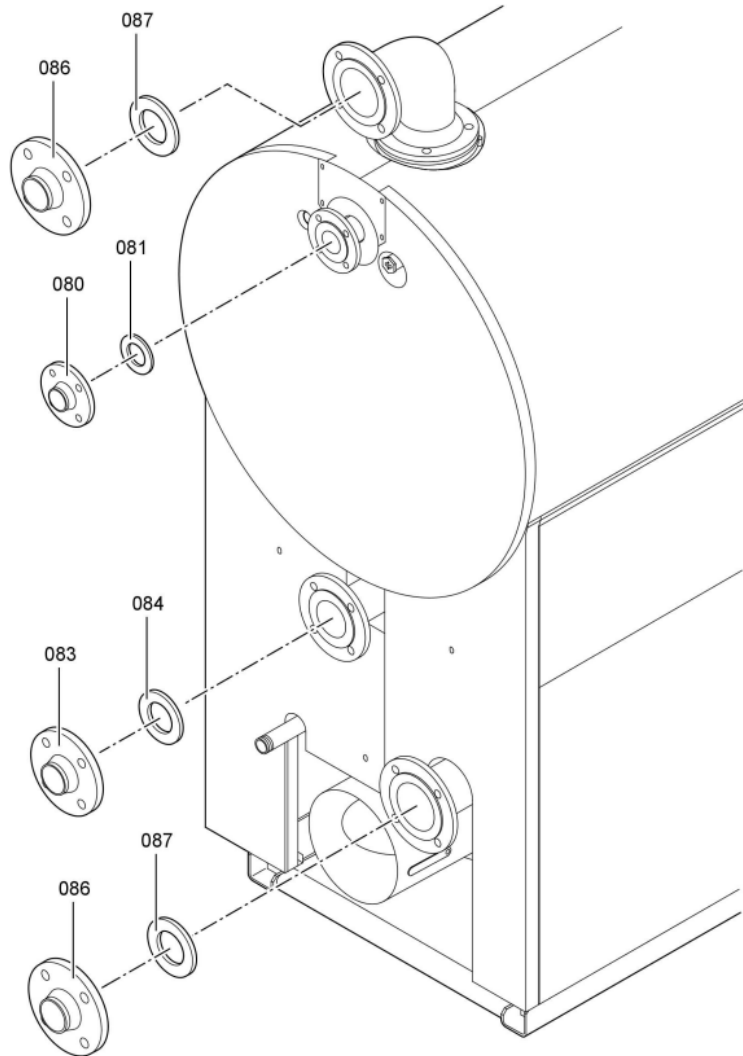

## Chaînage 7143194 Chaudière Vitocrossal 300 CT37 635/575kW

---

0221	7819532	Couvercle plastique sonde	753	1	12.50 EUR
0222	7827388	Zugentlastungsleiste 6-fach	753	1	Sur demande
0223	7816696	Console Arriere	753	1	150.00 EUR
0224	7816697	Console régulation	753	1	151.00 EUR
0225	7819438	Baguette d'angle VR1 / CU3A / VL3C	753	1	9.40 EUR
0226	7827130	Voie de câbles FB 60x150 inf. l=346	754	1	59.00 EUR
0227	7827131	Voie de câbles FB 60 x 150 sup. l=982	754	1	59.00 EUR
0228	7827291	Matelas isolant avant 370-570kW	754	1	108.00 EUR
0229	7827302	Matelas isolant supérieur arrière 570kW	754	1	291.00 EUR
0230	7238792	Cornière fixation arrière VSB/VZB/CT3	756	1	59.00 EUR
0231	7238791	Cornière fixation avant VSB/VZB/CT3	754	1	78.00 EUR
0232	7827179	Tôle arrière droite CT3 370-575kW	756	1	237.00 EUR
0233	7827180	Tôle arrière en bas à gauche CT3 370-575	756	1	237.00 EUR
0234	7827209	Tôle profilée milieu gauche CT3 575kW	756	1	330.00 EUR
0235	7827208	Tôle profilée milieu droit CT3 575kW	756	1	330.00 EUR
0236	7827170	Tôle de couverture CT3 370-575kW	754	1	35.00 EUR
0237	7827207	Tôle lamelles en haut à gauche CT3 575kW	756	1	330.00 EUR
0238	7827206	Tôle lamelles en haut à droite CT3 575kW	756	1	237.00 EUR
0239	7816698	Fixation de Câble	753	1	85.00 EUR
0240	7837266	Cache console	754	1	121.00 EUR
0300	7149291	Colis éléments de montage CT3 170-895kW	754	1	105.00 EUR
0301	5851170	Mont.anl. Vitocrossal 300 CT37	925	1	Sur demande
0302	5681405	Serv.anl. Vitocrossal 300 CT3 170-575	925	1	Sur demande
0303	7220457	Pochette de pieds égalisateur Vertomat	756	1	10.10 EUR
0304	7819549	Mastic Dirko HT (Tube 80 g)	753	1	14.00 EUR
0305	7220585	Colis couvercle pour Vertomat	754	1	13.30 EUR
0306	7159687	Pochette matelas de Fiberfrax	753	1	15.90 EUR
0307	7221642	Pack mastic	756	1	217.00 EUR
0308	5781787	ET-Bildl. Vitocrossal 300 CT37	T6605	1	Sur demande

## 1.2. Graphique 7143194

24

5681-405

5661 405

26

5681-405

5661 405

5681 405