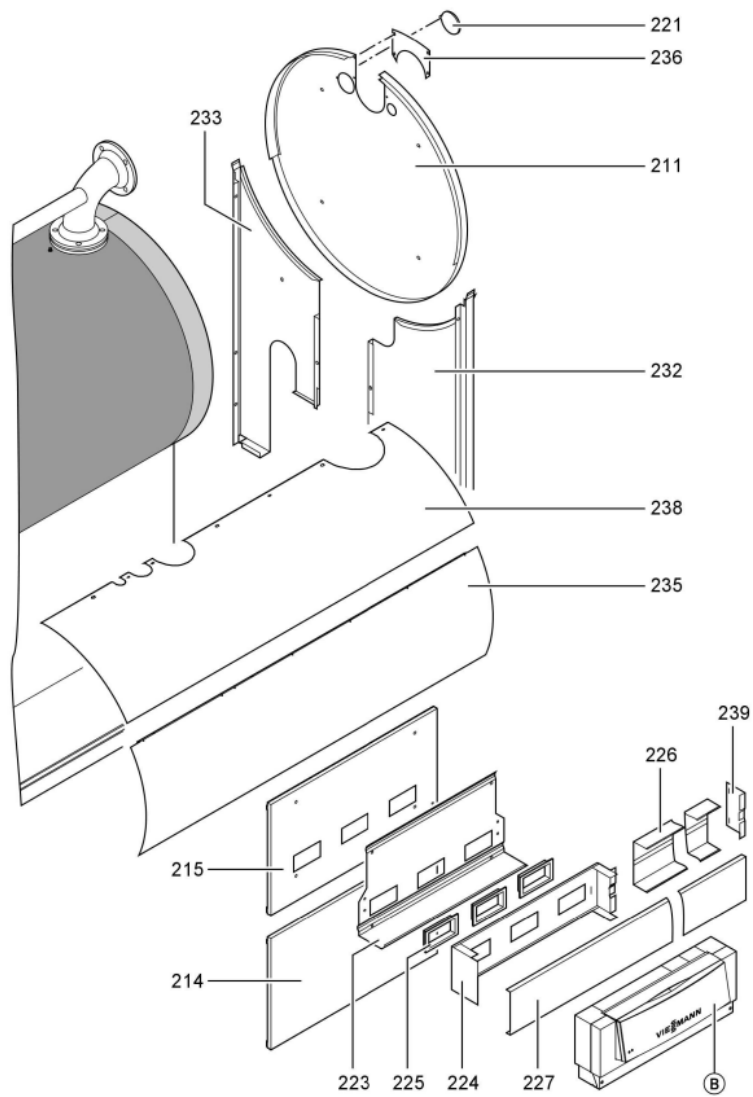

## Chaînage 7143194 Chaudière Vitocrossal 300 CT37 635/575kW

---

0221	7819532	Couvercle plastique sonde	753	1	12.50 EUR
0222	7827388	Zugentlastungsleiste 6-fach	753	1	Sur demande
0223	7816696	Console Arriere	753	1	150.00 EUR
0224	7816697	Console régulation	753	1	151.00 EUR
0225	7819438	Baguette d'angle VR1 / CU3A / VL3C	753	1	9.40 EUR
0226	7827130	Voie de câbles FB 60x150 inf. l=346	754	1	59.00 EUR
0227	7827131	Voie de câbles FB 60 x 150 sup. l=982	754	1	59.00 EUR
0228	7827291	Matelas isolant avant 370-570kW	754	1	108.00 EUR
0229	7827302	Matelas isolant supérieur arrière 570kW	754	1	291.00 EUR
0230	7238792	Cornière fixation arrière VSB/VZB/CT3	756	1	59.00 EUR
0231	7238791	Cornière fixation avant VSB/VZB/CT3	754	1	78.00 EUR
0232	7827179	Tôle arrière droite CT3 370-575kW	756	1	237.00 EUR
0233	7827180	Tôle arrière en bas à gauche CT3 370-575	756	1	237.00 EUR
0234	7827209	Tôle profilée milieu gauche CT3 575kW	756	1	330.00 EUR
0235	7827208	Tôle profilée milieu droit CT3 575kW	756	1	330.00 EUR
0236	7827170	Tôle de couverture CT3 370-575kW	754	1	35.00 EUR
0237	7827207	Tôle lamelles en haut à gauche CT3 575kW	756	1	330.00 EUR
0238	7827206	Tôle lamelles en haut à droite CT3 575kW	756	1	237.00 EUR
0239	7816698	Fixation de Câble	753	1	85.00 EUR
0240	7837266	Cache console	754	1	121.00 EUR
0300	7149291	Colis éléments de montage CT3 170-895kW	754	1	105.00 EUR
0301	5851170	Mont.anl. Vitocrossal 300 CT37	925	1	Sur demande
0302	5681405	Serv.anl. Vitocrossal 300 CT3 170-575	925	1	Sur demande
0303	7220457	Pochette de pieds égalisateur Vertomat	756	1	10.10 EUR
0304	7819549	Mastic Dirko HT (Tube 80 g)	753	1	14.00 EUR
0305	7220585	Colis couvercle pour Vertomat	754	1	13.30 EUR
0306	7159687	Pochette matelas de Fiberfrax	753	1	15.90 EUR
0307	7221642	Pack mastic	756	1	217.00 EUR
0308	5781787	ET-Bildl. Vitocrossal 300 CT37	T6605	1	Sur demande

## 1.2. Graphique 7143194

24

5681-405

5661 405

26

5681-405

5661 405

5681 405