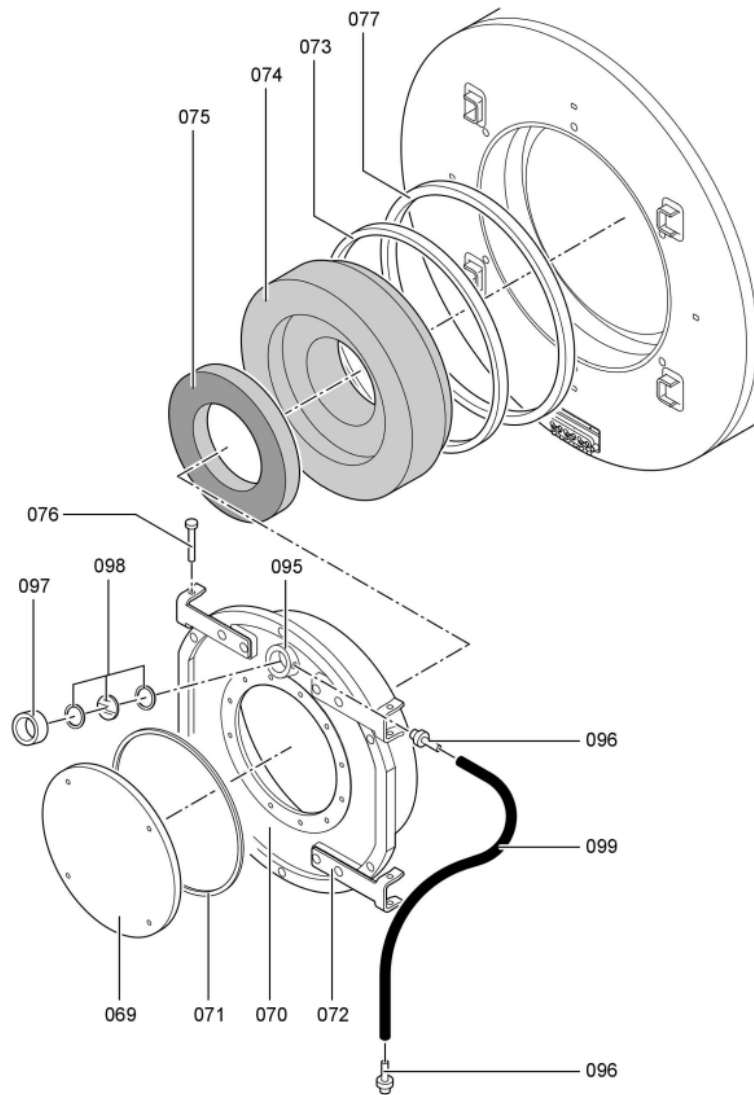

## Chaînage 7143194 Chaudière Vitocrossal 300 CT37 635/575kW

---

0221	7819532	Couvercle plastique sonde	753	1	12.50 EUR
0222	7827388	Zugentlastungsleiste 6-fach	753	1	Sur demande
0223	7816696	Console Arriere	753	1	150.00 EUR
0224	7816697	Console régulation	753	1	151.00 EUR
0225	7819438	Baguette d'angle VR1 / CU3A / VL3C	753	1	9.40 EUR
0226	7827130	Voie de câbles FB 60x150 inf. l=346	754	1	59.00 EUR
0227	7827131	Voie de câbles FB 60 x 150 sup. l=982	754	1	59.00 EUR
0228	7827291	Matelas isolant avant 370-570kW	754	1	108.00 EUR
0229	7827302	Matelas isolant supérieur arrière 570kW	754	1	291.00 EUR
0230	7238792	Cornière fixation arrière VSB/VZB/CT3	756	1	59.00 EUR
0231	7238791	Cornière fixation avant VSB/VZB/CT3	754	1	78.00 EUR
0232	7827179	Tôle arrière droite CT3 370-575kW	756	1	237.00 EUR
0233	7827180	Tôle arrière en bas à gauche CT3 370-575	756	1	237.00 EUR
0234	7827209	Tôle profilée milieu gauche CT3 575kW	756	1	330.00 EUR
0235	7827208	Tôle profilée milieu droit CT3 575kW	756	1	330.00 EUR
0236	7827170	Tôle de couverture CT3 370-575kW	754	1	35.00 EUR
0237	7827207	Tôle lamelles en haut à gauche CT3 575kW	756	1	330.00 EUR
0238	7827206	Tôle lamelles en haut à droite CT3 575kW	756	1	237.00 EUR
0239	7816698	Fixation de Câble	753	1	85.00 EUR
0240	7837266	Cache console	754	1	121.00 EUR
0300	7149291	Colis éléments de montage CT3 170-895kW	754	1	105.00 EUR
0301	5851170	Mont.anl. Vitocrossal 300 CT37	925	1	Sur demande
0302	5681405	Serv.anl. Vitocrossal 300 CT3 170-575	925	1	Sur demande
0303	7220457	Pochette de pieds égalisateur Vertomat	756	1	10.10 EUR
0304	7819549	Mastic Dirko HT (Tube 80 g)	753	1	14.00 EUR
0305	7220585	Colis couvercle pour Vertomat	754	1	13.30 EUR
0306	7159687	Pochette matelas de Fiberfrax	753	1	15.90 EUR
0307	7221642	Pack mastic	756	1	217.00 EUR
0308	5781787	ET-Bildl. Vitocrossal 300 CT37	T6605	1	Sur demande

## 1.2. Graphique 7143194

24

5681-405

5661 405

26

5681-405

5661 405

5681 405