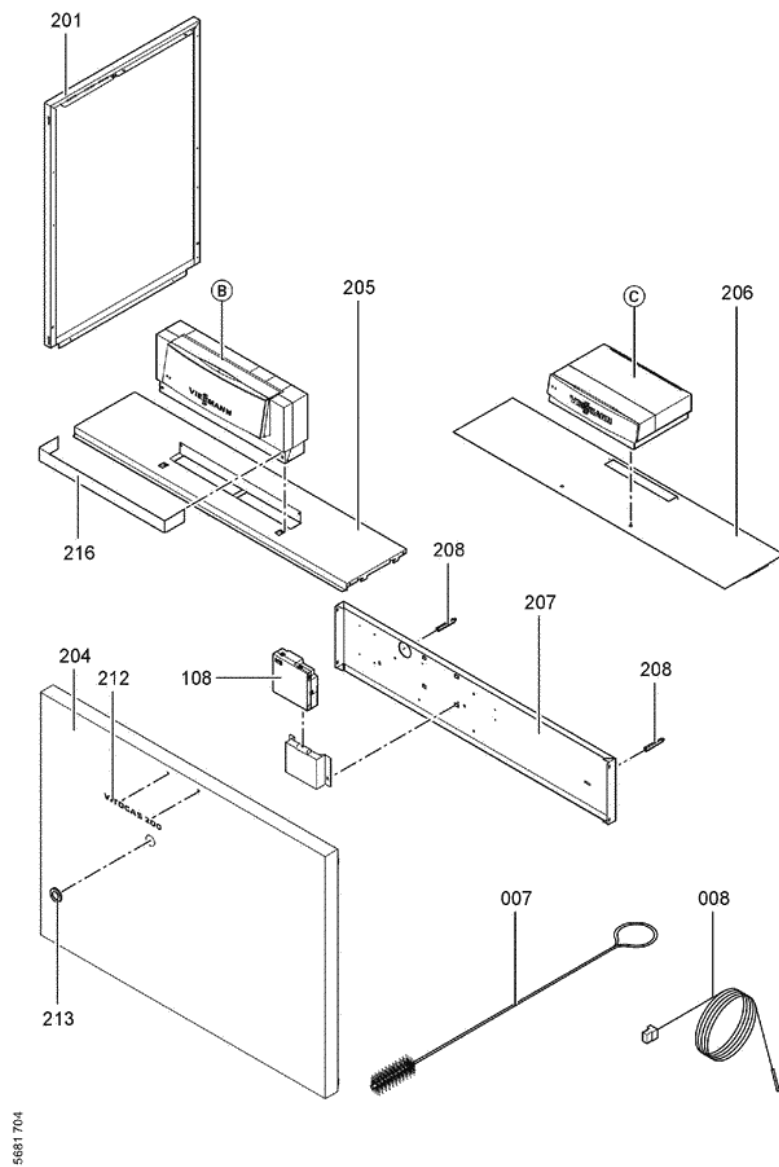

1.2. Graphique 7247594