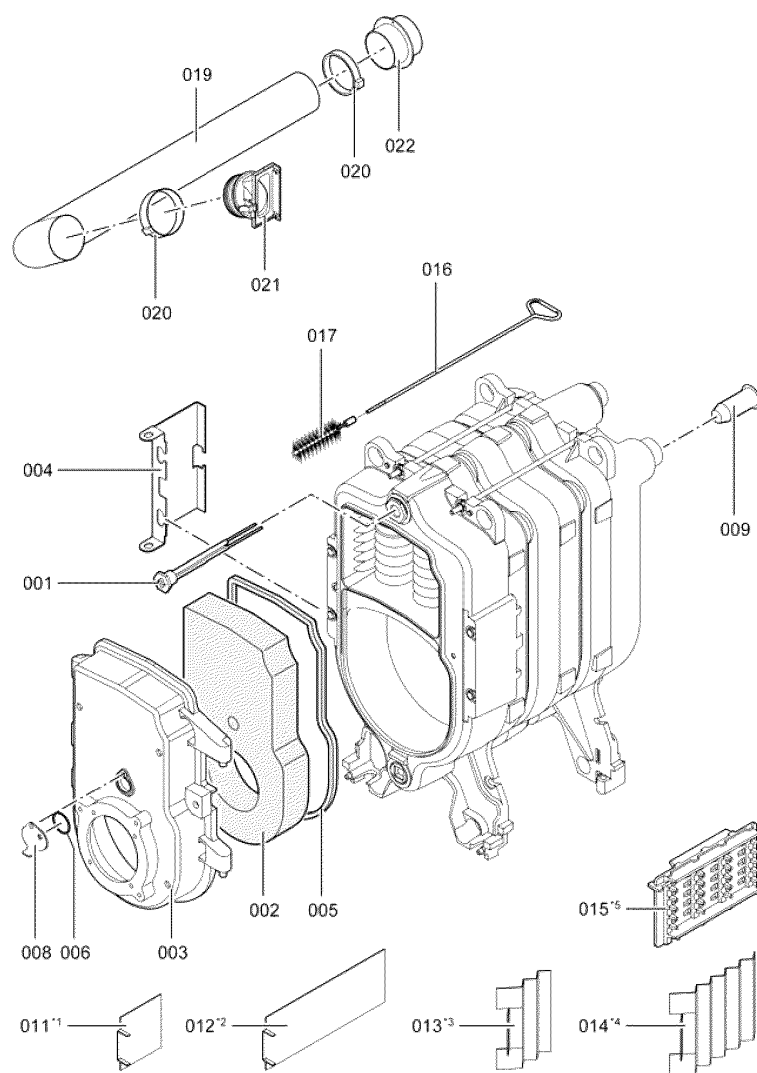

1.2. Graphique 7185336

14

5681 583