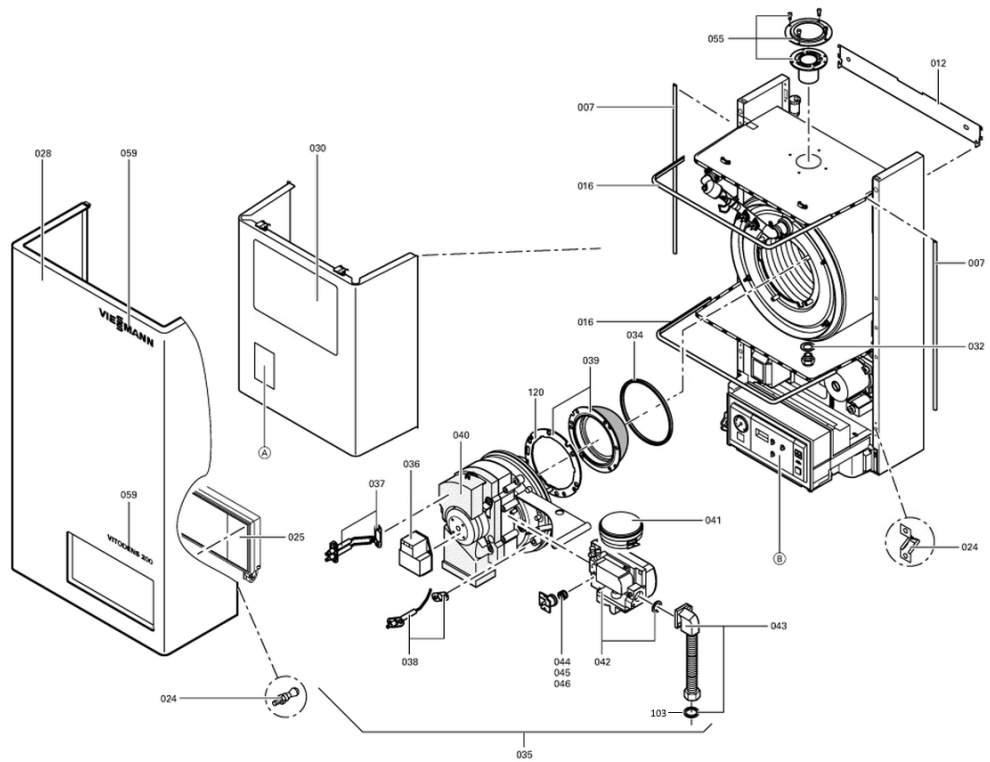

1.2. Graphique 7382522