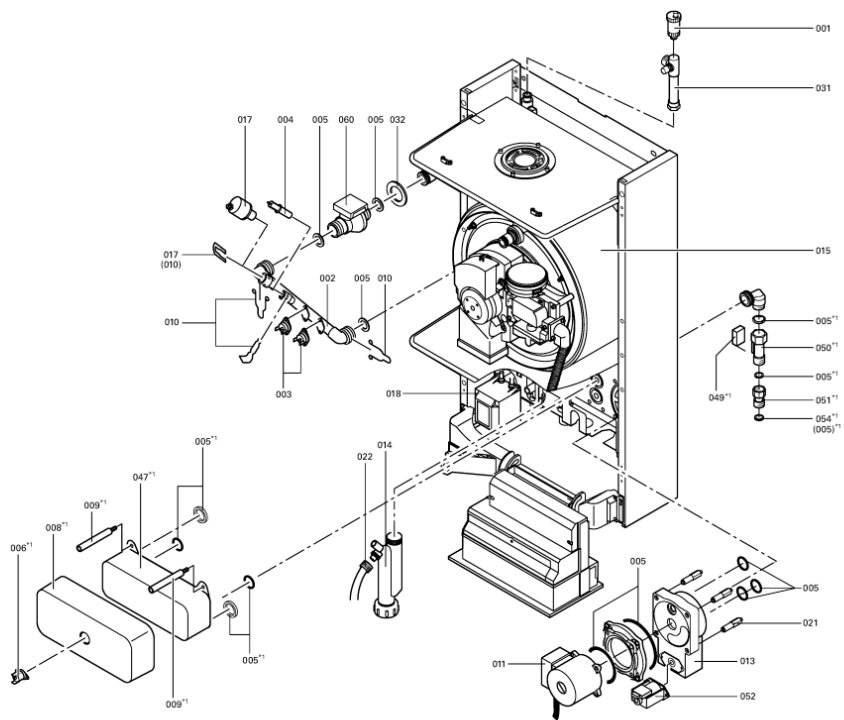

5781 727 9/2003

Seite 1 von 3