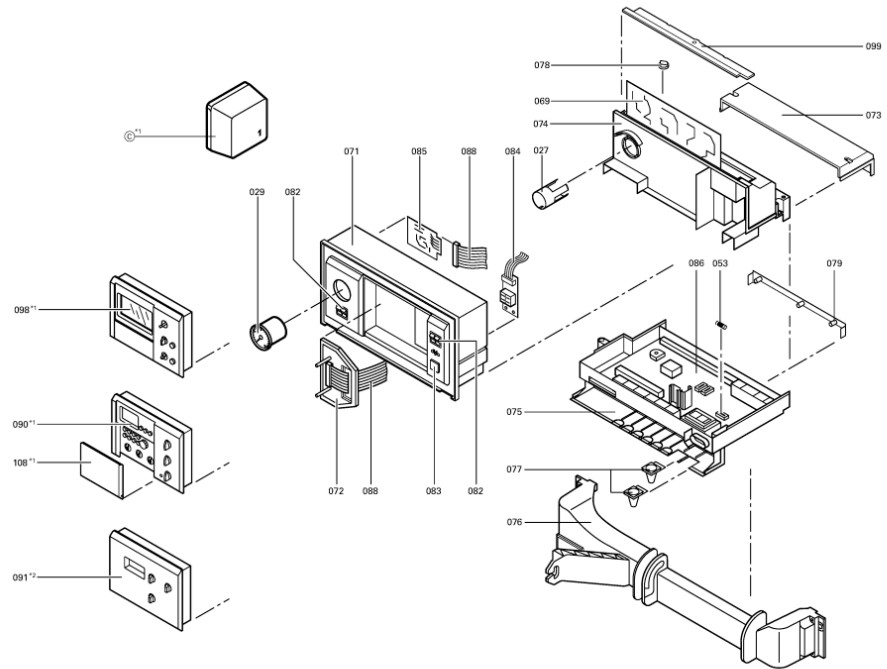

Chaînage 7382522 App.base Vitodens200 WB2 Circ. 32kW EG-E

0108	7819931	Klappe BES	752	1	4.10 EUR
0120	7817746	Joint grille brûleur	754	1	19.20 EUR
0130	7823950	Clapet d'air avec cadre 26/35kW	754	1	32.00 EUR
0198	7819930	Boutons module standard (3 pièces)	754	1	7.90 EUR
0199	7818282	Protection plastique régulation Vitodens	754	1	39.00 EUR
0200	7818063	Bloquage régulation Vitodens (10x)	754	1	13.30 EUR
0215	7832276	Joints sortie CGS71 (5 pièces)	754	1	47.00 EUR
0216	7832277	Tamis CGS71 d=20,4 (5 pièces)	754	1	20.00 EUR
0217	7832278	Joint adapt. transmetteur pression (5p)	754	1	13.30 EUR
0218	7832279	Bague étanch. circul. DIN3770 5x2 (5p)	754	1	13.30 EUR
0220	7237520	Bride de pompe pour Wilo	752	1	112.00 EUR
0250	7820900	Boitier de régulation	754	1	157.00 EUR
0300	7827825	Tige filetée M8 32kW	754	1	20.00 EUR
0316	7827025	Joint électrode d'allumage (5 pièces)	754	1	13.00 EUR
0317	7827031	Joint électrode d'ionisation (5 pièces)	754	1	12.70 EUR

1.2. Graphique 7382522

5781 727 9/2003

Seite 1 von 3

Seite 2 von 3

5781 727

5781727

Seite 3 von 3