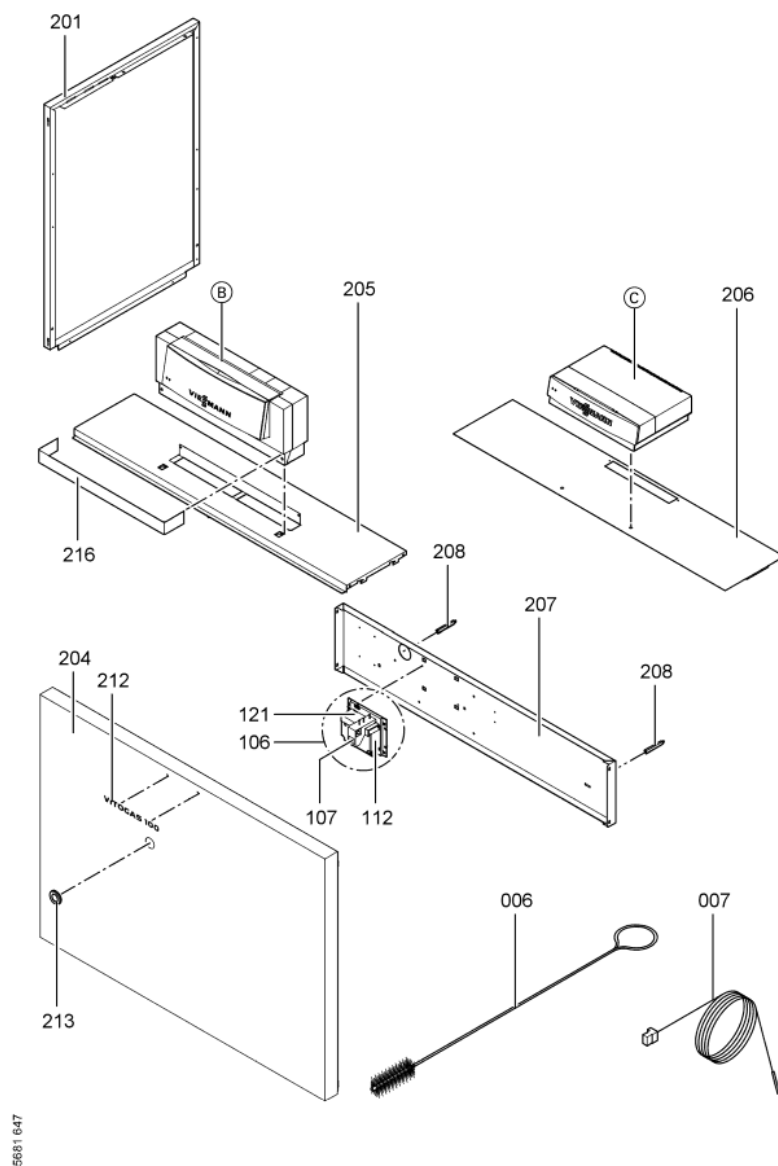

1.2. Graphique 7198368