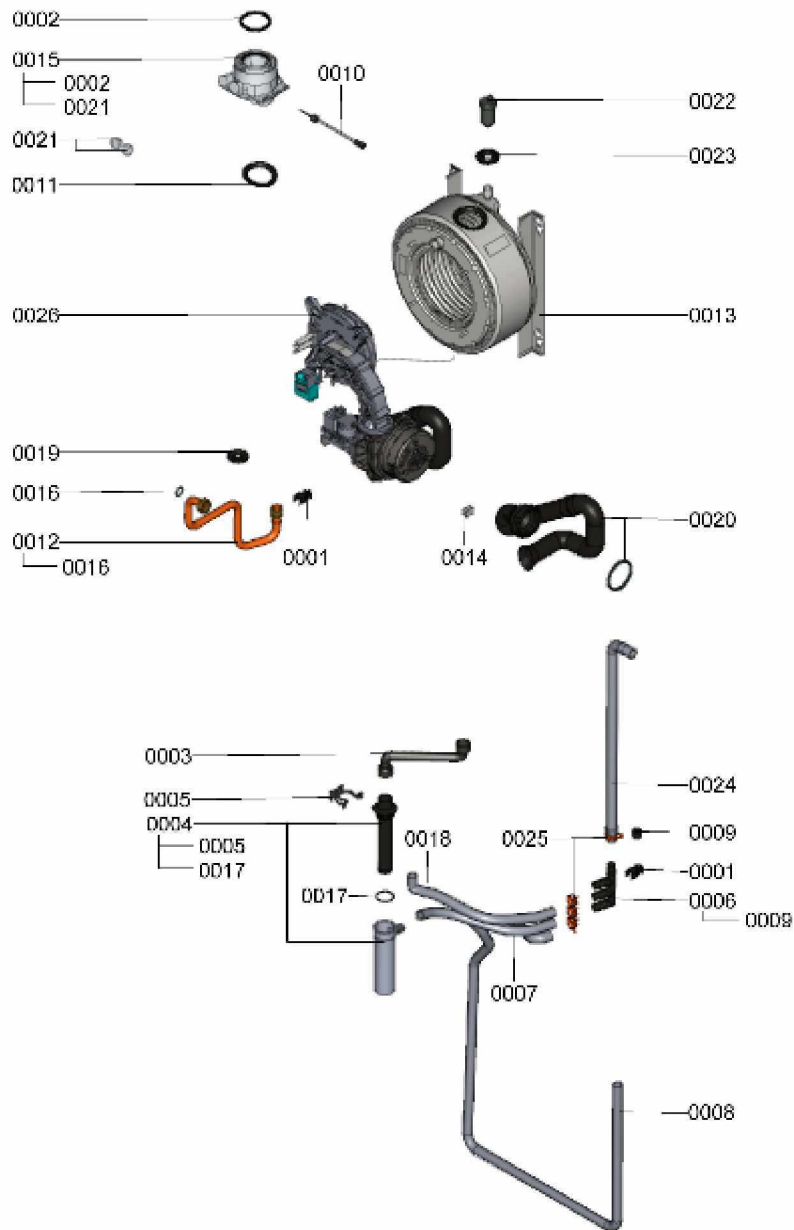

1.2. Graphique 7115413