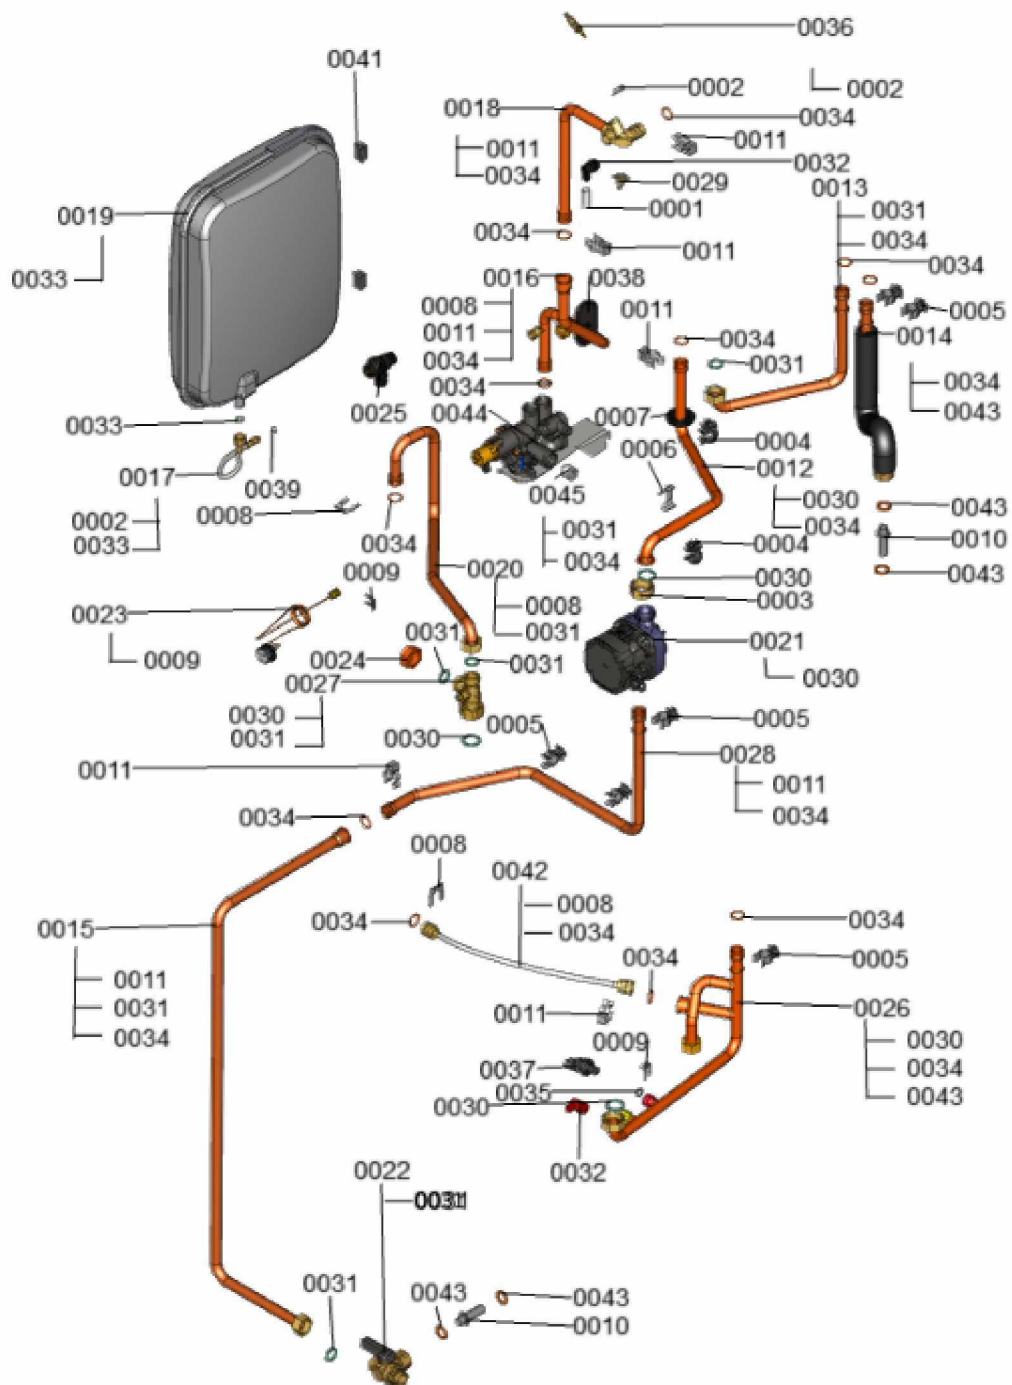

1.2. Graphique 7115487