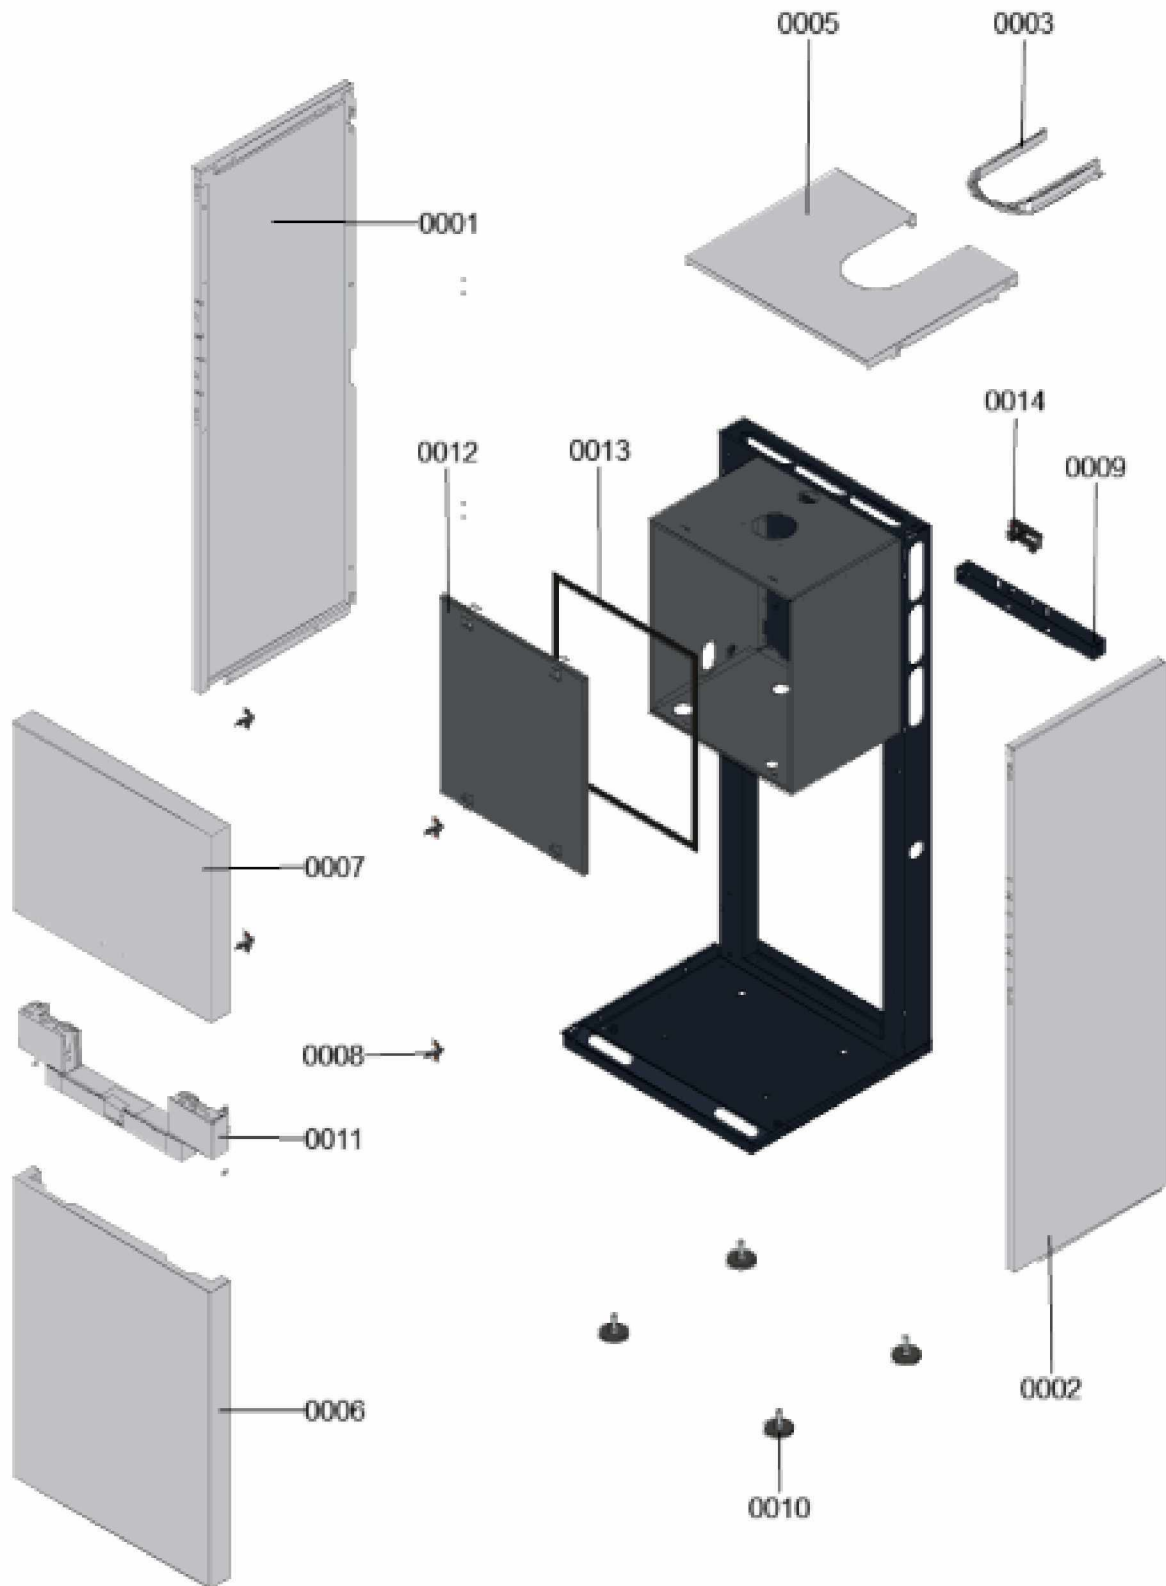

1.2. Graphique 7115482