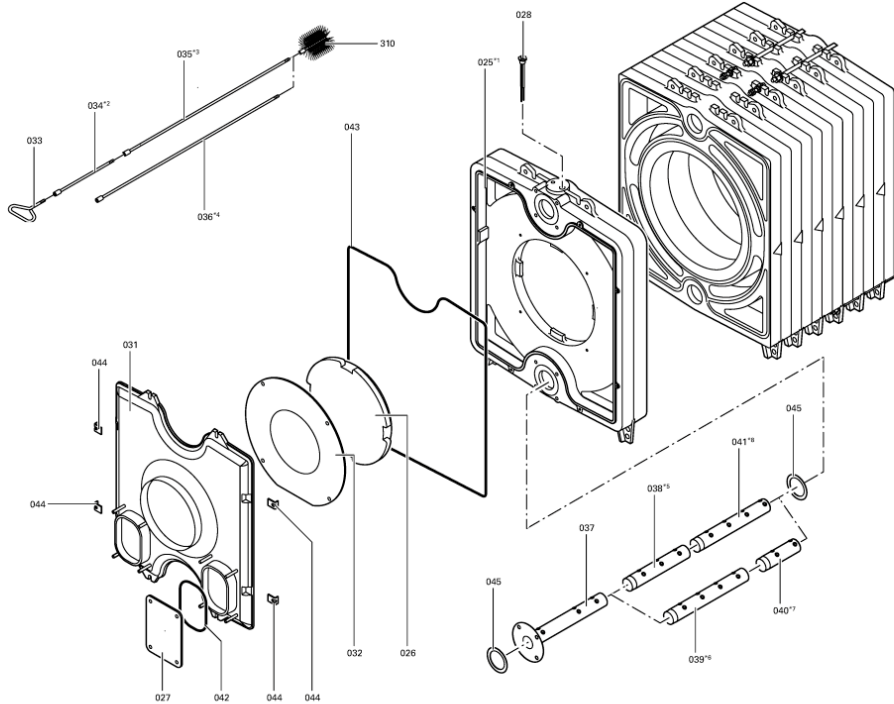

Chaînage 7144401 Kessel Vitorond 200 VD2 380kW Segm.