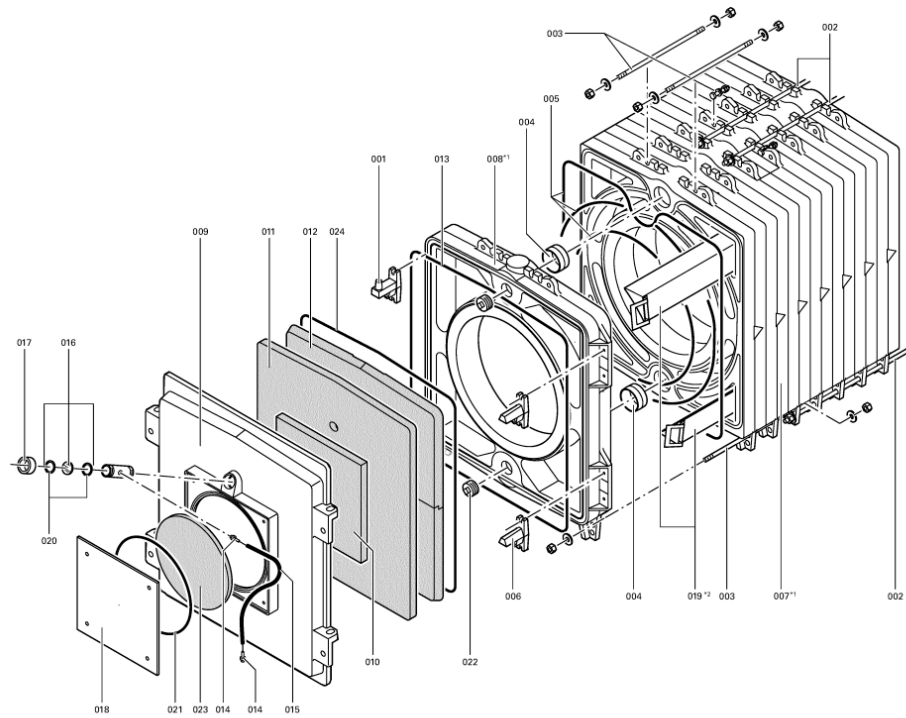

1.2. Graphique 7144401

5761 742 3/2002

Seite 1 von 3