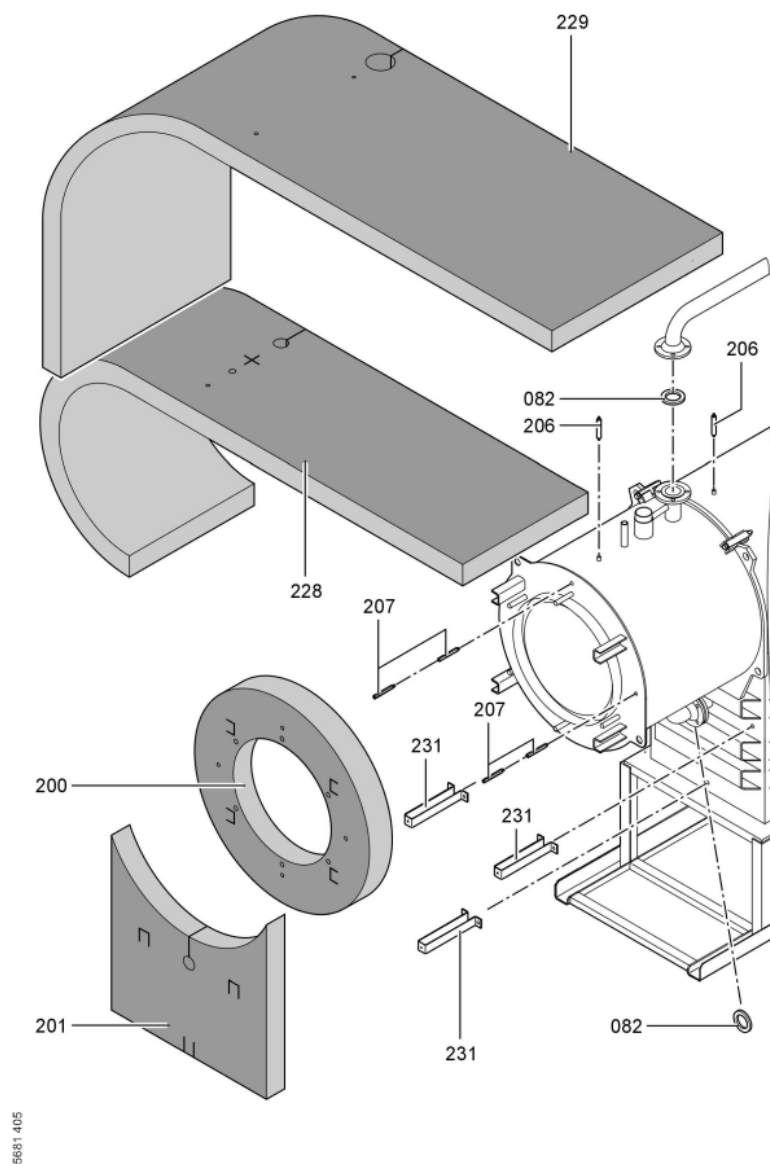

1.2. Graphique 7176494