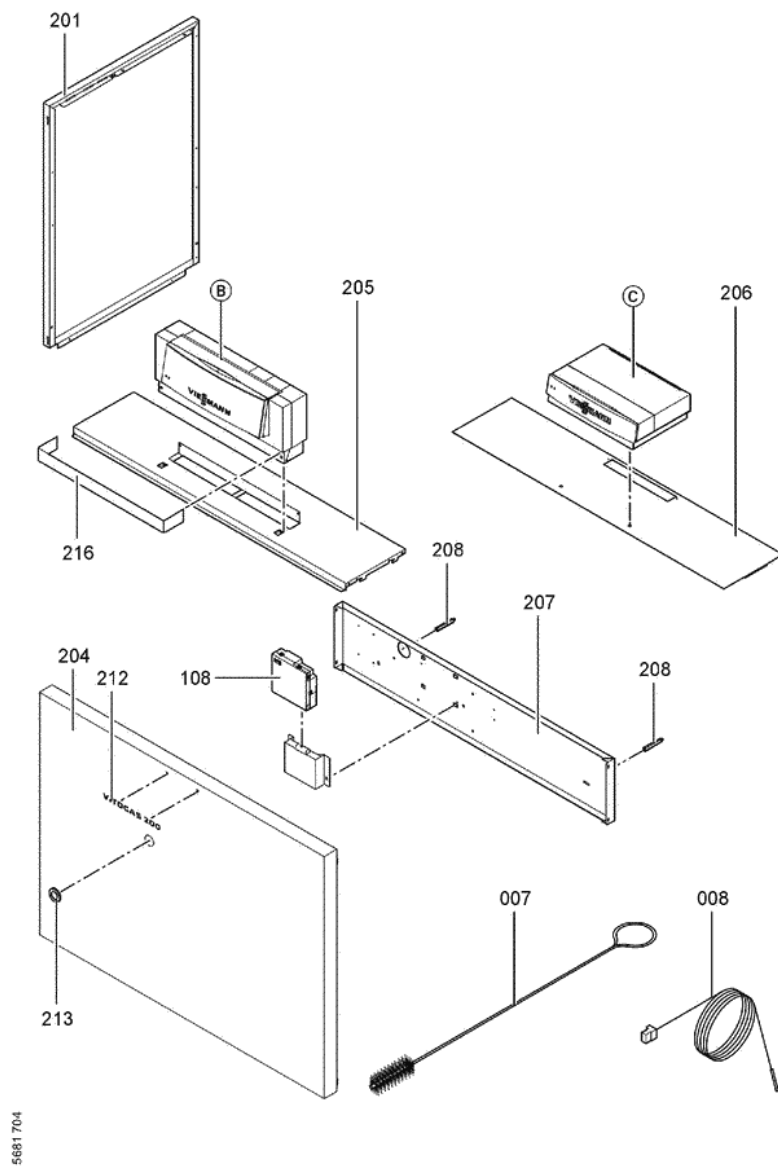

1.2. Graphique 7247588