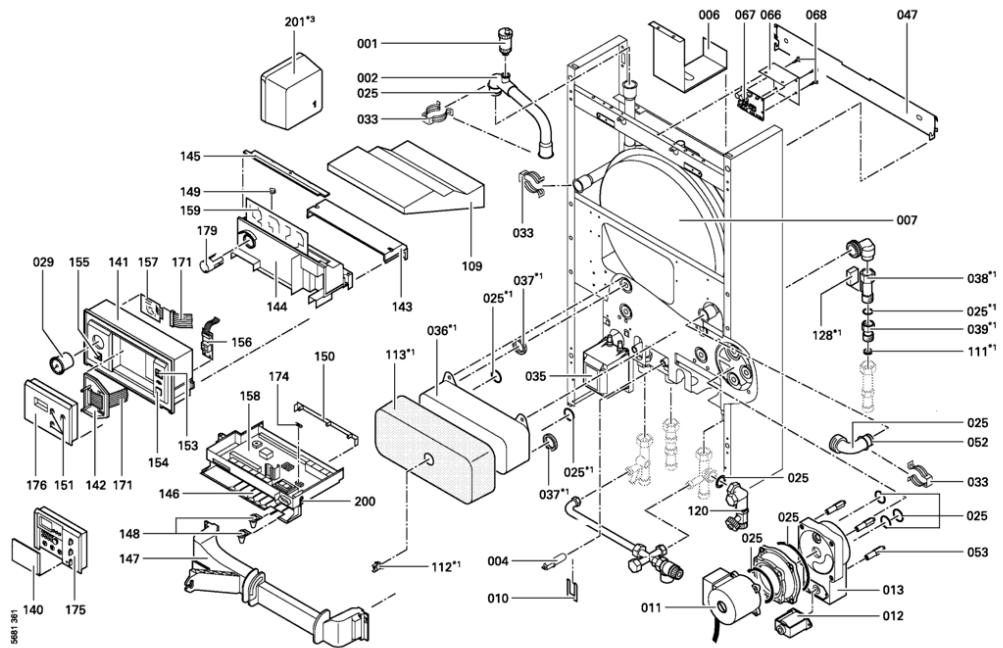

1.2. Graphique 7520791