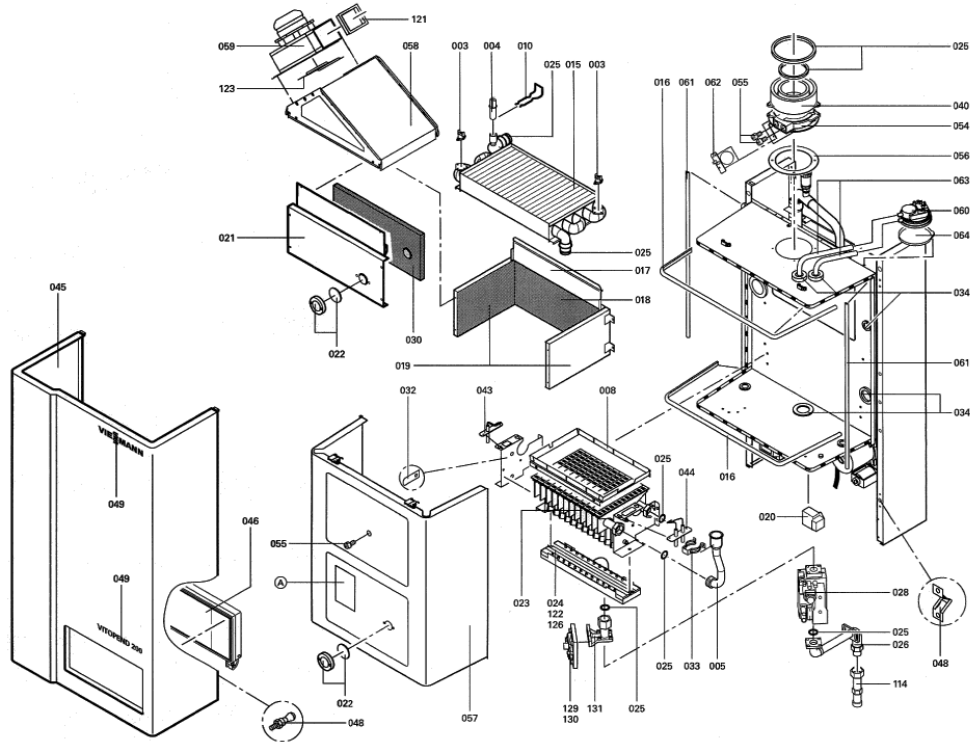

Chaînage 7520791 App. base Vitopend WH2 RU circ 24kW EG-E

5781 729 5/2000