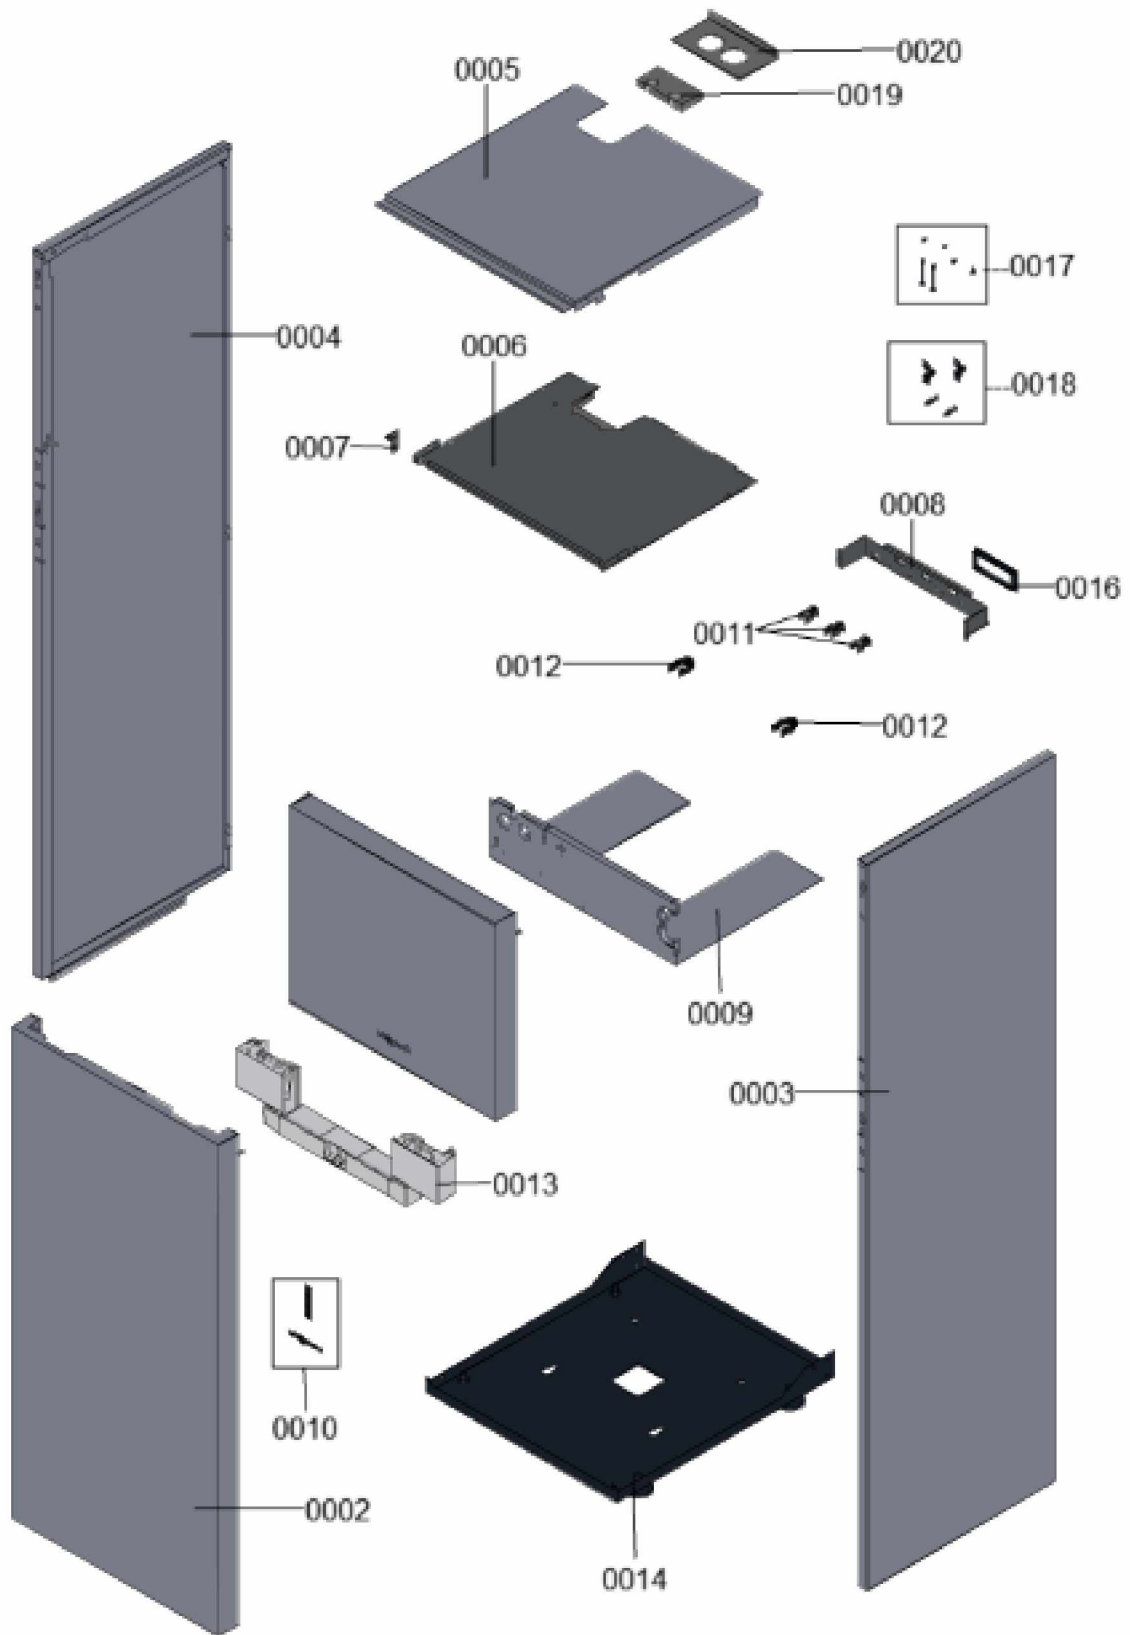

1.2. Graphique 7360683