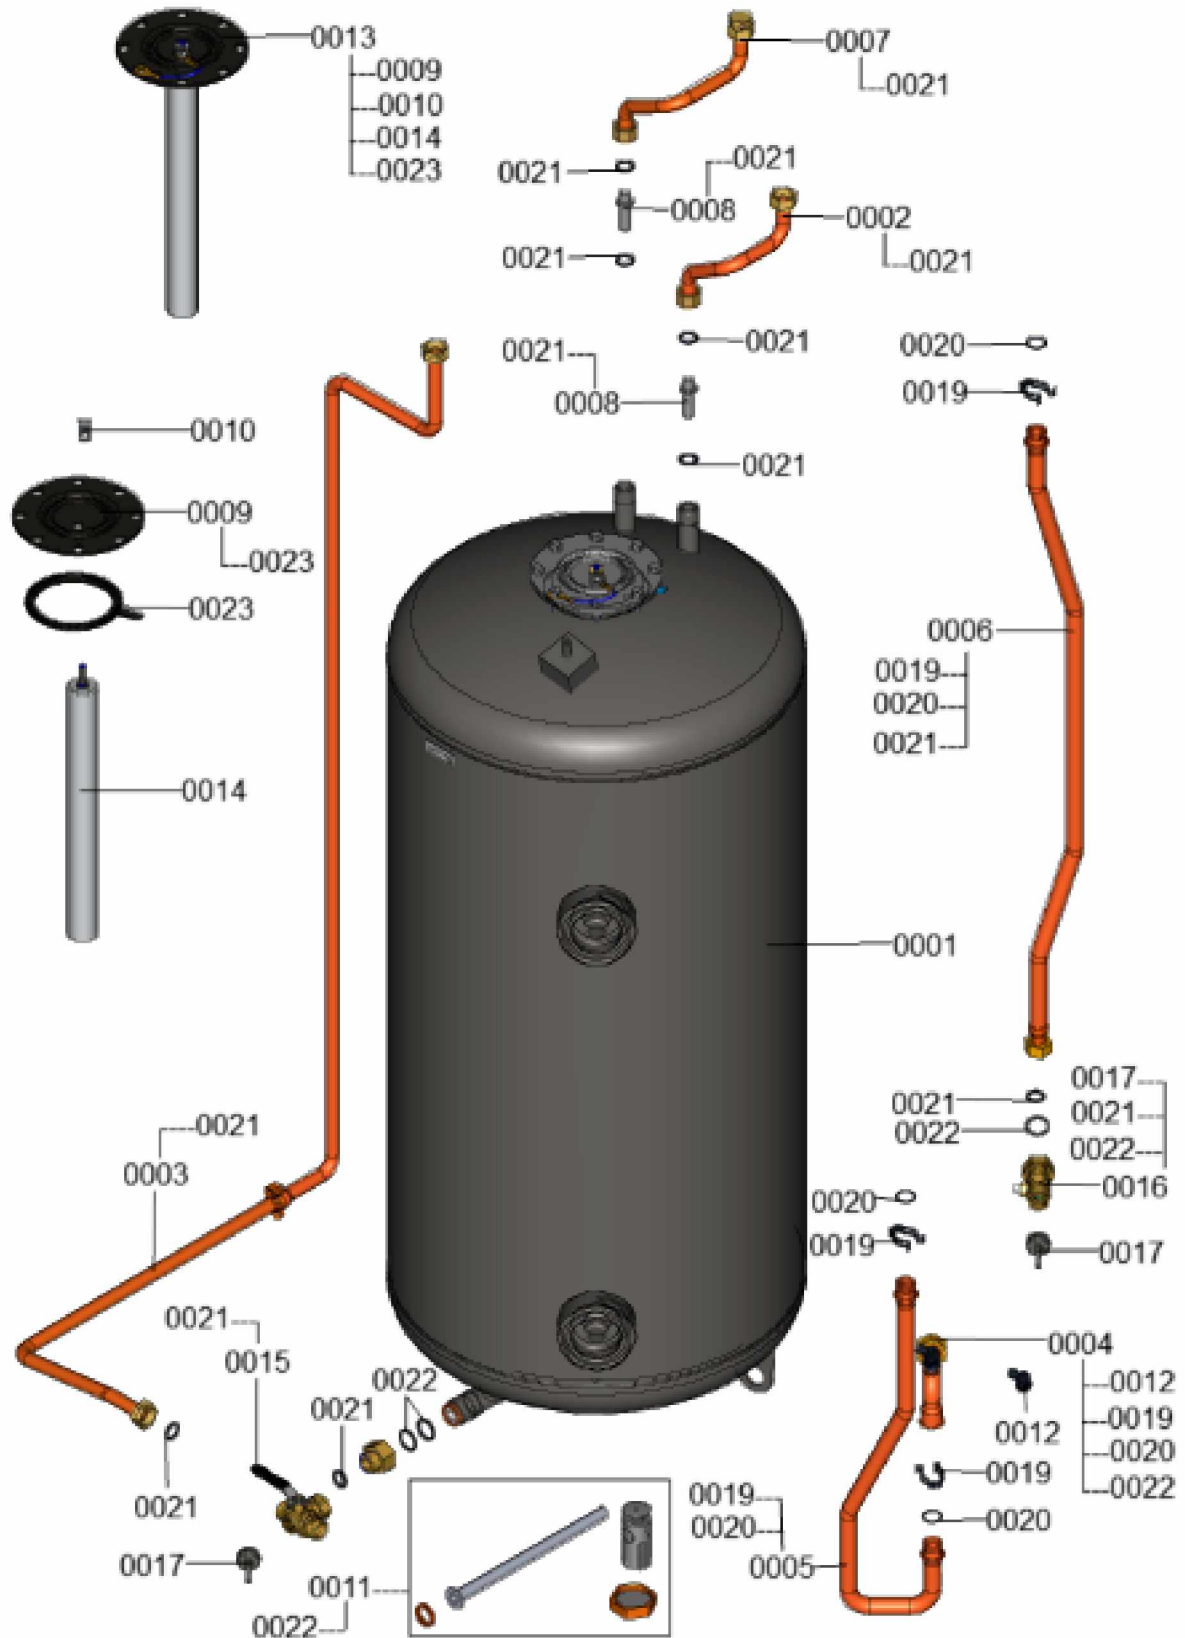

1.2. Graphique 7360685