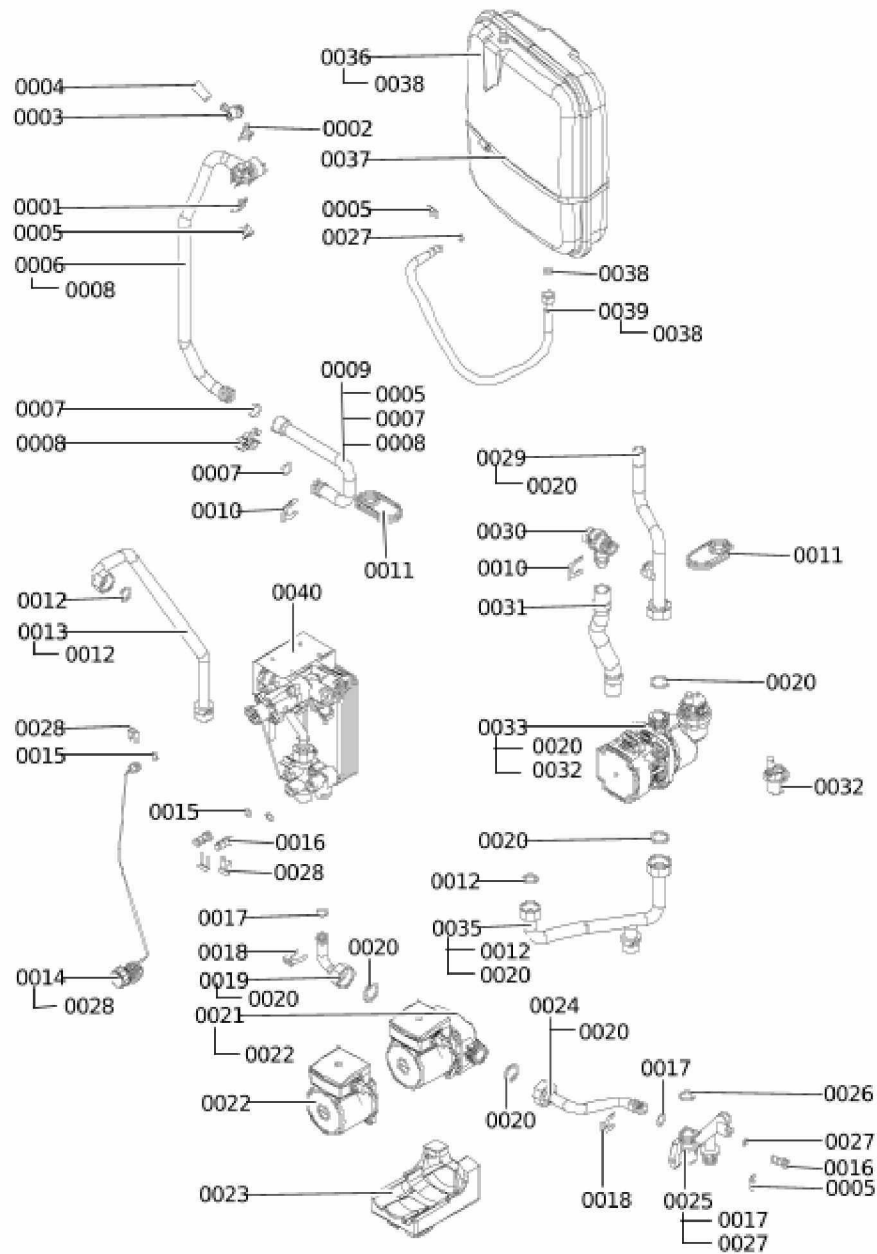

1.2. Graphique 7115338