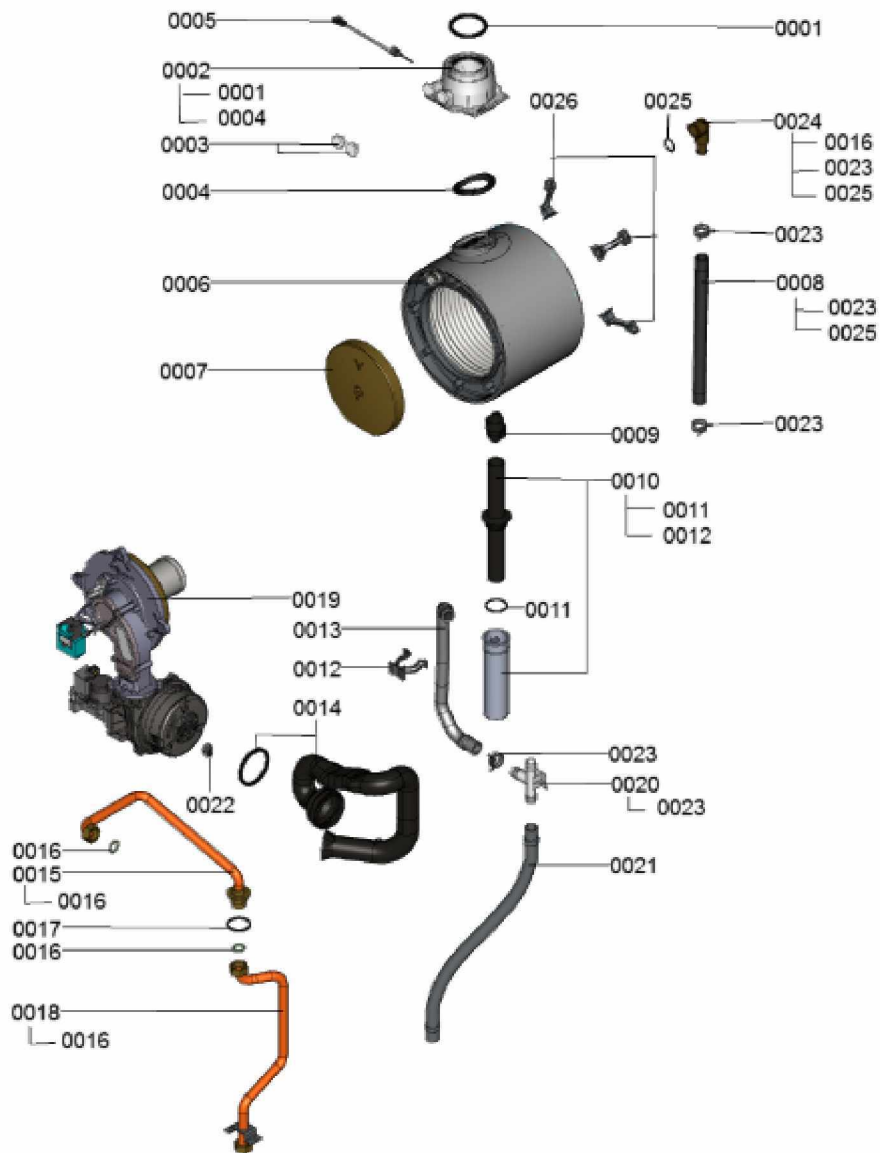

1.2. Graphique 7115298