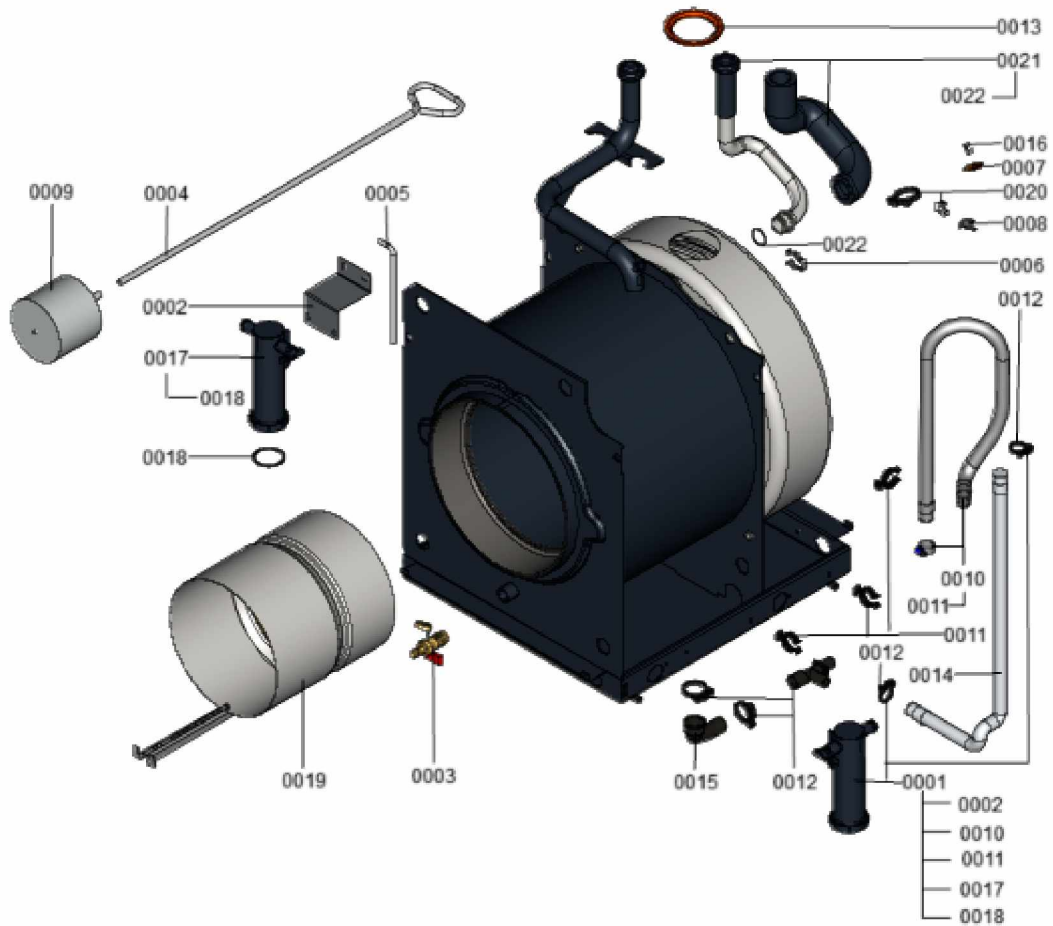

1.2. Graphique 7121857