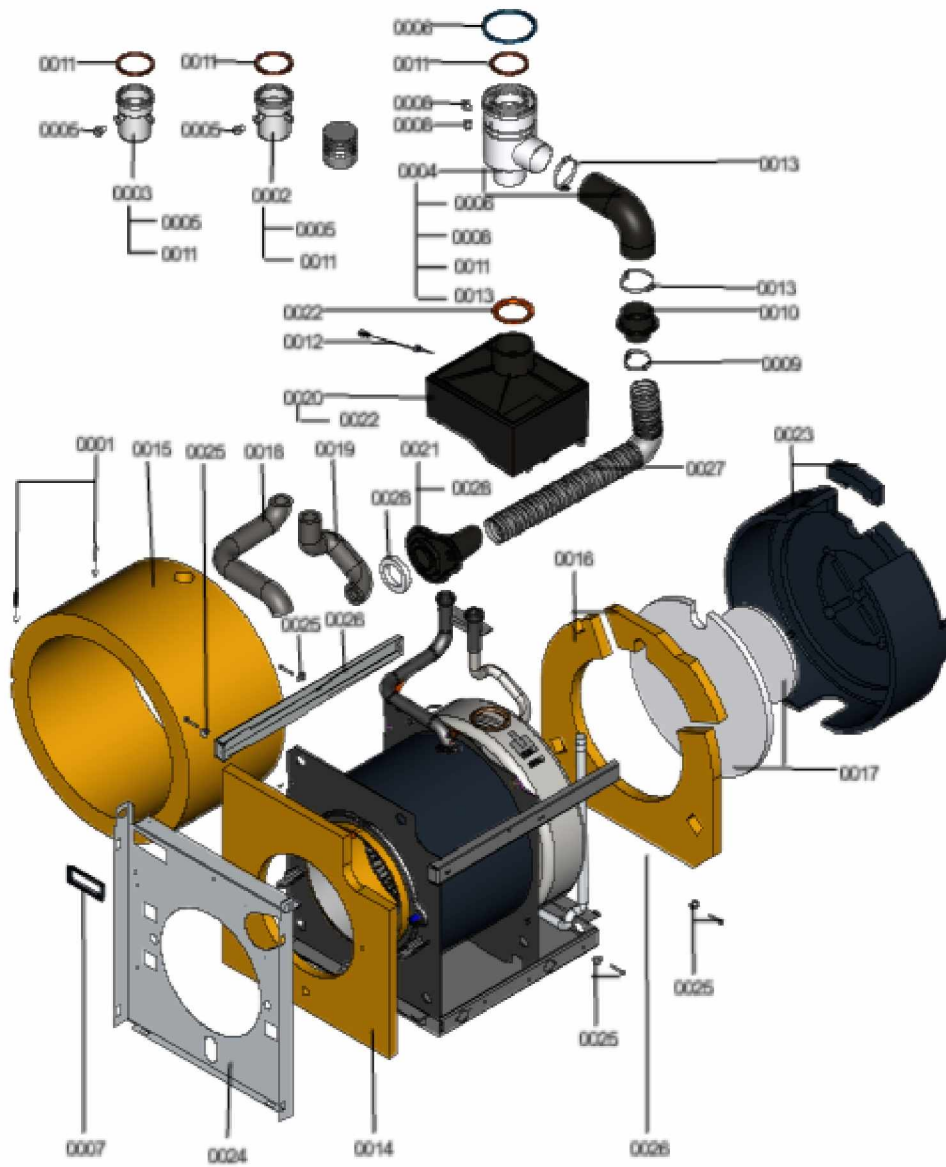

1.2. Graphique 7121855