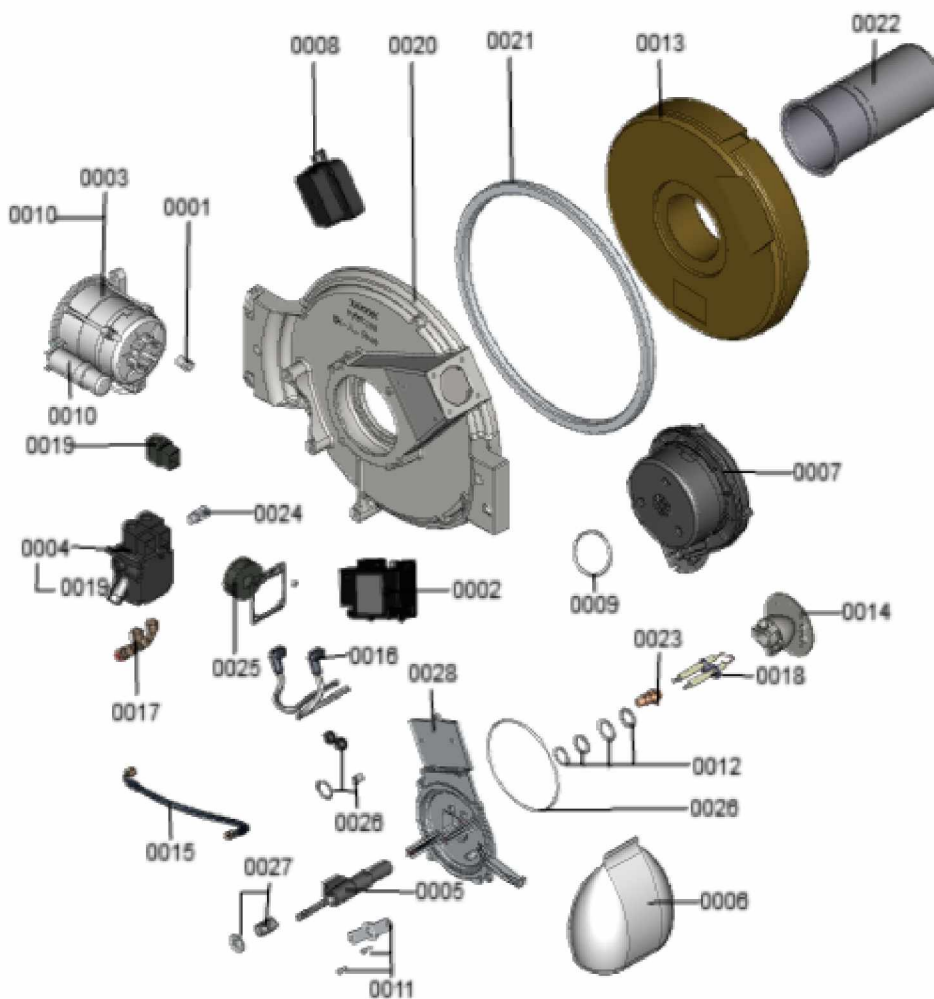

1.2. Graphique 7124035