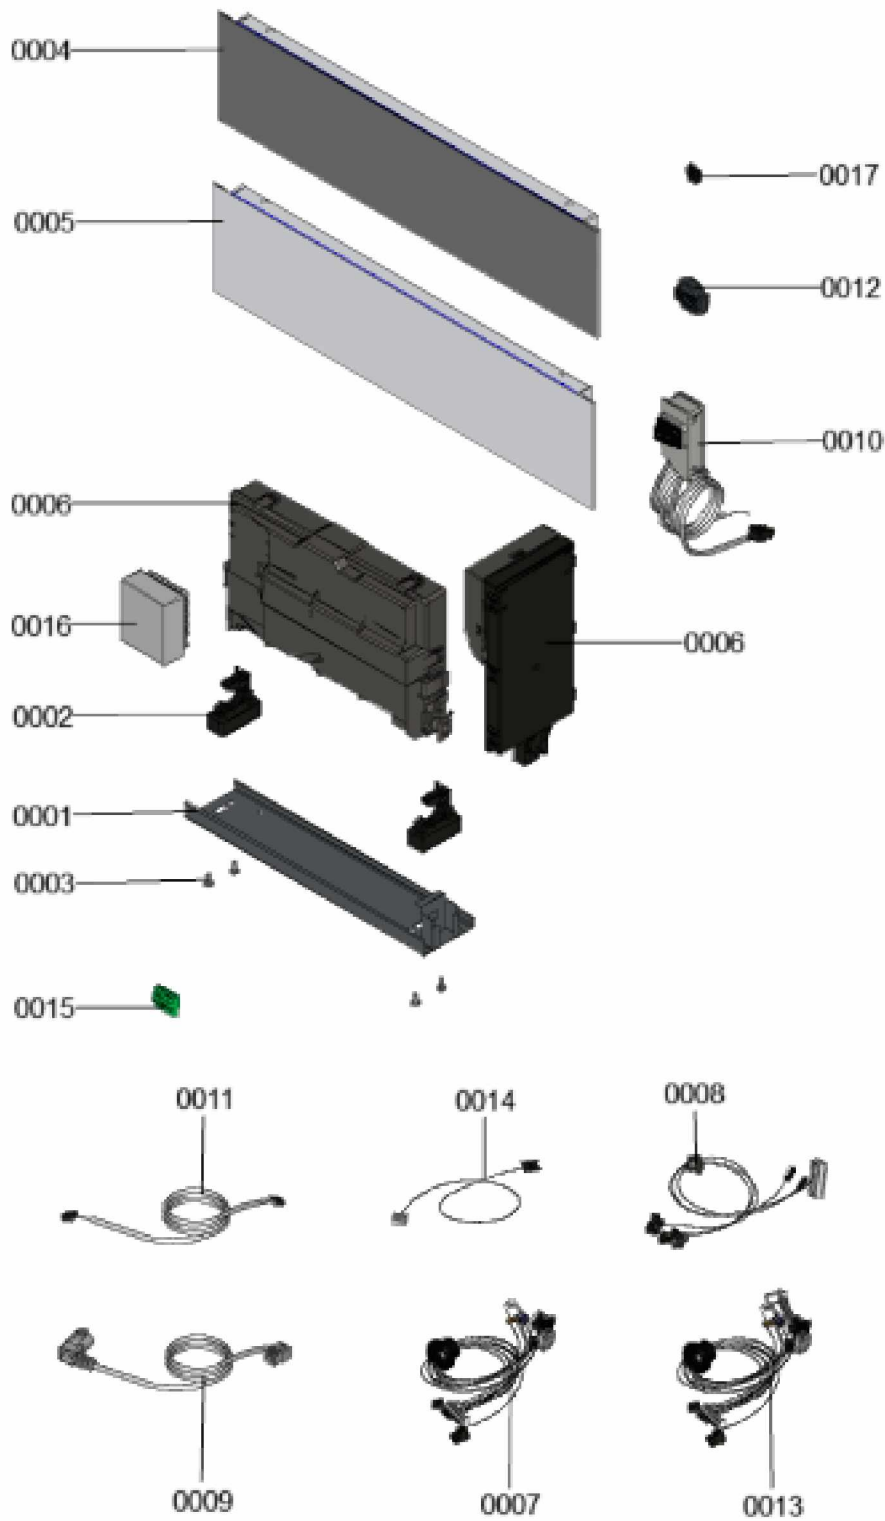

1.2. Graphique 7377994