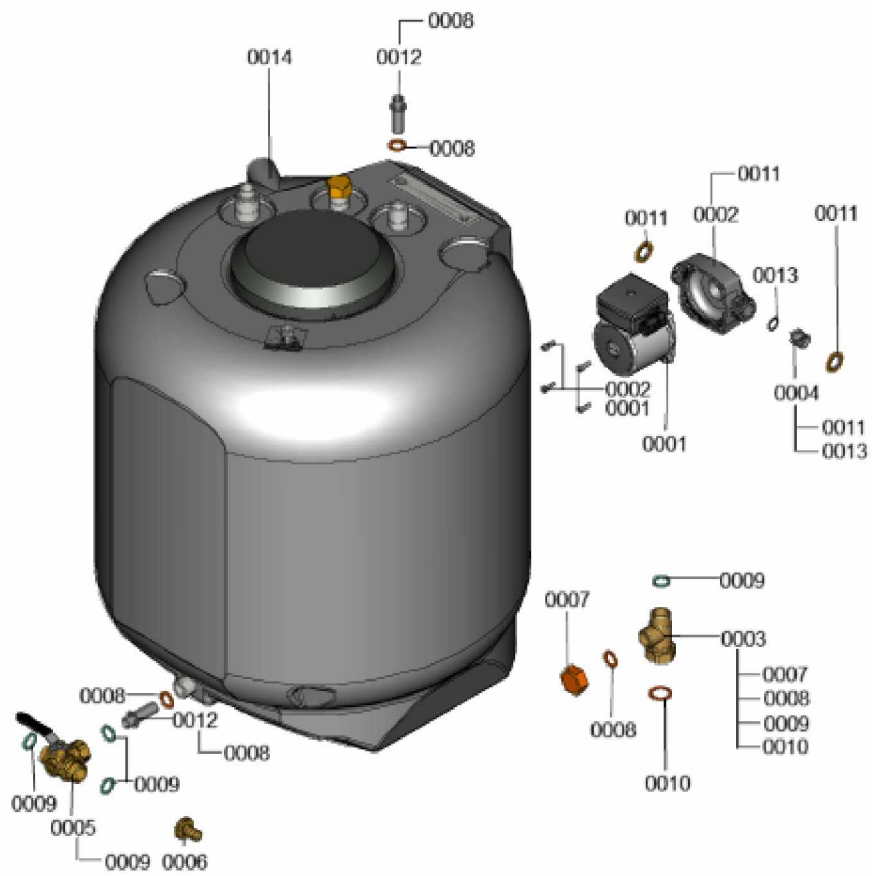

1.2. Graphique 7360623