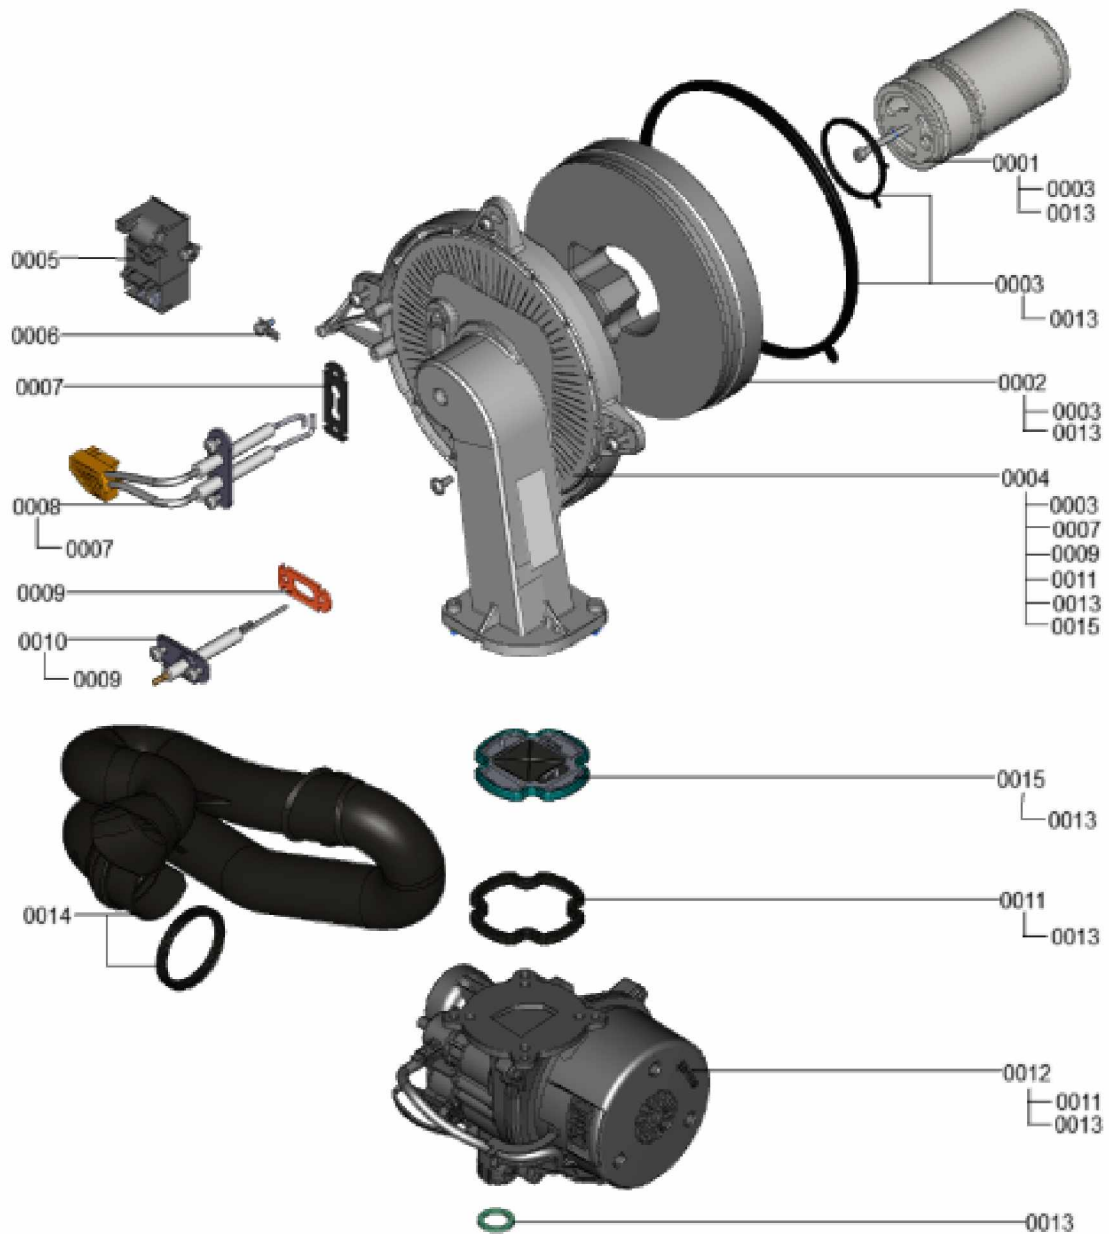

1.2. Graphique 7358254

1. Liste des pièces 7360480 Hydraulique

1.1. Liste des pièces

Position	N° produit.	Désignation	GrpMat	Quantité	Prix catalogue / pc.
0001	7859042	Capteur de pression	754	1	57.00 EUR
0002	7826216	Joints torique 9,6 x 2,4 (5pcs)	754	1	13.00 EUR
0003	7827425	Clip D=8 étroit (5 unités)	754	1	9.40 EUR
0004	7828750	Purgeur d'air	754	1	29.00 EUR
0005	7861346	Clip D=18 (5 pcs)	754	1	5.80 EUR
0006	7828766	Joint torique 17x4 (5 pièces)	754	1	14.00 EUR
0007	7831415	Joints toriques (5 pièces) 19,8 x 3,6	754	1	13.30 EUR
0008	7831422	Vis PT 50 x 12 (5 p.)	754	1	13.30 EUR
0009	7837892	Soupape de sécurité 3 bars	754	1	29.00 EUR
0010	7855260	Clip D=10	754	1	5.30 EUR
0011	7876448	MOTEUR DE POMPE G-HE-PWM	754	1	326.00 EUR
0012	7858773	Bloc hydraulique pompe	754	1	137.00 EUR
0013	7858939	Branche bloc hydraulique	754	1	130.00 EUR
0014	7858946	Moteur pas à pas UCL	754	1	72.00 EUR
0015	7858952	Bloc hydraulique pour échangeur	754	1	99.00 EUR
0016	7859029	Joint torique 23,7 x 3,6 (5 pièces)	754	1	13.30 EUR
0017	7859032	Sonde NTC Température VA -30....+ 125°C	754	1	38.00 EUR
0018	7859039	Echangeur à plaques CB11 19	754	1	110.00 EUR
0019	7859041	Joints profilés échangeur Da=26.2 (X5)	754	1	9.40 EUR
0020	7859050	Cartouche RV Type OF10-DN8	754	1	19.20 EUR
0021	7859051	Mamelon de raccordement G3/4	754	1	27.00 EUR
0022	7859055	Clip de sécurité Mamelon de raccordement	754	1	13.30 EUR
0031	7859067	Plaque porteuse Hydraulique discrète	754	1	58.00 EUR
0032	7859068	Clip D=16 (5 pièces)	754	1	9.40 EUR
0033	7859083	Bypass	754	1	49.00 EUR
0034	7859086	Cartouche de dérivation	754	1	39.00 EUR
0035	7859099	Clip D=24 (5 pièces)	754	1	9.40 EUR
0036	7859304	Vis EJOT-Delta-PT 40x18 (5 pièces)	754	1	13.30 EUR
0037	7859309	Vis à tête ronde M5 x 25 (5 pièces)	754	1	10.00 EUR