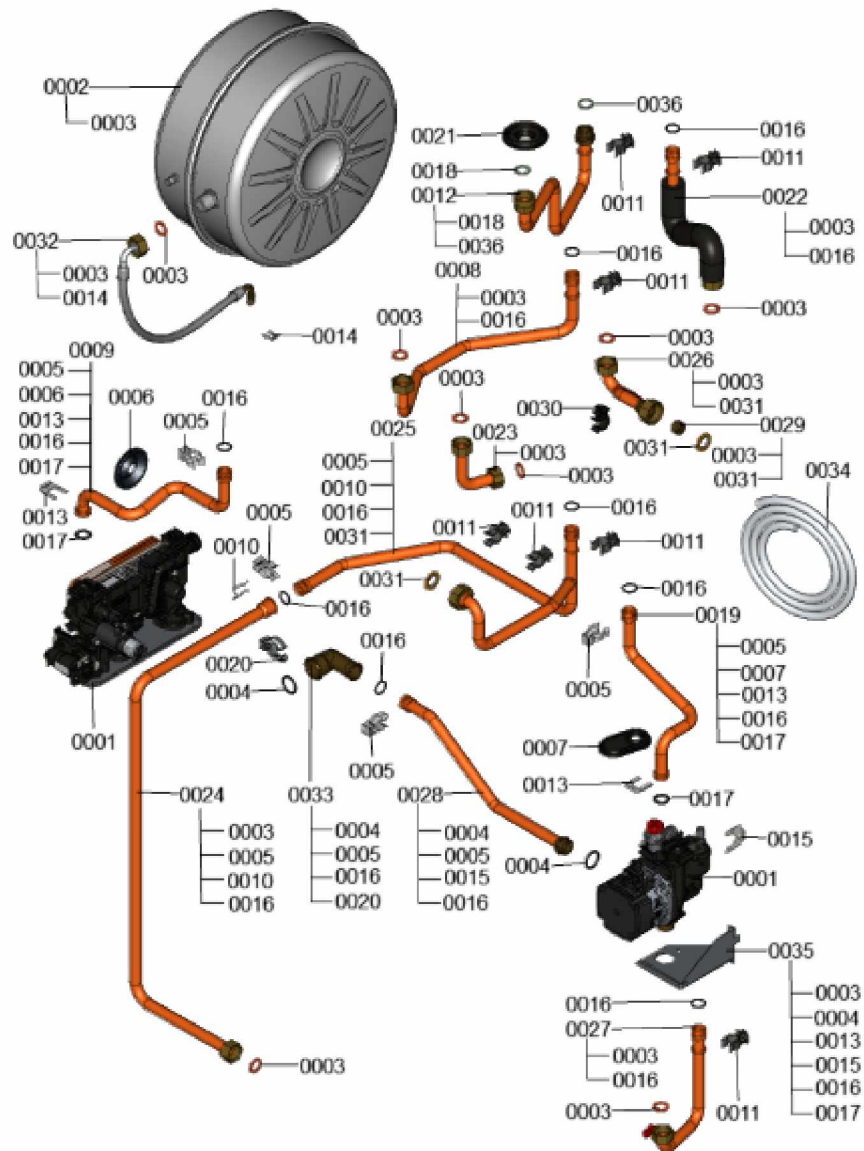

1.2. Graphique 7911926

1. Liste des pièces 7359443 Ballon

1.1. Liste des pièces

Position	N° produit.	Désignation	GrpMat	Quantité	Prix catalogue / pc.
0001	7844966	Réservoir de stockage	754	1	914.00 EUR
0002	7819661	Serre câble	749	1	6.20 EUR
0003	7831784	Anode magnésium d=33 250/220	754	1	58.00 EUR
0004	7819647	Joint ballon émaillé	749	1	13.00 EUR
0005	7817820	Bride avec joint	630	1	49.00 EUR
0006	7831782	Couvercle	754	1	13.30 EUR
0007	7828003	Joint 23 x 30 x 2mm (5 pièces)	754	2	8.20 EUR
0008	7831781	Fourreau	754	1	11.50 EUR
0009	7823572	Isolant de bride	749	1	27.00 EUR
0010	7834379	Sonde ECS NTC 10k	754	1	84.00 EUR