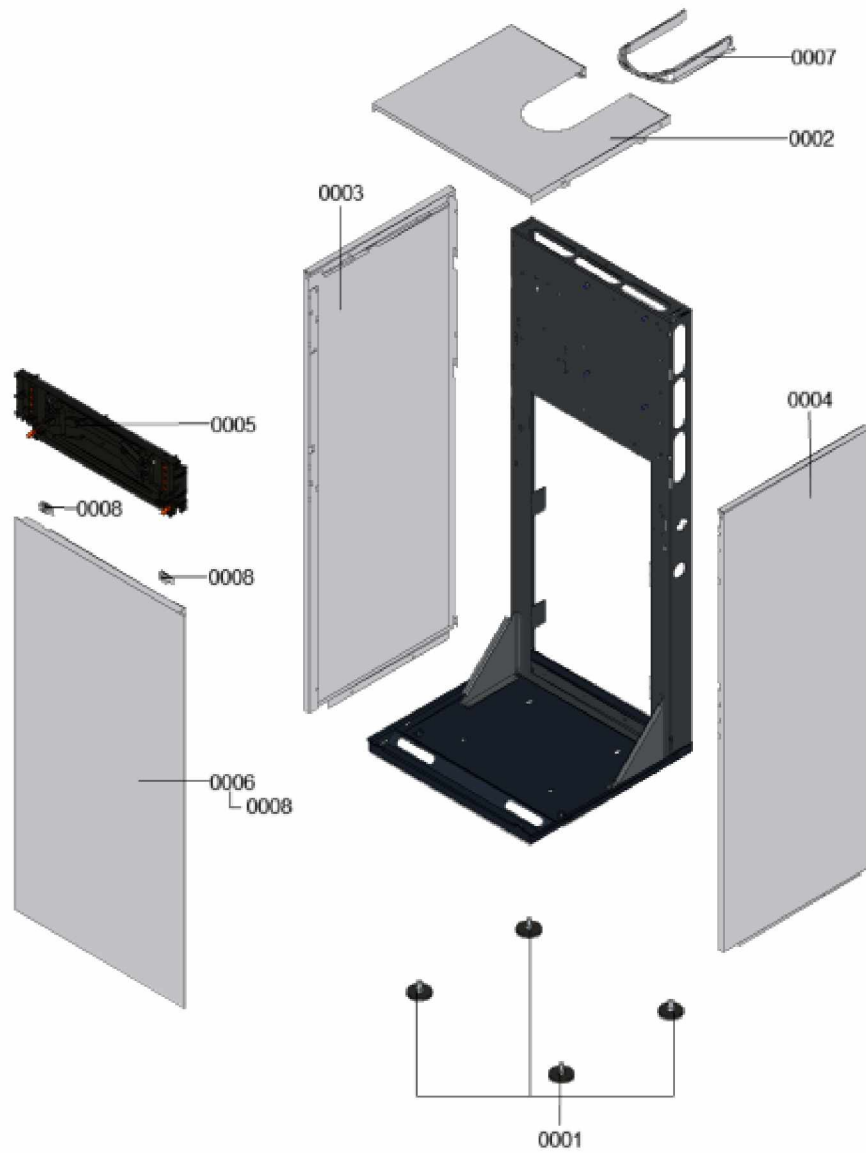

1.2. Graphique 7358024

1. Liste des pièces 7360892 Bâti

1.1. Liste des pièces

Position	N° produit.	Désignation	GrpMat	Quantité	Prix catalogue / pc.
0001	7832669	Pied de calage M12 x 19 capuchon D=64	755	1	22.00 EUR
0002	7858857	Toile Supérieure	754	1	114.00 EUR
0003	7858858	Tôle latérale gauche DCF140	754	1	183.00 EUR
0004	7858859	Plaque latérale droite DCF140	754	1	183.00 EUR
0005	7858829	Plaque Façade DCX60	754	1	52.00 EUR
0006	7858860	Cache inférieur DCF	754	1	200.00 EUR
0007	7832280	Tôle supérieure	754	1	67.00 EUR
0008	7868909	Clips (2 pcs)	754	1	5.70 EUR

1.2. Graphique 7360892

1. Liste des pièces 7358193 Panneau

1.1. Liste des pièces

Position	N° produit.	Désignation	GrpMat	Quantité	Prix catalogue / pc.
0001	7867107	Coude retour HR	754	1	33.00 EUR
0002	7867109	Échangeur de chaleur	737	1	479.00 EUR
0003	7867110	Bloc isolant (fcdc)	754	1	40.00 EUR
0004	7867216	Sonde de fumée GCM32 CHE	754	1	27.00 EUR
0005	7867217	Manchette de raccordement	754	1	42.00 EUR
0006	7826471	Joint sortie de fumée D= 60	754	1	8.10 EUR
0007	7833789	Vis à tête plate 3,9x9,5 (5 pièces)	754	1	13.30 EUR
0008	7822742	Bouchons (2x) pour manchette de rdt	754	1	12.80 EUR
0009	7828645	Joint étanchéité buse de fumée (1 pièce)	754	1	10.40 EUR
0010	7867132	Ensemble de joints raccord coude (2+2)	754	1	16.60 EUR
0011	7867108	Coude départ HV	754	1	33.00 EUR
0012	7867218	Sonde de température eSTB Duplex-GCM32	754	1	34.00 EUR
0013	7358254	Brûleur	T6999	1	Sur demande
0014	7844858	Vis de porte (4pcs)	754	1	11.50 EUR
0015	7867219	Joint brûleur GCM32 CHE	754	1	27.00 EUR
0016	7826215	Joints toriques 17,86x2,62 (5 pièces)	754	1	9.00 EUR
0017	7867131	Support fixation corps de chauffe	754	1	31.00 EUR