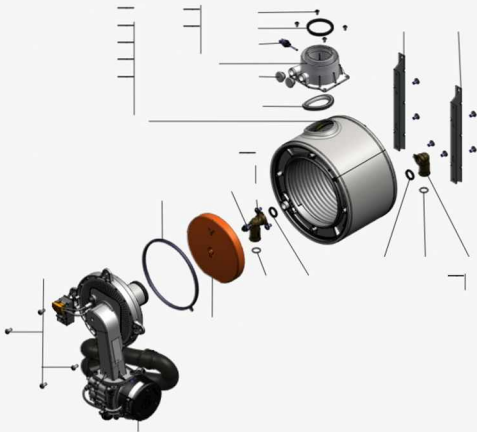

1.2. Graphique 7358024

1. Liste des pièces 7360892 Bâti

1.1. Liste des pièces

Position	N° produit.	Désignation	GrpMat	Quantité	Prix catalogue / pc.
0001	7832669	Pied de calage M12 x 19 capuchon D=64	755	1	22.00 EUR
0002	7858857	Toile Supérieure	754	1	114.00 EUR
0003	7858858	Tôle latérale gauche DCF140	754	1	183.00 EUR
0004	7858859	Plaque latérale droite DCF140	754	1	183.00 EUR
0005	7858829	Plaque Façade DCX60	754	1	52.00 EUR
0006	7858860	Cache inférieur DCF	754	1	200.00 EUR
0007	7832280	Tôle supérieure	754	1	67.00 EUR
0008	7868909	Clips (2 pcs)	754	1	5.70 EUR

1.2. Graphique 7360892

1. Liste des pièces 7358193 Panneau

1.1. Liste des pièces

Position	N° produit.	Désignation	GrpMat	Quantité	Prix catalogue / pc.
0001	7867107	Coude retour HR	754	1	33.00 EUR
0002	7867109	Échangeur de chaleur	737	1	479.00 EUR
0003	7867110	Bloc isolant (fcdc)	754	1	40.00 EUR
0004	7867216	Sonde de fumée GCM32 CHE	754	1	27.00 EUR
0005	7867217	Manchette de raccordement	754	1	42.00 EUR
0006	7826471	Joint sortie de fumée D= 60	754	1	8.10 EUR
0007	7833789	Vis à tête plate 3,9x9,5 (5 pièces)	754	1	13.30 EUR
0008	7822742	Bouchons (2x) pour manchette de rdt	754	1	12.80 EUR
0009	7828645	Joint étanchéité buse de fumée (1 pièce)	754	1	10.40 EUR
0010	7867132	Ensemble de joints raccord coude (2+2)	754	1	16.60 EUR
0011	7867108	Coude départ HV	754	1	33.00 EUR
0012	7867218	Sonde de température eSTB Duplex-GCM32	754	1	34.00 EUR
0013	7358254	Brûleur	T6999	1	Sur demande
0014	7844858	Vis de porte (4pcs)	754	1	11.50 EUR
0015	7867219	Joint brûleur GCM32 CHE	754	1	27.00 EUR
0016	7826215	Joints toriques 17,86x2,62 (5 pièces)	754	1	9.00 EUR
0017	7867131	Support fixation corps de chauffe	754	1	31.00 EUR