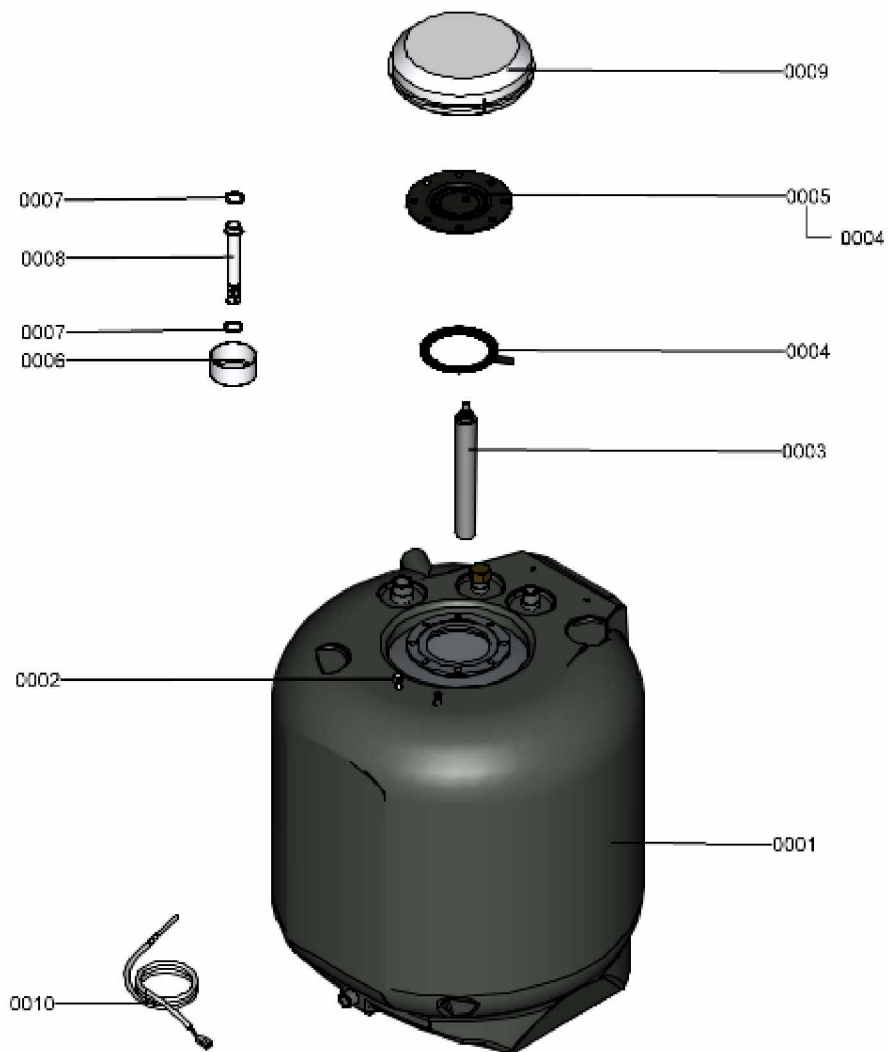

1.2. Graphique 7911926

1. Liste des pièces 7359443 Ballon

1.1. Liste des pièces

Position	N° produit.	Désignation	GrpMat	Quantité	Prix catalogue / pc.
0001	7844966	Réservoir de stockage	754	1	914.00 EUR
0002	7819661	Serre câble	749	1	6.20 EUR
0003	7831784	Anode magnésium d=33 250/220	754	1	58.00 EUR
0004	7819647	Joint ballon émaillé	749	1	13.00 EUR
0005	7817820	Bride avec joint	630	1	49.00 EUR
0006	7831782	Couvercle	754	1	13.30 EUR
0007	7828003	Joint 23 x 30 x 2mm (5 pièces)	754	2	8.20 EUR
0008	7831781	Fourreau	754	1	11.50 EUR
0009	7823572	Isolant de bride	749	1	27.00 EUR
0010	7834379	Sonde ECS NTC 10k	754	1	84.00 EUR

1.2. Graphique 7359443

1. Liste des pièces 7360623 Ballon

1.1. Liste des pièces

Position	N° produit.	Désignation	GrpMat	Quantité	Prix catalogue / pc.
0001	7827391	Moteur de circulateur VIUP -30	754	1	212.00 EUR
0002	7859610	Boîtier CIL2 PPs	754	1	178.00 EUR
0003	7831629	Vanne d'isolation	754	1	23.00 EUR
0004	7859608	Cartouche RV OV20/DN20	754	1	49.00 EUR
0005	7832671	Vanne coudée G3/4 AG - G3/4 SW30	754	1	67.00 EUR
0006	7843128	Manchon flexible avec écrou G ¾	754	1	13.30 EUR
0007	7831300	Capuchon G 3/4" SW30	754	1	29.00 EUR
0008	7831673	Joint A 16 x 24 x 2 (5 pièces)	754	1	8.20 EUR
0009	7826217	Joints toriques 17 x 24 x 2 (5 pièces)	754	1	8.20 EUR
0010	7828003	Joints 23 x 30 x 2mm (5 pièces)	754	1	8.20 EUR
0011	7859574	Joint évasé (2 pcs) 30 x 16 x 2	754	1	10.80 EUR
0012	7835727	Fourreau	754	1	13.30 EUR
0013	7827948	Joint torique 14,3 x 2,4 (5 pièces)	754	1	13.00 EUR
0014	7359443	Ballon	T6999	1	Sur demande