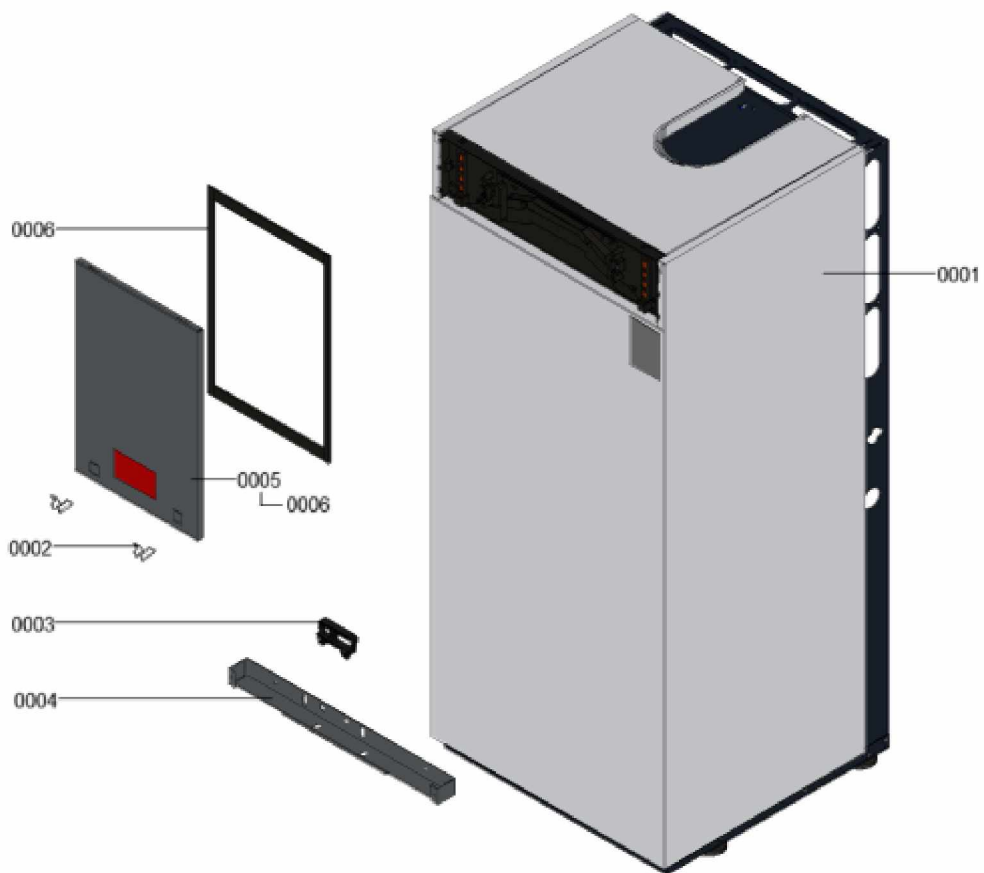

1. Liste des pièces 7358024 Pièces en tôle

1.1. Liste des pièces

Position	N° produit.	Désignation	GrpMat	Quantité	Prix catalogue / pc.
0001	7360892	Bâti	T6999	1	Sur demande
0002	7825522	Jeu de fermetures à ressort (4 pièces)	754	1	10.80 EUR
0003	7844840	Passe-câbles console	754	1	18.60 EUR
0004	7859487	Support de montage Mémoire compacte	754	1	53.00 EUR
0005	7859478	Plaque de capsule avec joints d'étanchéi	754	1	93.00 EUR
0006	7859480	Profil d'étanchéité	754	1	13.30 EUR

1.2. Graphique 7358024

1. Liste des pièces 7360892 Bâti

1.1. Liste des pièces

Position	N° produit.	Désignation	GrpMat	Quantité	Prix catalogue / pc.
0001	7832669	Pied de calage M12 x 19 capuchon D=64	755	1	22.00 EUR
0002	7858857	Toile Supérieure	754	1	114.00 EUR
0003	7858858	Tôle latérale gauche DCF140	754	1	183.00 EUR
0004	7858859	Plaque latérale droite DCF140	754	1	183.00 EUR
0005	7858829	Plaque Façade DCX60	754	1	52.00 EUR
0006	7858860	Cache inférieur DCF	754	1	200.00 EUR
0007	7832280	Tôle supérieure	754	1	67.00 EUR
0008	7868909	Clips (2 pcs)	754	1	5.70 EUR