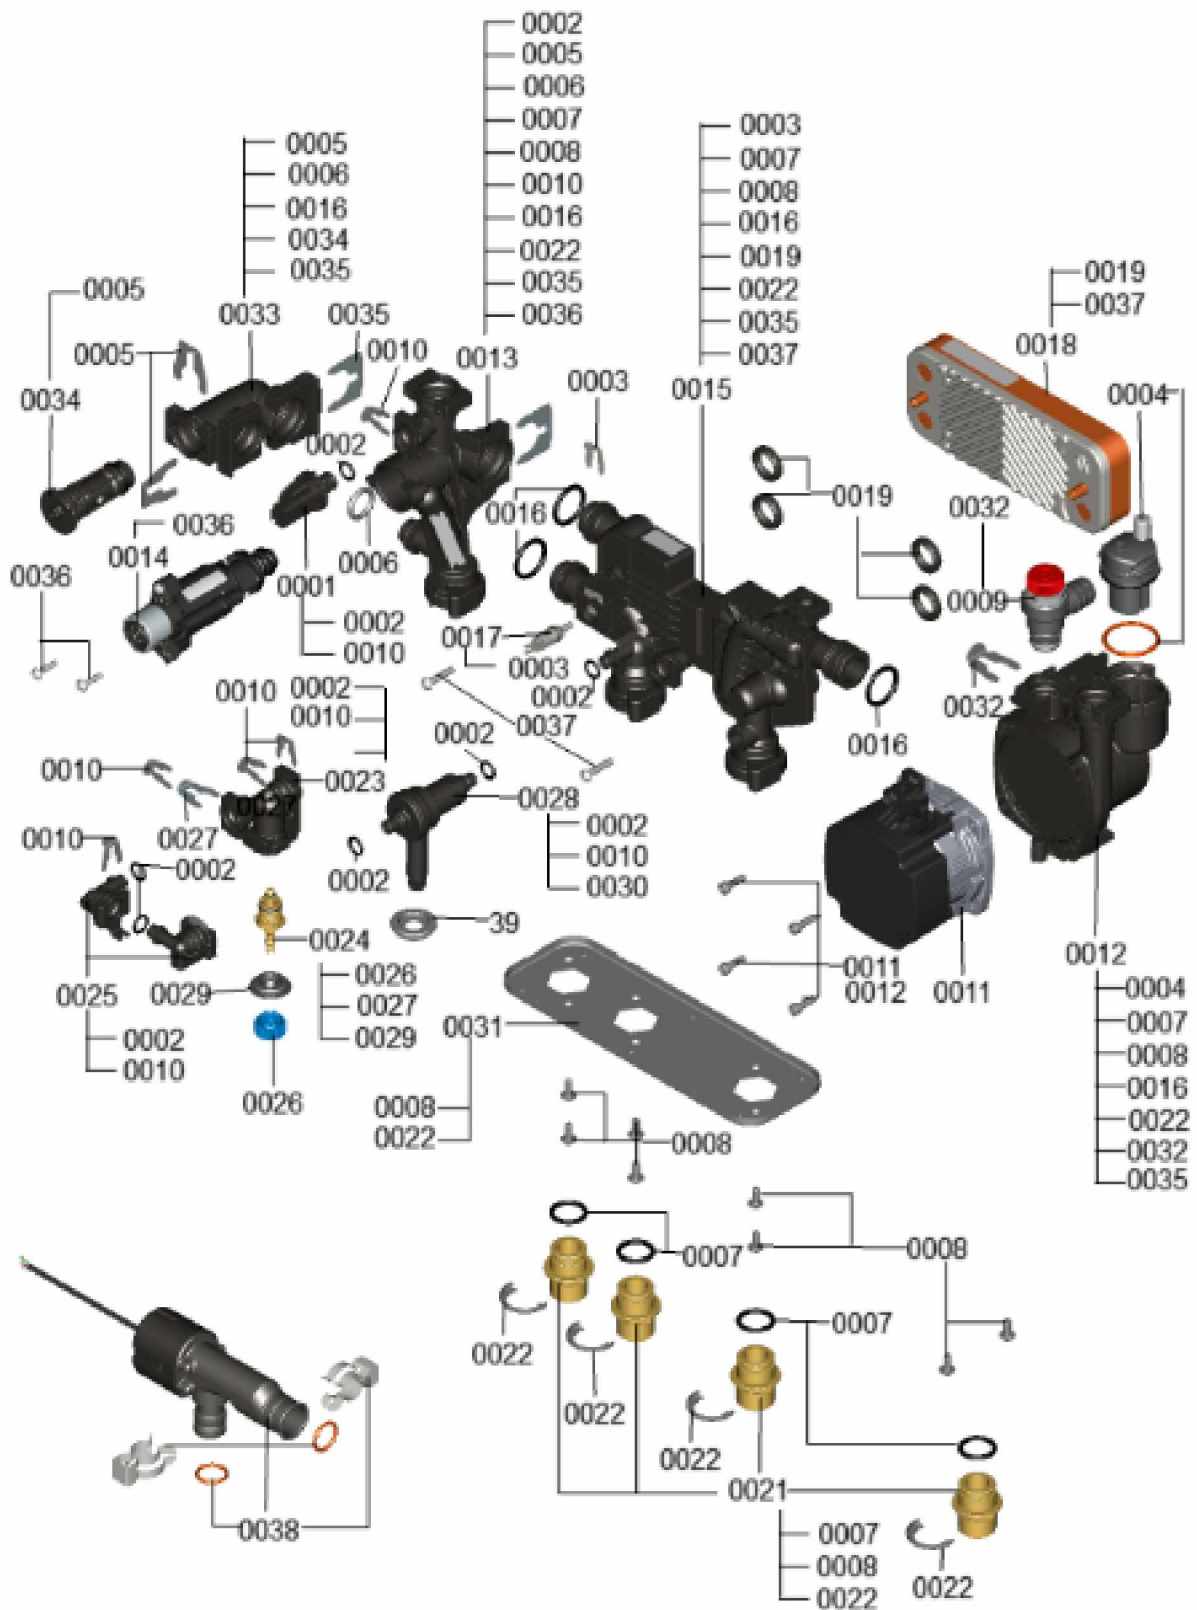

1.2. Graphique 7360480