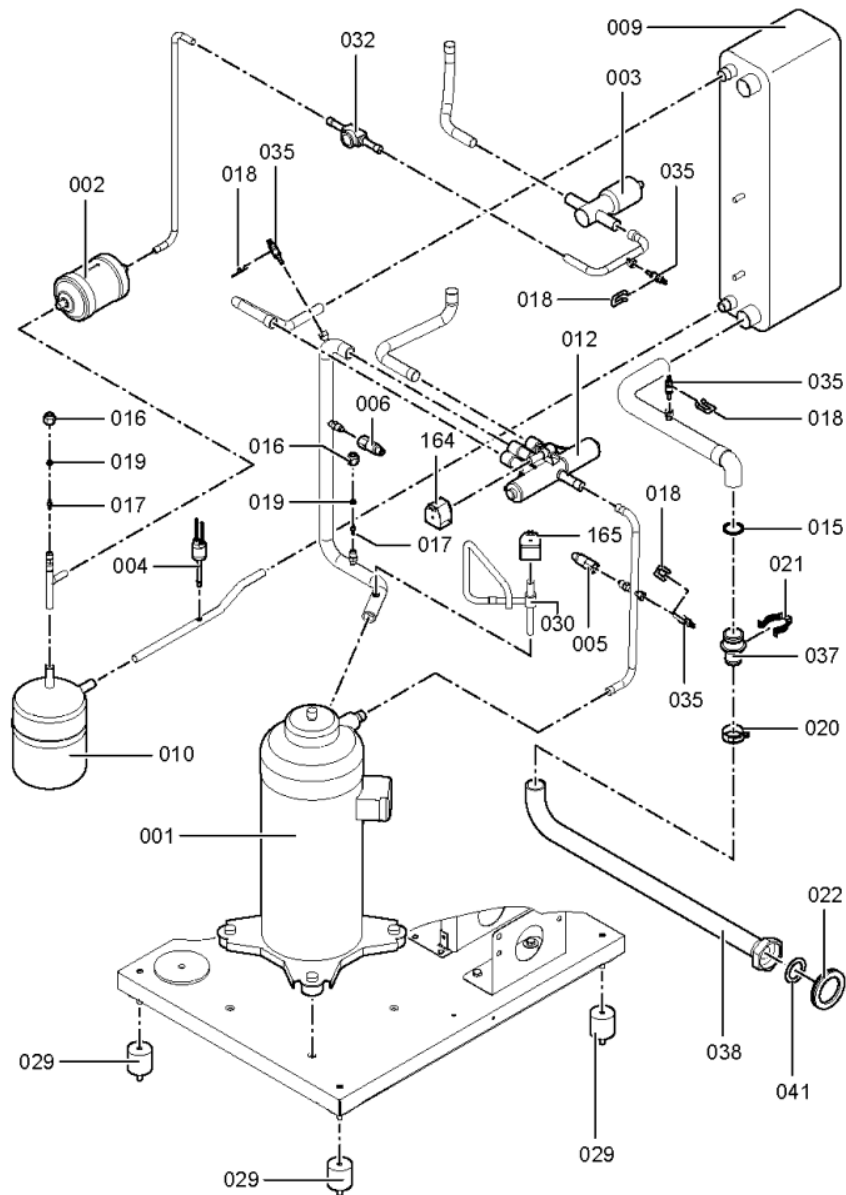

Chaînage 7419962 Corps Vitocal 300-A AWC I-M (réversible)

5366 087