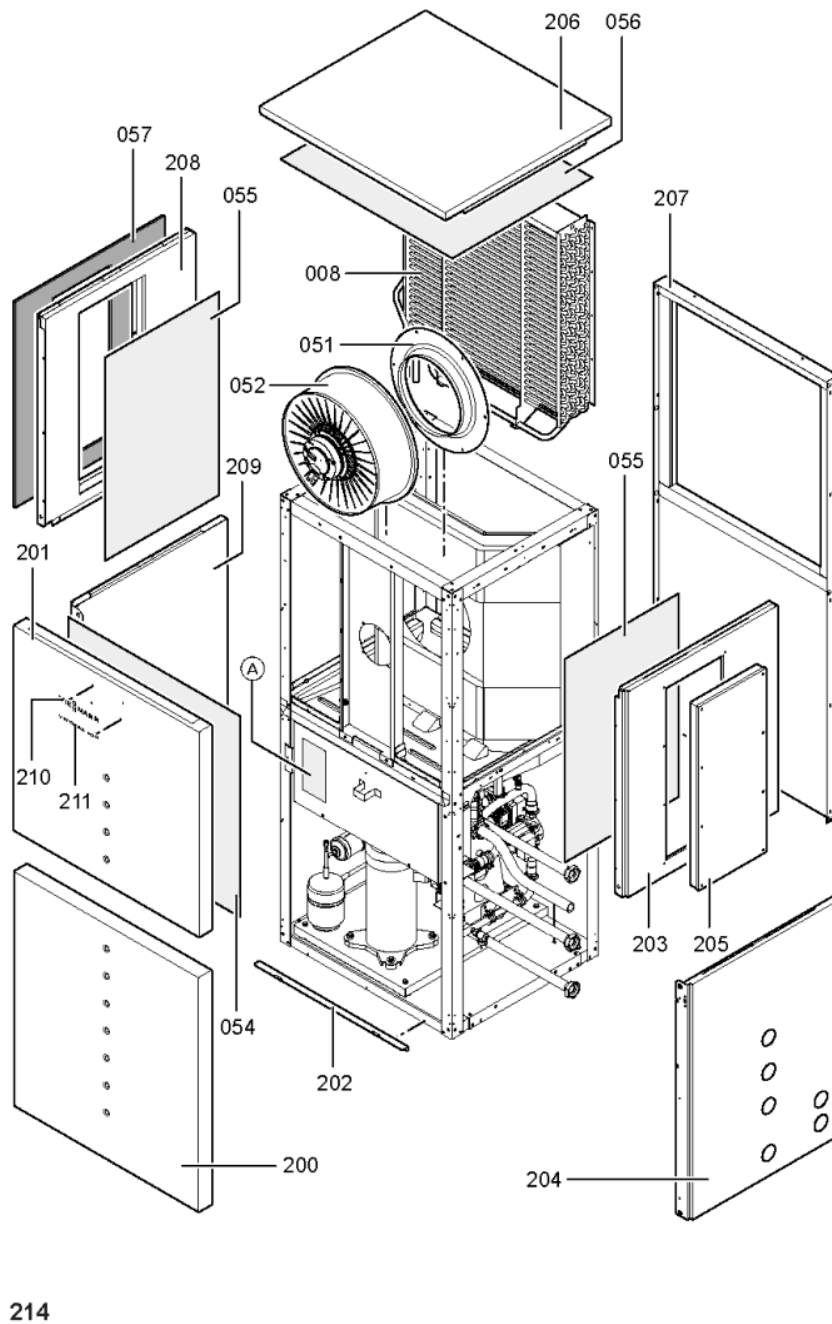

1.2. Graphique 7419962