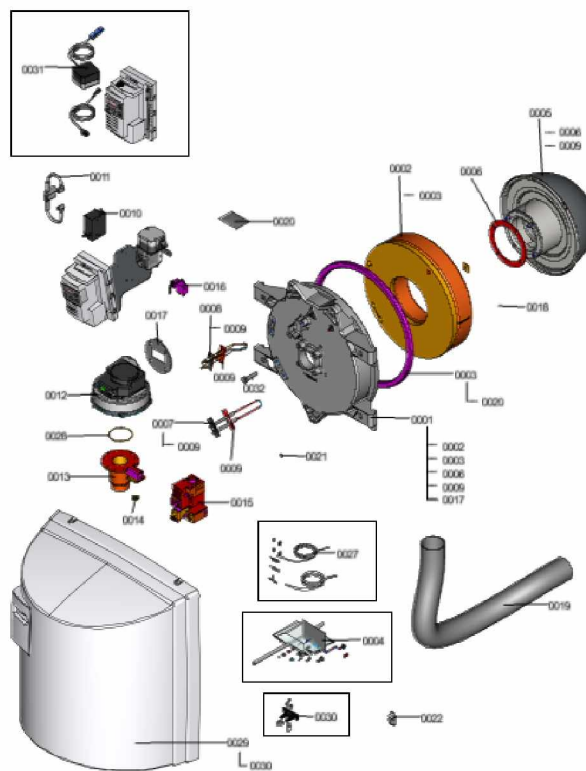

1.2. Graphique 7360772