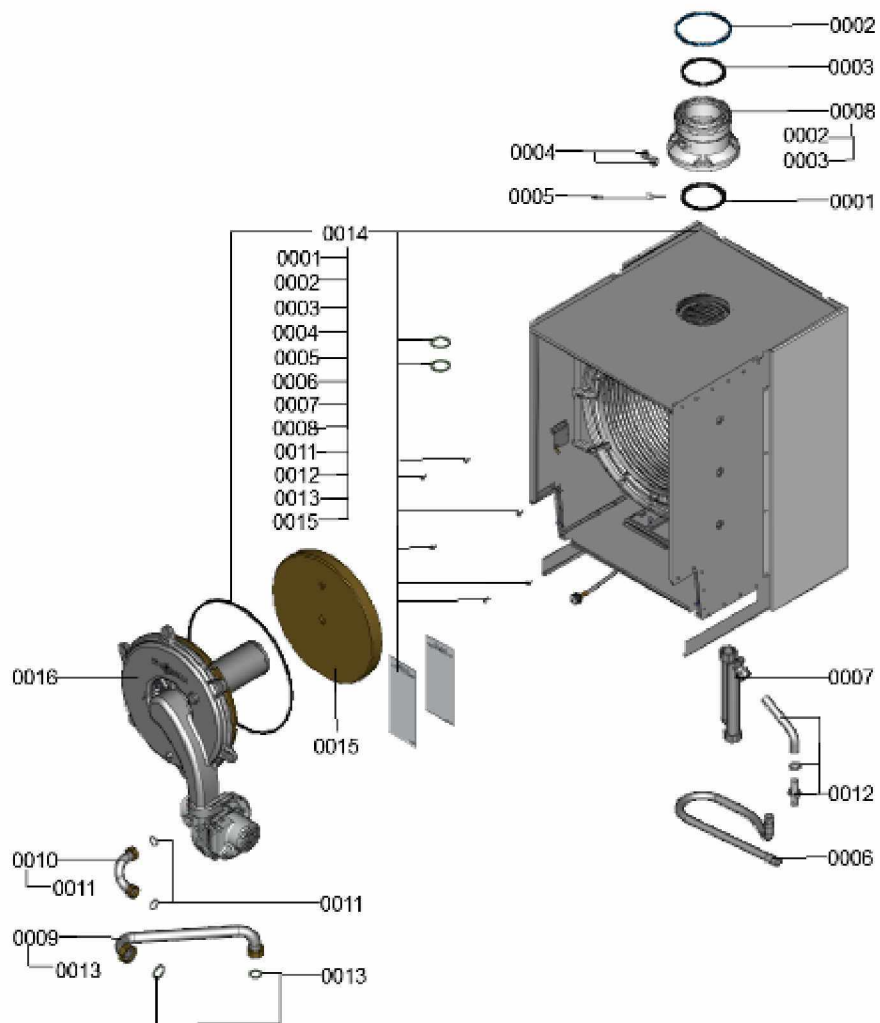

1.2. Graphique 7121706

1. Liste des pièces 7377106 Générateur de chaleur

1.1. Liste des pièces

Position	N° produit.	Désignation	GrpMat	Quantité	Prix catalogue / pc.
0001	7817688	Joint D=110 (1 pièce)	754	1	11.50 EUR
0002	7818559	Joint (prise d'air, Sk) DN150	752	1	26.00 EUR
0003	7826553	Joint sortie de fumée D=110	752	1	18.60 EUR
0004	7822742	Bouchons (2x) pour manchette de rdt	754	1	12.80 EUR
0005	7822767	Sonde de fumées	754	1	39.00 EUR
0006	7827917	Tube de condensats	754	1	20.00 EUR
0007	7828796	Siphon	754	1	32.00 EUR
0008	7835050	Manchette de raccordement à la chaudière	754	1	84.00 EUR
0009	7835171	Conduite d'alimentation gaz	754	1	219.00 EUR
0010	7835172	Tube de liaison	754	1	58.00 EUR
0011	7835174	Joint G1 (5 pièces)	754	1	21.00 EUR
0012	7836593	Kit conduite de raccordement condensat	754	1	40.00 EUR
0013	7836596	Joint G1¼ et G1½	754	1	18.60 EUR
0014	7868500	Echangeur 125/150kW mit Hyd	737	1	3,958.00 EUR
0015	7836991	Bloc isolant	754	1	99.00 EUR
0016	7121728	Brûleur	T6999	1	Sur demande
0017	7883869	Joint torique tube retour (2p)	754	1	8.80 EUR

1.2. Graphique 7377106

1. Liste des pièces 7121729 Hydraulique

1.1. Liste des pièces

Position	N° produit.	Désignation	GrpMat	Quantité	Prix catalogue / pc.
0001	7827943	Clips D=8 (5 pièces)	754	1	8.20 EUR
0002	7835112	Sonde de température (2 pièces)	754	1	80.00 EUR
0003	7835113	Manomètre	754	1	34.00 EUR
0004	7835114	Capteur de débit	754	1	186.00 EUR
0005	7829123	Jeu de joints cascade	754	1	13.30 EUR
0006	7831409	Joint torique étanchéité 8x2 (5 pièces)	754	1	13.00 EUR