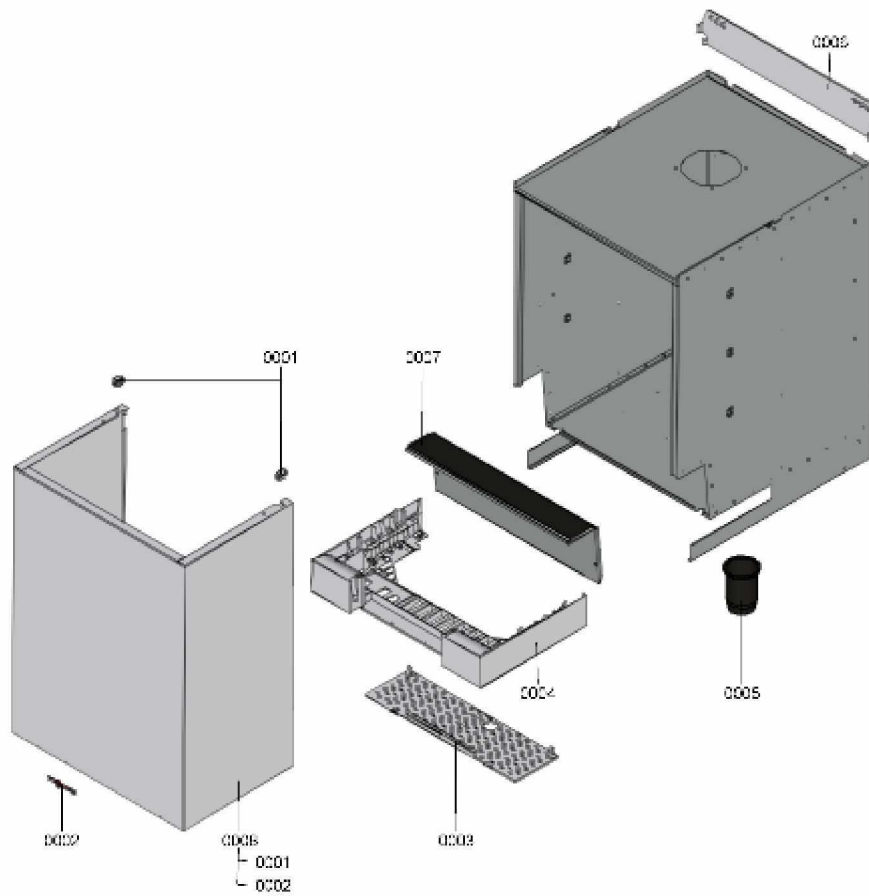

1.2. Graphique 7121734