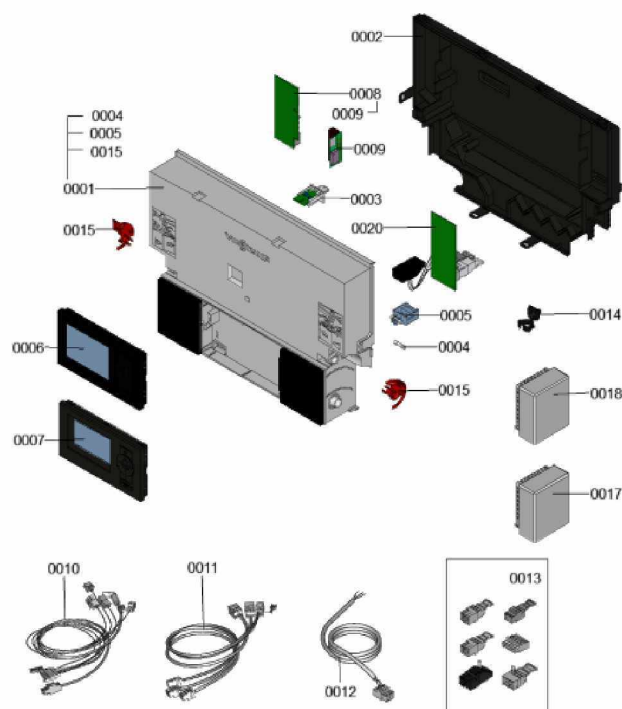

1.2. Graphique 7121706