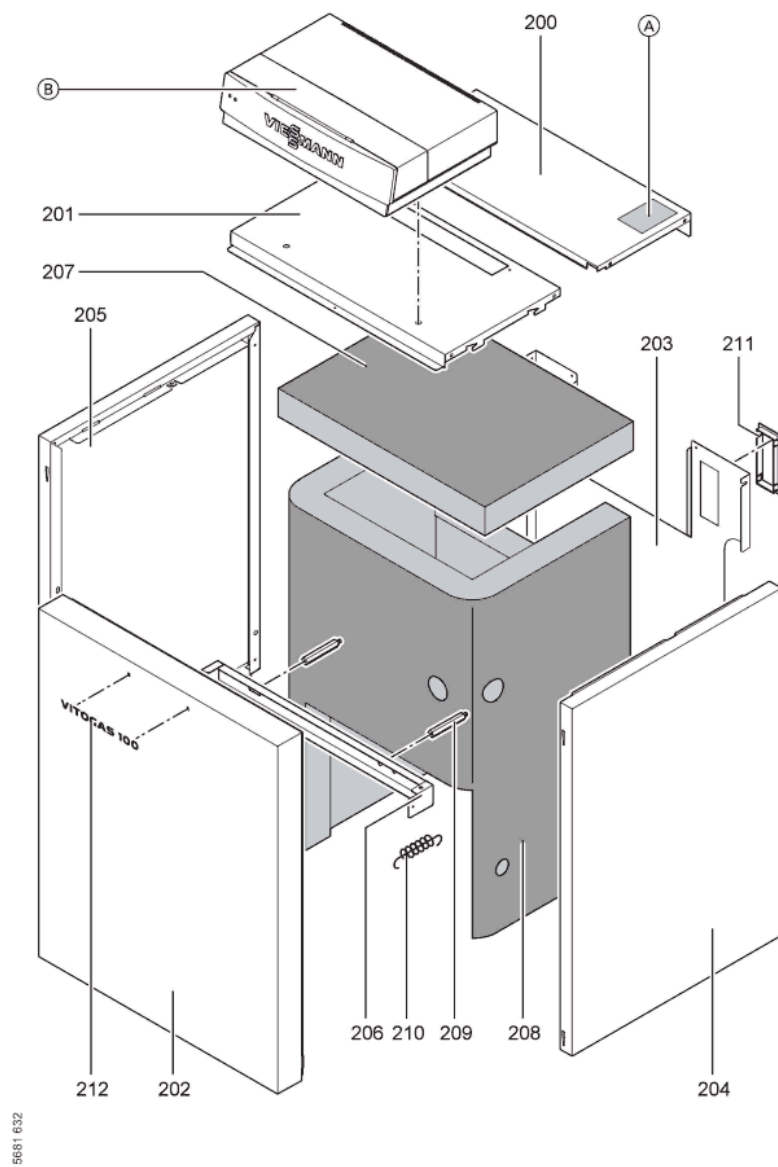

1.2. Graphique 7198146