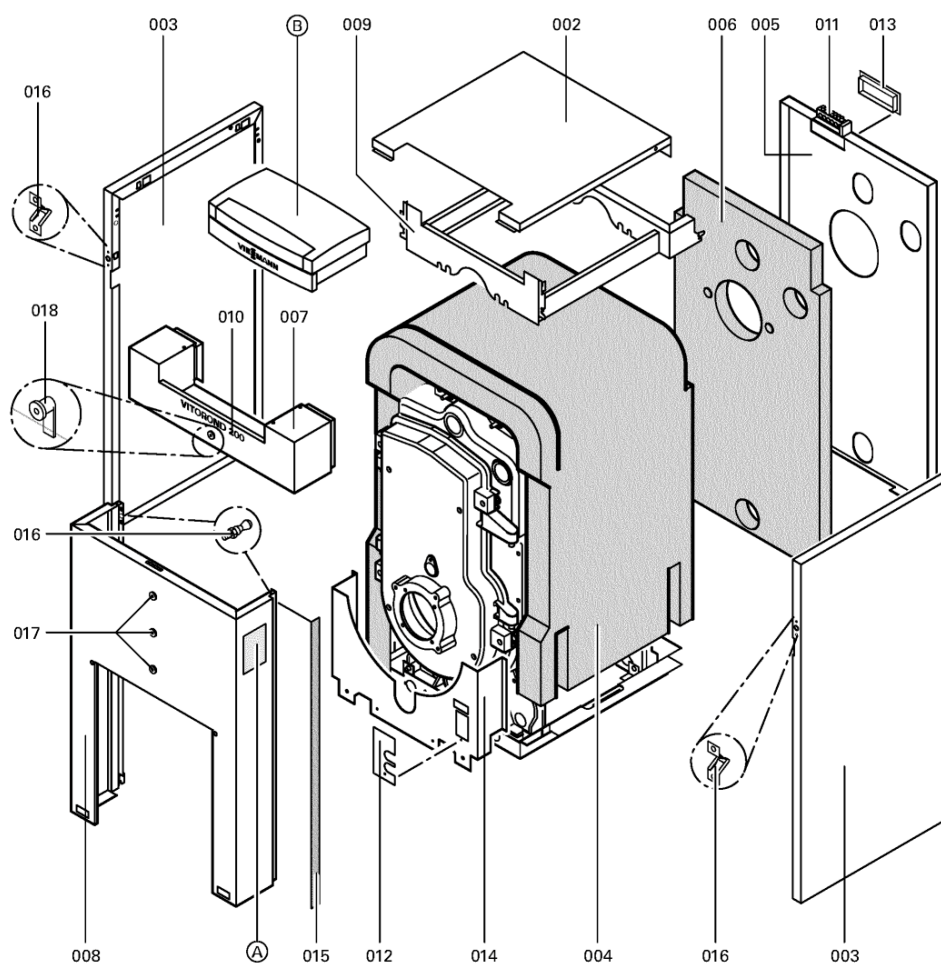

1.2. Graphique 7148153

5781 757 3/2002