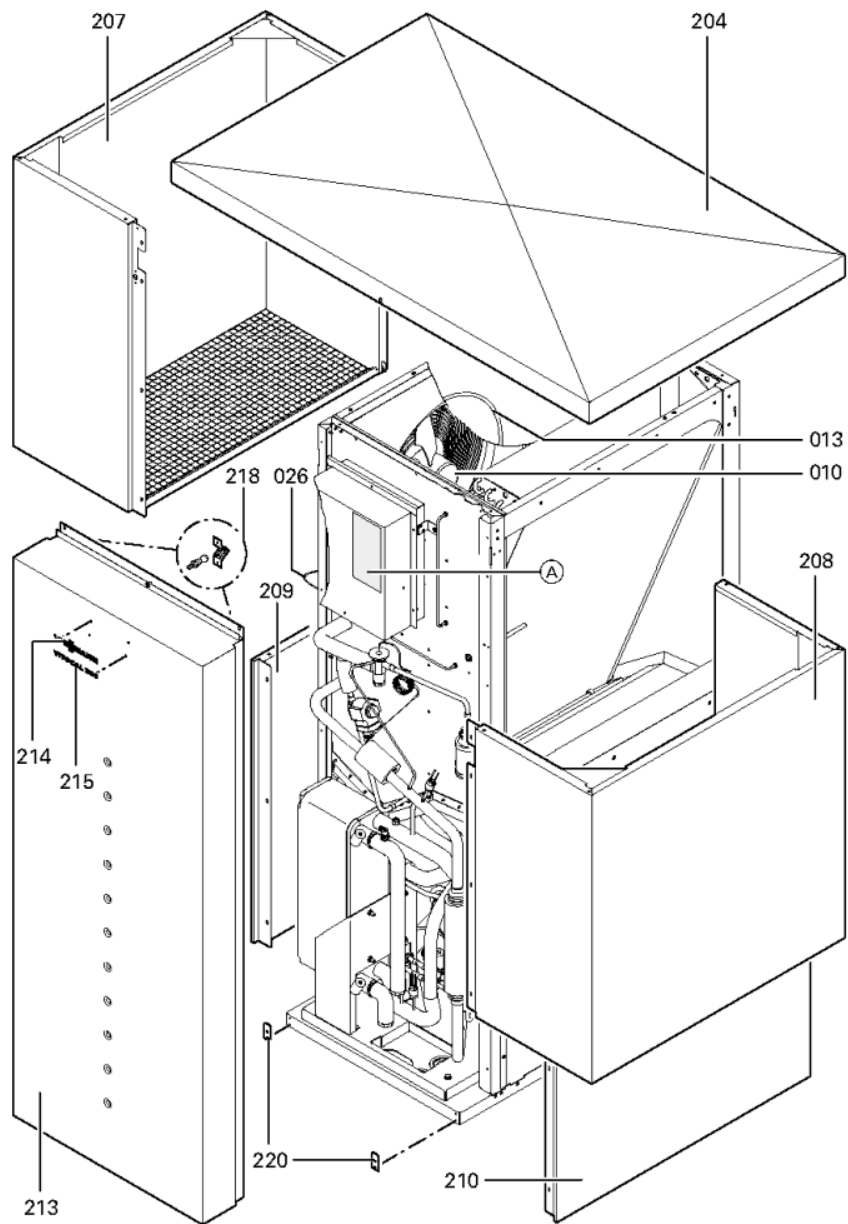

Chaînage 7267007 Appareil de base Vitocal 350-A 120

0308	7829170	Flexible 25 x 4 x 900	755	1	44.00 EUR
0309	7829924	Tube étrier 25 - 4	755	1	20.00 EUR

1.2. Graphique 7267007

5581 754

178

5581 754

180