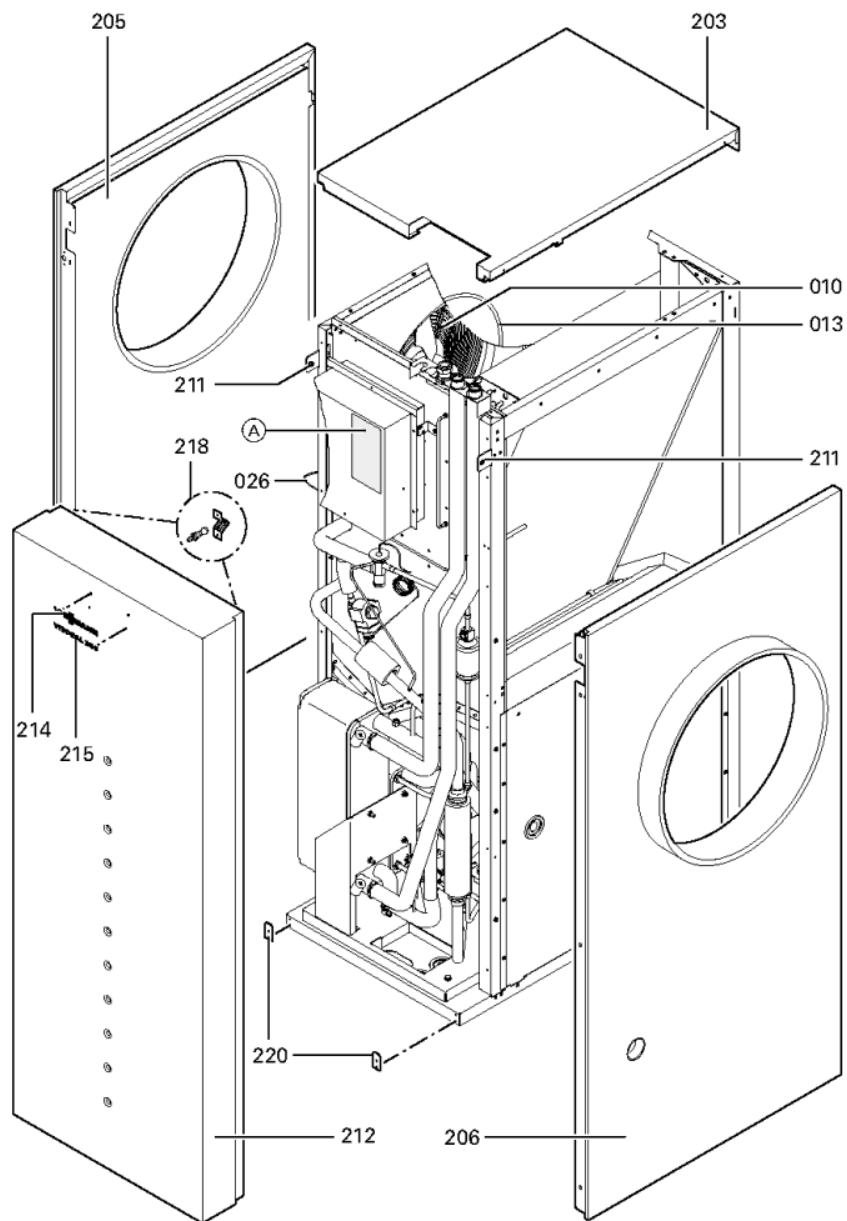

Chaînage 7267007 Appareil de base Vitocal 350-A 120

0308	7829170	Flexible 25 x 4 x 900	755	1	44.00 EUR
0309	7829924	Tube étrier 25 - 4	755	1	20.00 EUR

1.2. Graphique 7267007

5581 754

178

5581 754

180