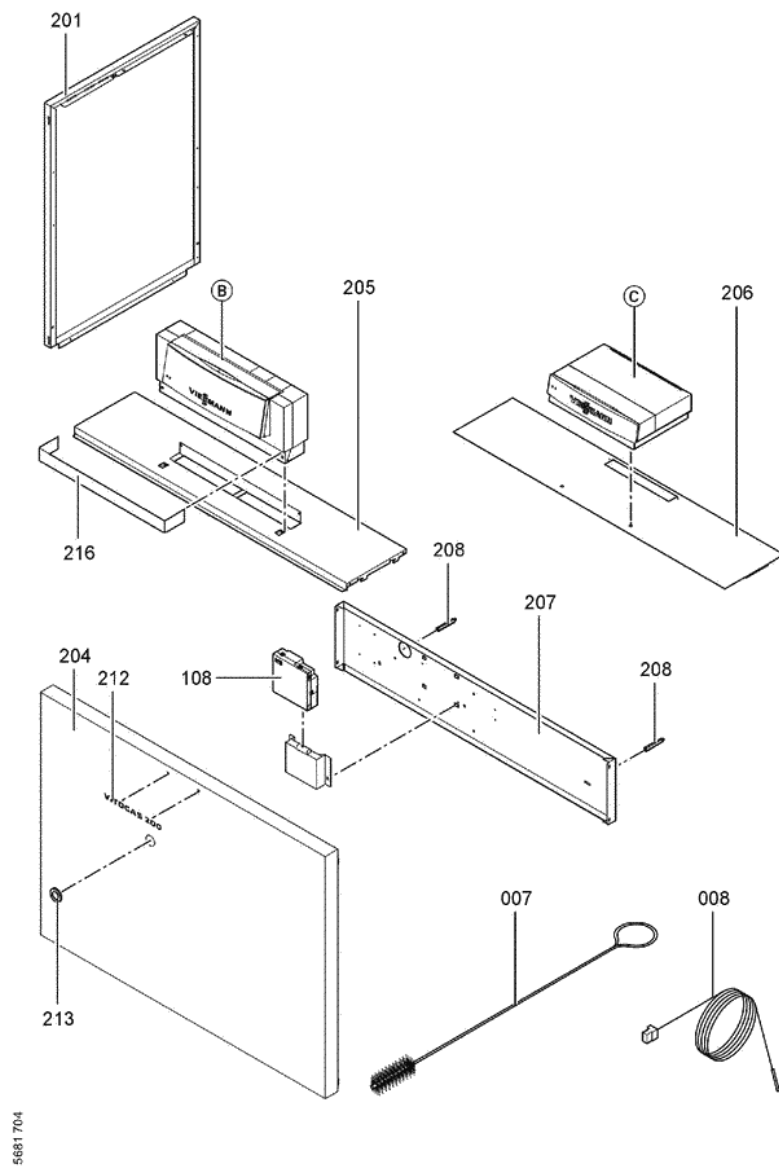

1.2. Graphique 7247590