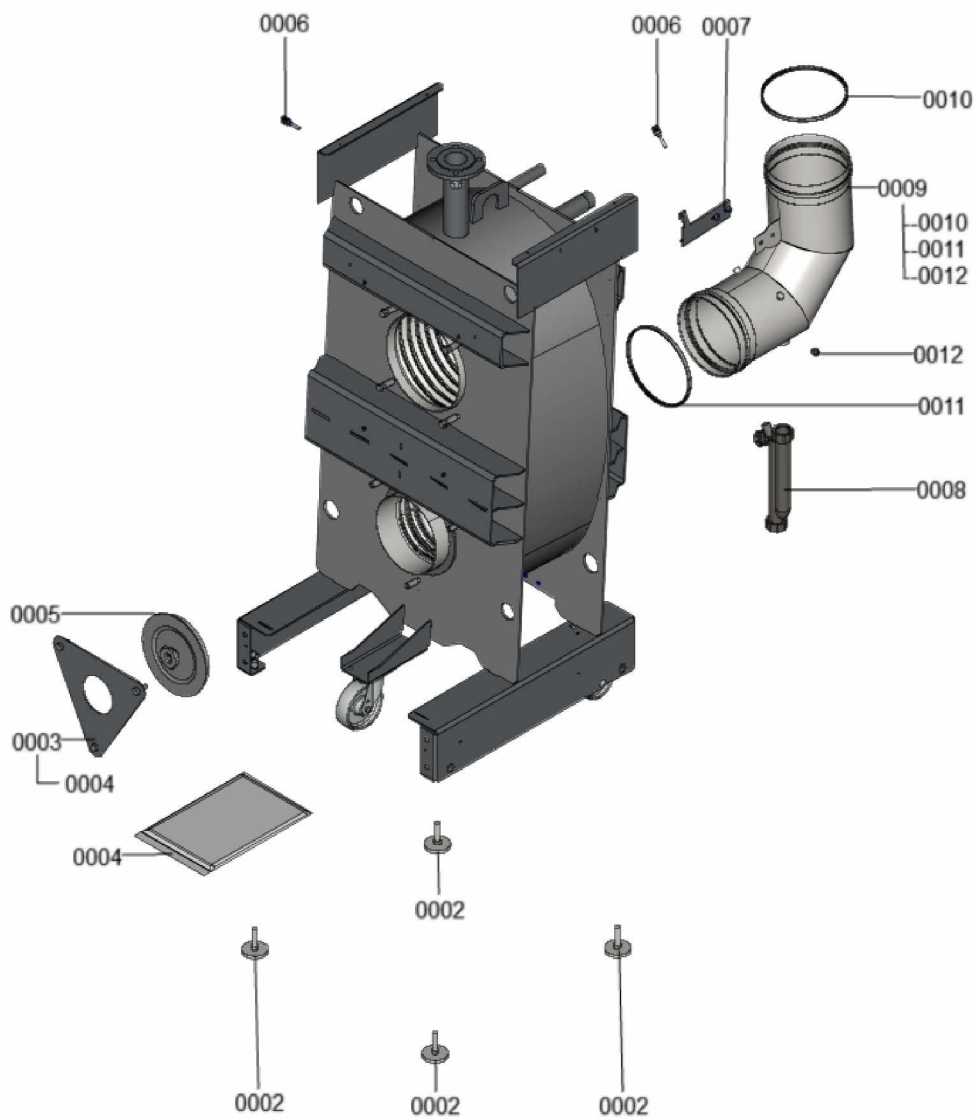

1.2. Graphique 7360283