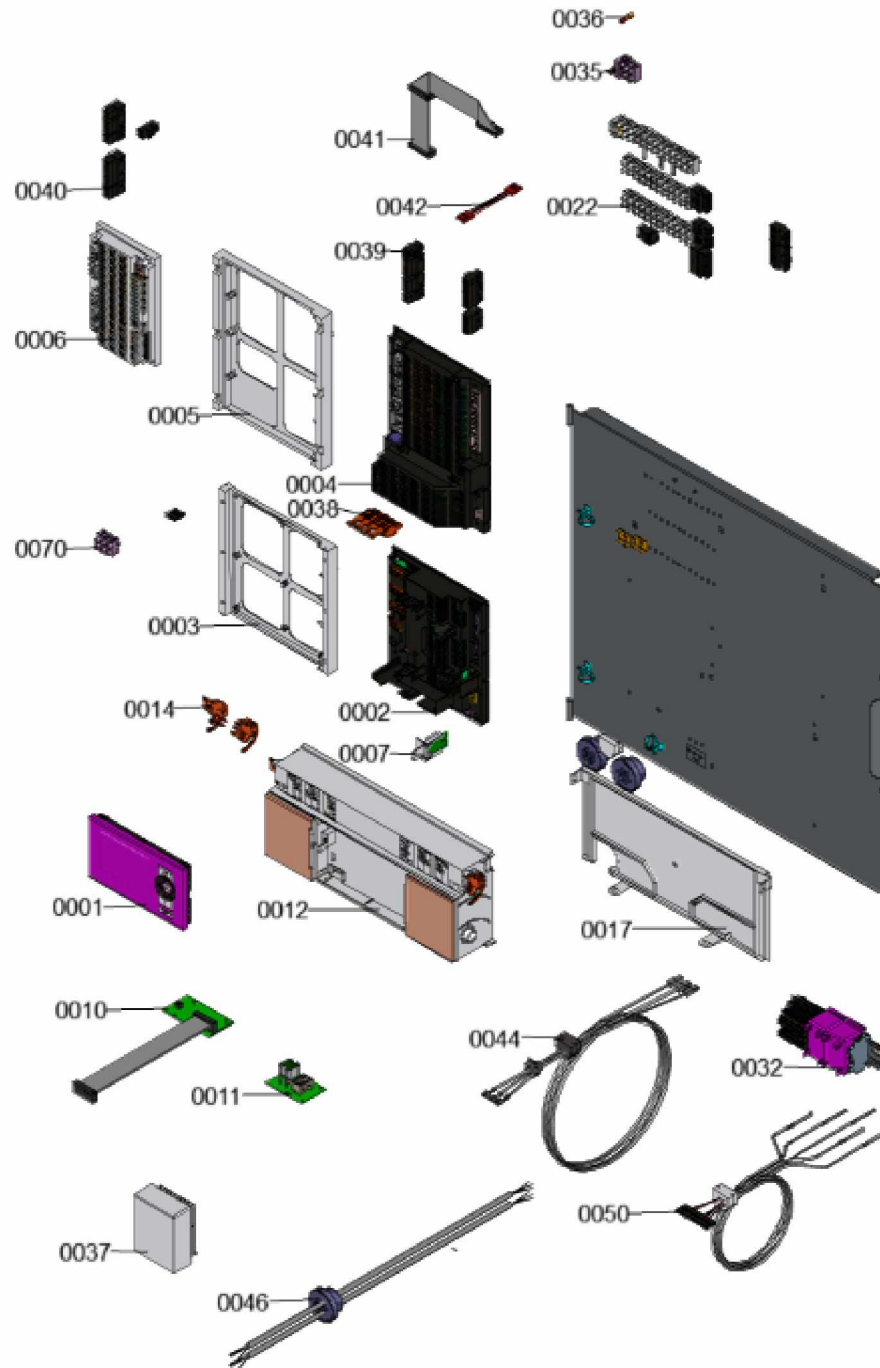

1.2. Graphique 7911923