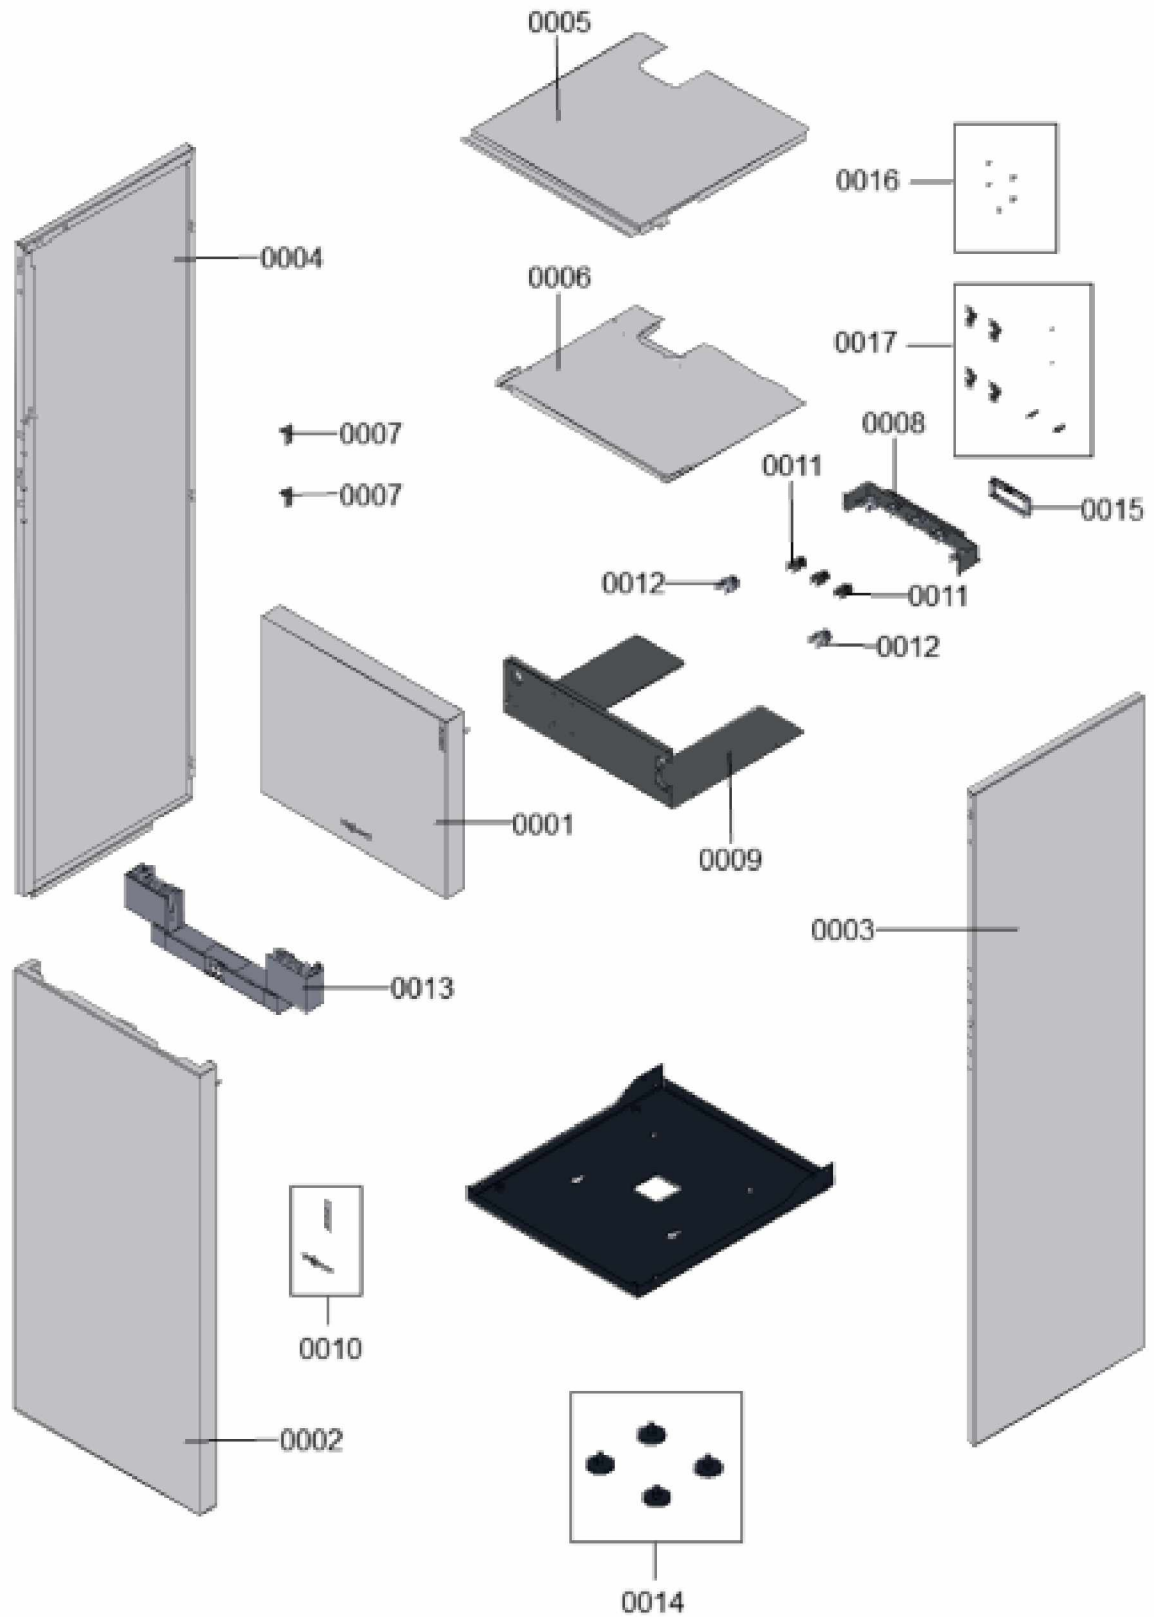

1.2. Graphique 7377605