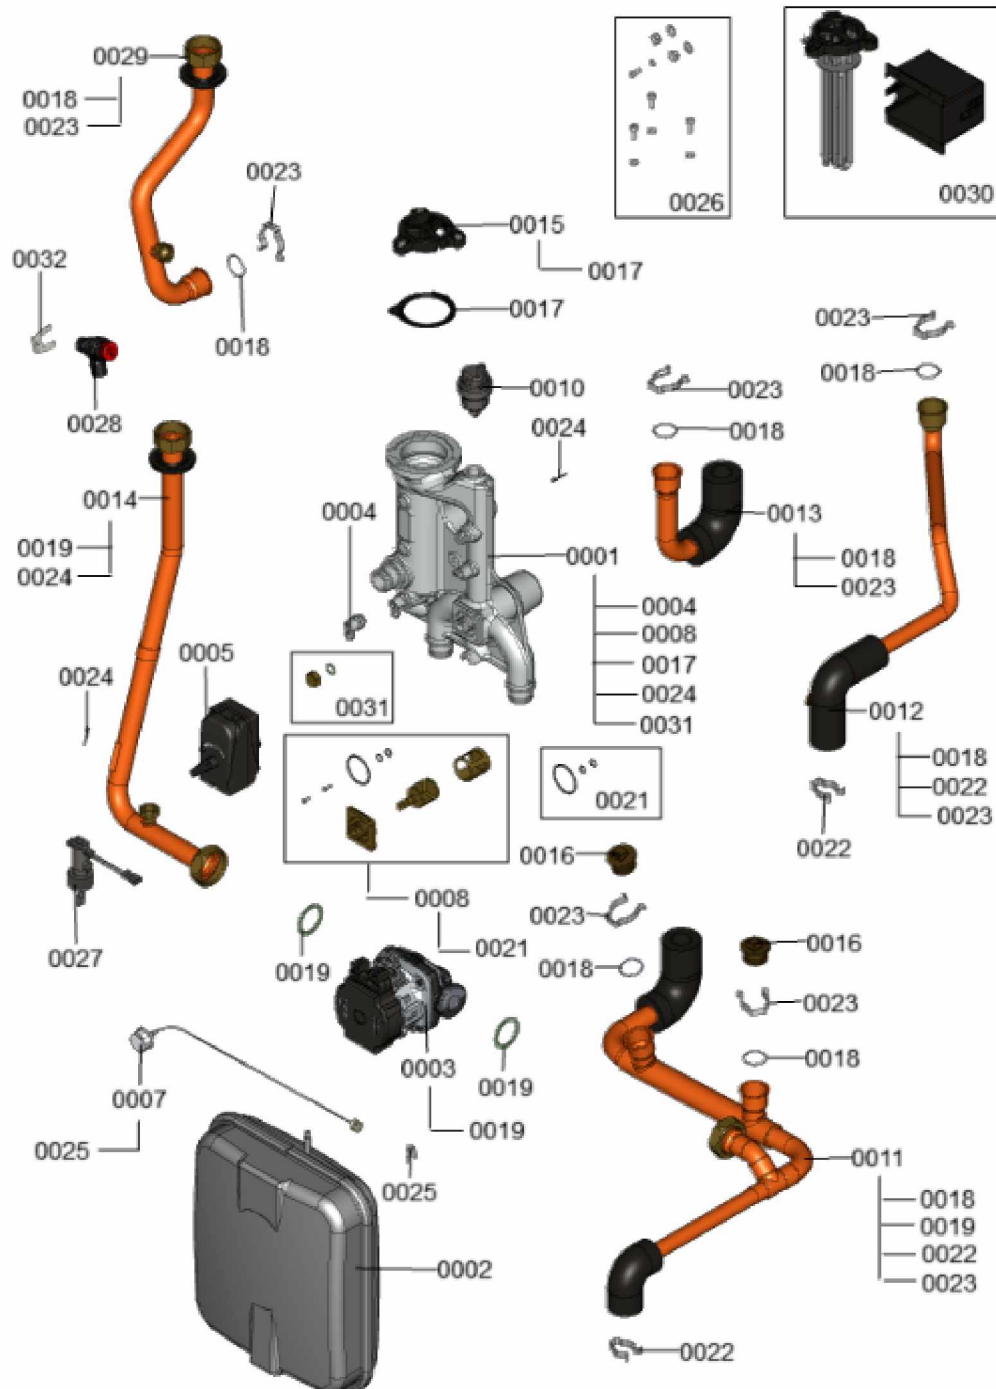

1.2. Graphique 7911300

1. Liste des pièces 7360685 Ballon

1.1. Liste des pièces

Position	N° produit.	Désignation	GrpMat	Quantité	Prix catalogue / pc.
0001	7859385	Ballon monté 220 L	755	1	1,732.00 EUR
0002	7858148	Conduite d'eau chaude	755	1	42.00 EUR
0003	7858274	Conduite d'eau froide	755	1	165.00 EUR
0004	7858149	Coude départ ballon ECS	755	1	110.00 EUR
0005	7859386	Conduite de départ	755	1	Sur demande
0006	7859387	Conduite retour ballon ECS	755	1	95.00 EUR
0007	7858276	Conduite de bouclage ECS	755	1	44.00 EUR
0008	7835727	Fourreau	754	1	13.30 EUR
0009	7817820	Bride avec joint	630	1	49.00 EUR
0010	7818061	Patte de fixation	749	1	4.70 EUR
0011	7859407	Petites pièces pour ballon	755	1	143.00 EUR
0012	7836420	Purgeur d'air G 3/8" pivotant	756	1	21.00 EUR
0013	7859388	Bride complète avec anode et joint 220L	755	1	121.00 EUR
0014	7859389	Anode Magnésium	755	1	87.00 EUR
0015	7832671	Vanne coudée G3/4 AG - G3/4 SW30	754	1	67.00 EUR
0016	7858277	Robinet de remplissage et de vidange G ¾	755	1	51.00 EUR
0017	7832675	Bouchon G3/4 avec joint	755	1	31.00 EUR
0019	7829146	Pince de blocage diamètre 22	755	1	7.10 EUR
0020	7829159	Joint torique 20,63 x 2,62	755	1	9.40 EUR
0021	7826217	Joints toriques 17 x 24 x 2 (5 pièces)	754	1	8.20 EUR
0022	7828003	Joints 23 x 30 x 2mm (5 pièces)	754	1	8.20 EUR
0023	7819647	Joint ballon émaillé	749	1	13.00 EUR