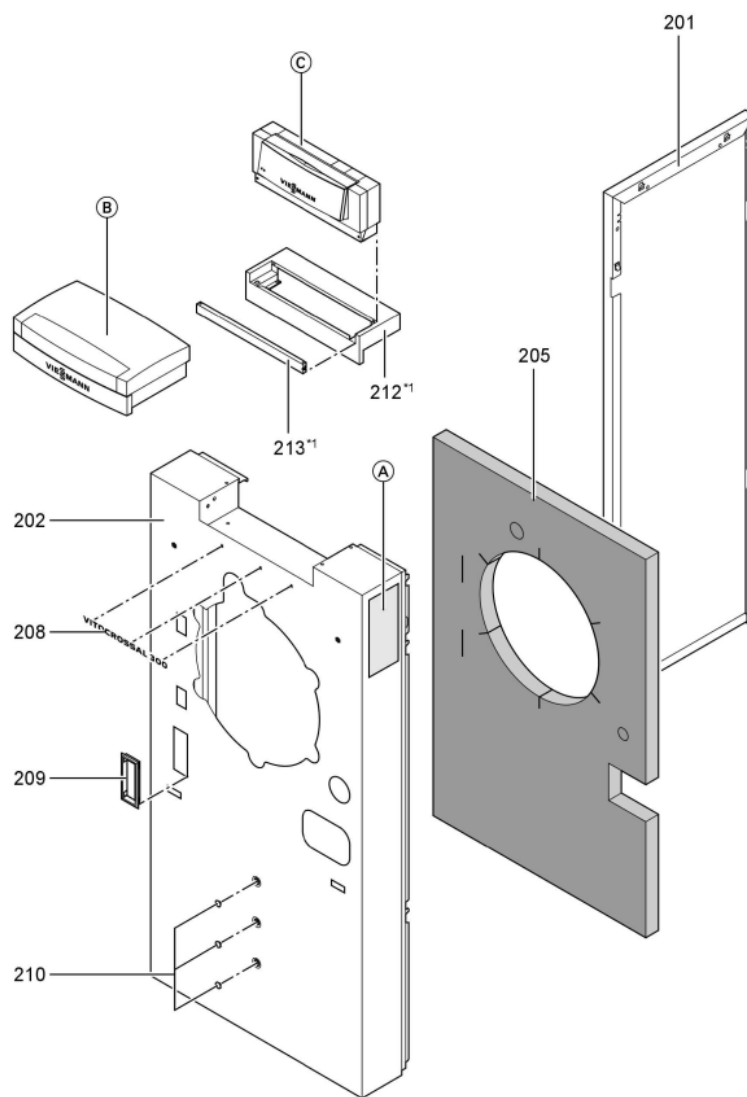

1.2. Graphique 7170770

48

5661 050