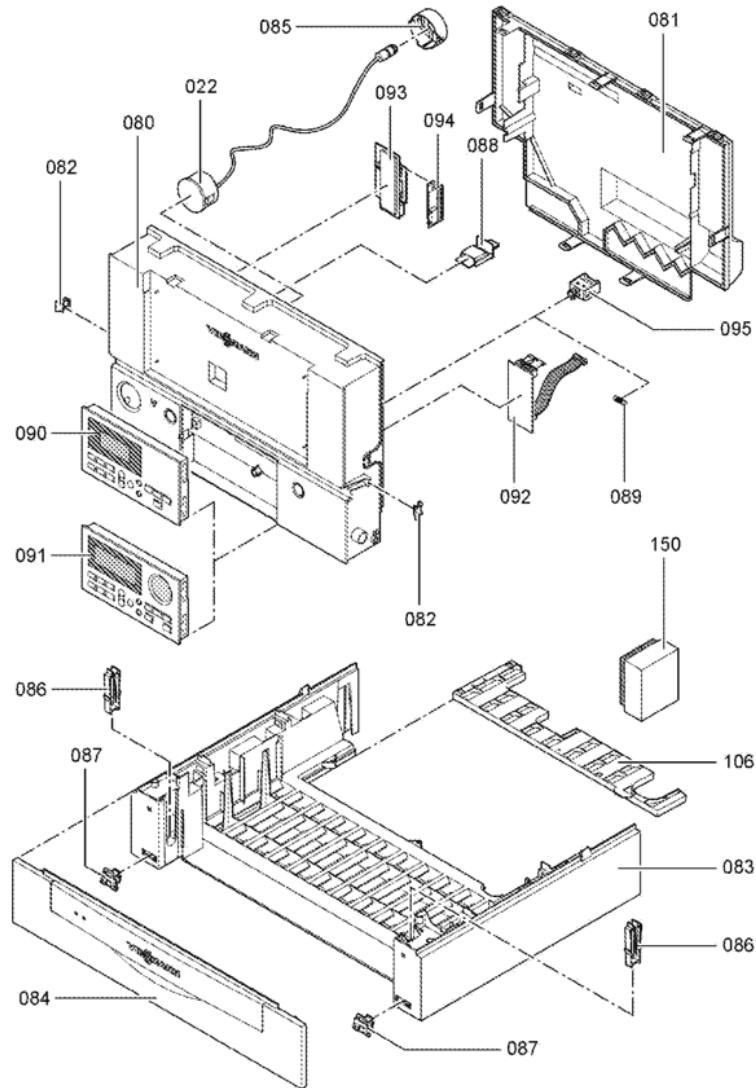

116

5681 672