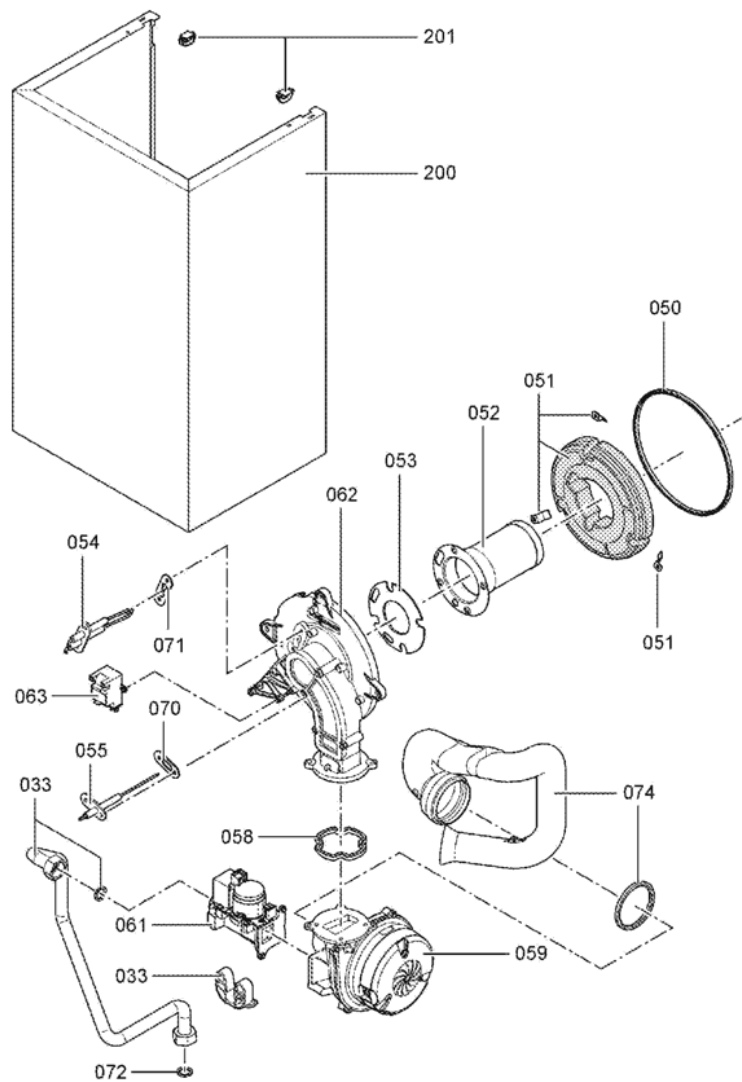

1.2. Graphique 7194474

114

5661 672