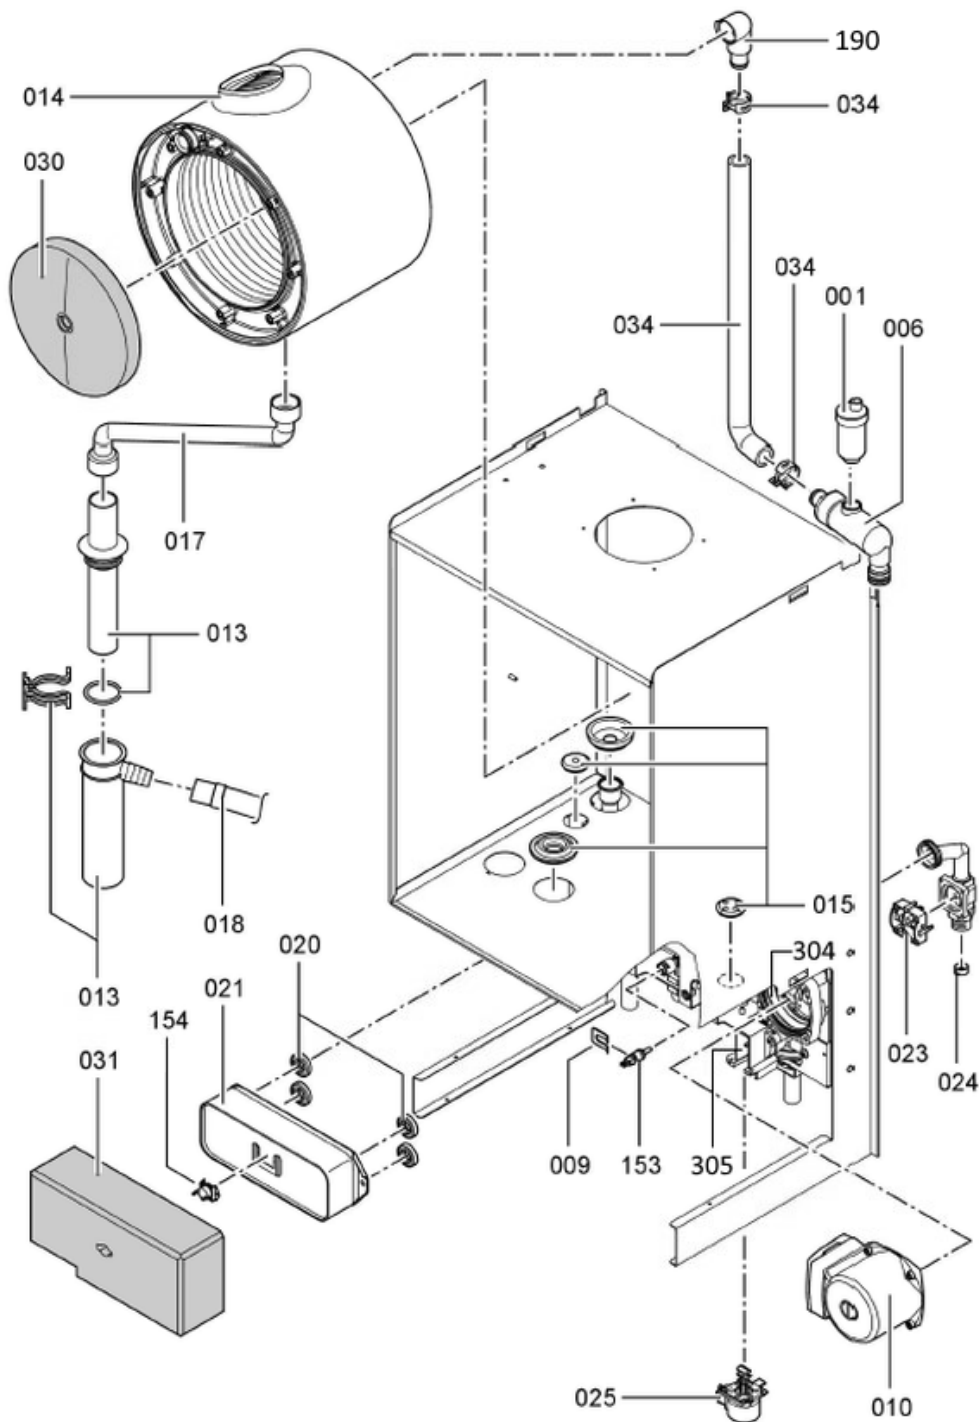

## 1. Liste des pièces 7194474 Corps Vitodens 200-W WB2B s.s. 26 kW

## 1.2. Graphique 7194474

114

5661 672

116

5681 672

5681 672