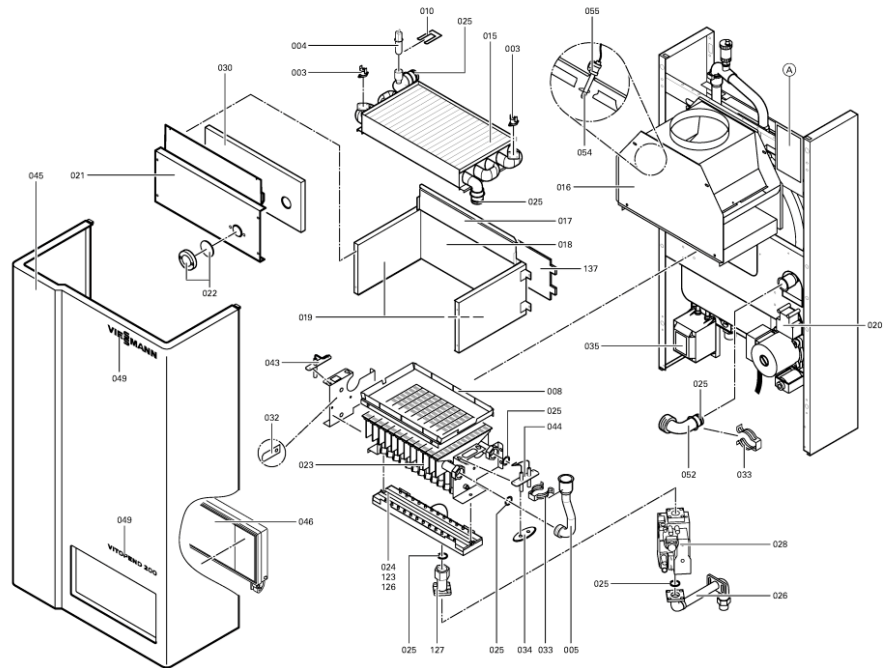

1.2. Graphique 7147556