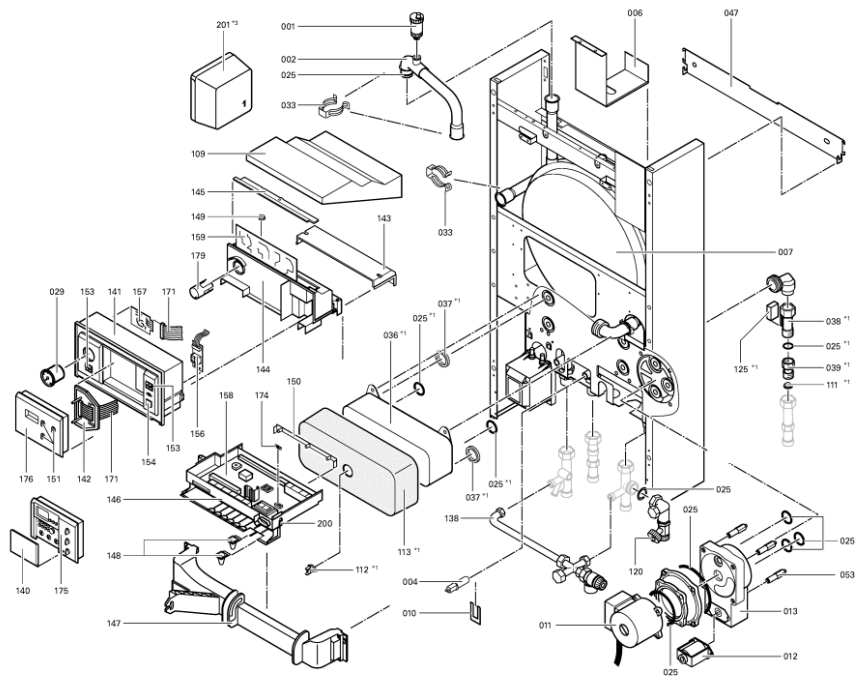

5781 790 3/2001