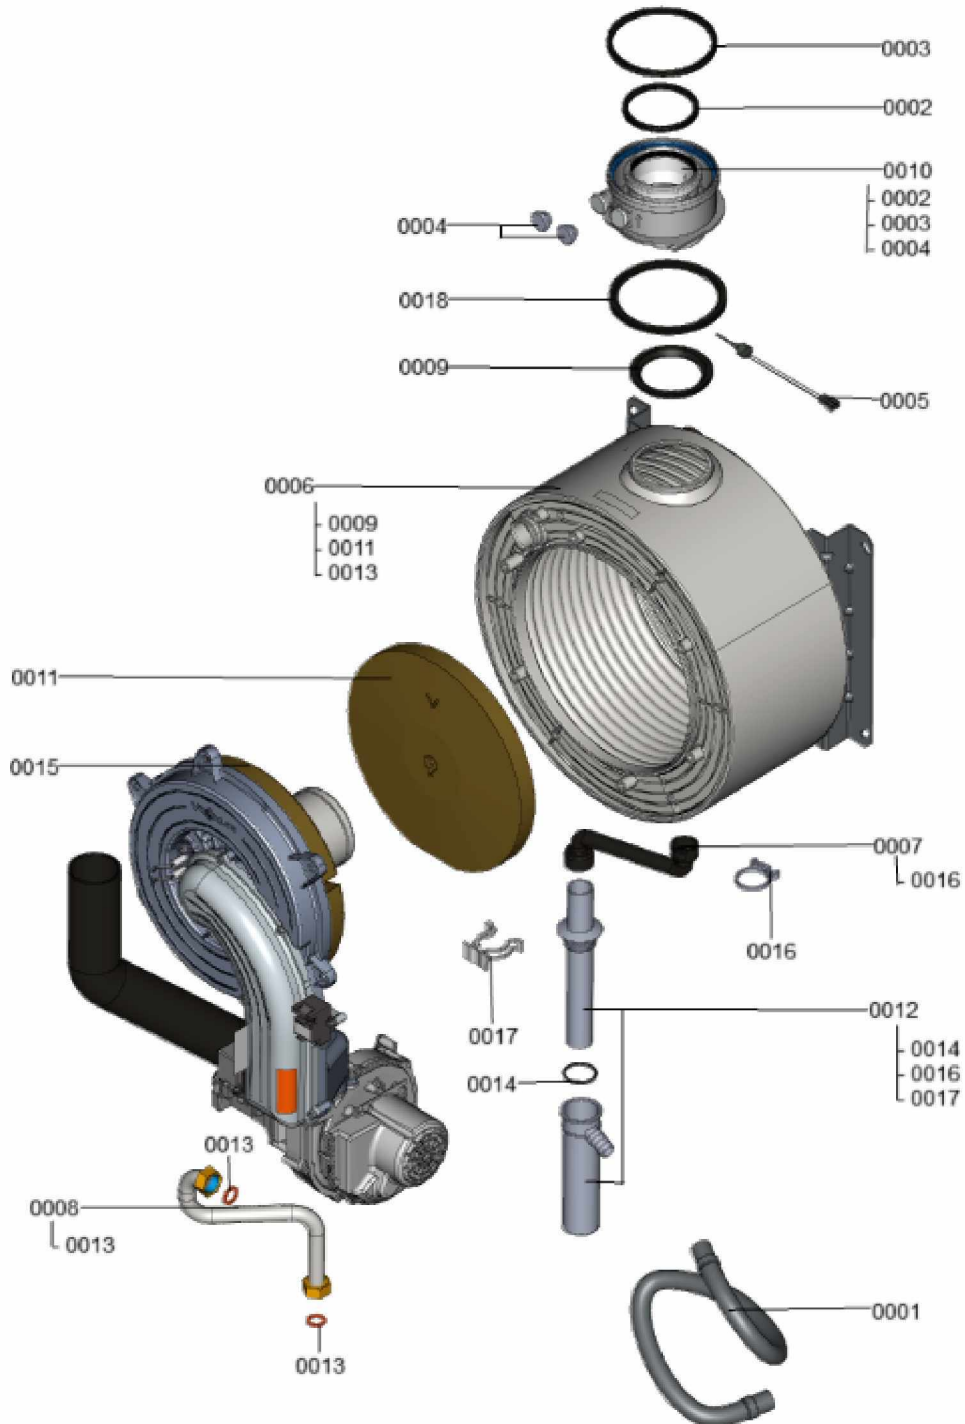

1. Liste des pièces 7115425 Générateur de chaleur

1.1. Liste des pièces

Position	N° produit.	Désignation	GrpMat	Quantité	Prix catalogue / pc.
0001	7818021	Tube des condensats	754	1	13.10 EUR
0002	7824837	Joint Viton D=80mm (1 pièce)	752	1	13.00 EUR
0003	7818138	Joint (prise d'air, Sk) DN125	752	1	13.00 EUR
0004	7822742	Bouchons (2x) pour manchette de rdt	754	1	12.80 EUR
0005	7822767	Sonde de fumées	754	1	39.00 EUR
0006	7826534	Echangeur de chaleur 45+60 kW	737	1	1,527.00 EUR
0007	7826535	Tube de condensat	754	1	23.00 EUR
0008	7826537	Tube gaz WB2B-45/60	754	1	54.00 EUR
0009	7826541	Joint sortie de fumée (1 pièce)	754	1	13.30 EUR
0010	7827960	Raccordement chaudière 80/125	754	1	60.00 EUR
0011	7835597	Bloc isolant (fond CDC)	754	1	62.00 EUR
0012	7828426	Siphon	754	1	23.00 EUR
0013	7831673	Joint A 16 x 24 x 2 (5 pièces)	754	1	8.20 EUR
0014	7828007	Joint torique 35,4 x 3,59 (5 joints)	754	1	12.70 EUR
0015	7115417	Brûleur	T6999	1	Sur demande
0016	7831676	Clip de flexible	754	1	23.00 EUR
0017	7831677	Clips de fixation B2xx 19-35	754	1	7.20 EUR
0018	7839536	Douille de traversée 7 128/139	753	1	13.30 EUR

1.2. Graphique 7115425

1. Liste des pièces 7115448 Hydraulique

1.1. Liste des pièces

Position	N° produit.	Désignation	GrpMat	Quantité	Prix catalogue / pc.
0001	7819967	Sonde de température	754	1	49.00 EUR
0002	7819971	Purgeur d'air automatique G 3/8"	754	1	16.50 EUR
0003	7825490	Limiteur temp de sécu. 210°F/99°C WB/B2	754	1	29.00 EUR
0004	7835467	Joint torique 35,4 x 3,6 (3 pièces)	754	1	9.50 EUR
0005	7826542	Contrôleur de débit	754	1	62.00 EUR
0006	7826545	Tuyau de raccordement retour chauffage	754	1	81.00 EUR
0007	7826546	Tube retour	754	1	91.00 EUR
0008	7827943	Clips D=8 (5 pièces)	754	1	8.20 EUR
0009	7831455	Boîtier support purgeur d 'air	754	1	147.00 EUR
0010	7833468	Tube raccordement départ chauffage	754	1	254.00 EUR
0011	7833510	Manomètre 0 - 6 bar avec flexible	754	1	32.00 EUR
0012	7835225	Kit joints 1 1/4" (5 pièces)	754	1	14.00 EUR