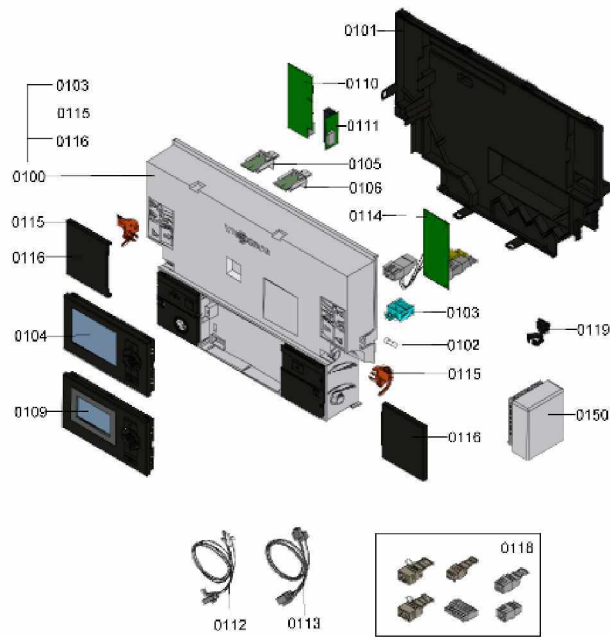

1.2. Graphique 7115716