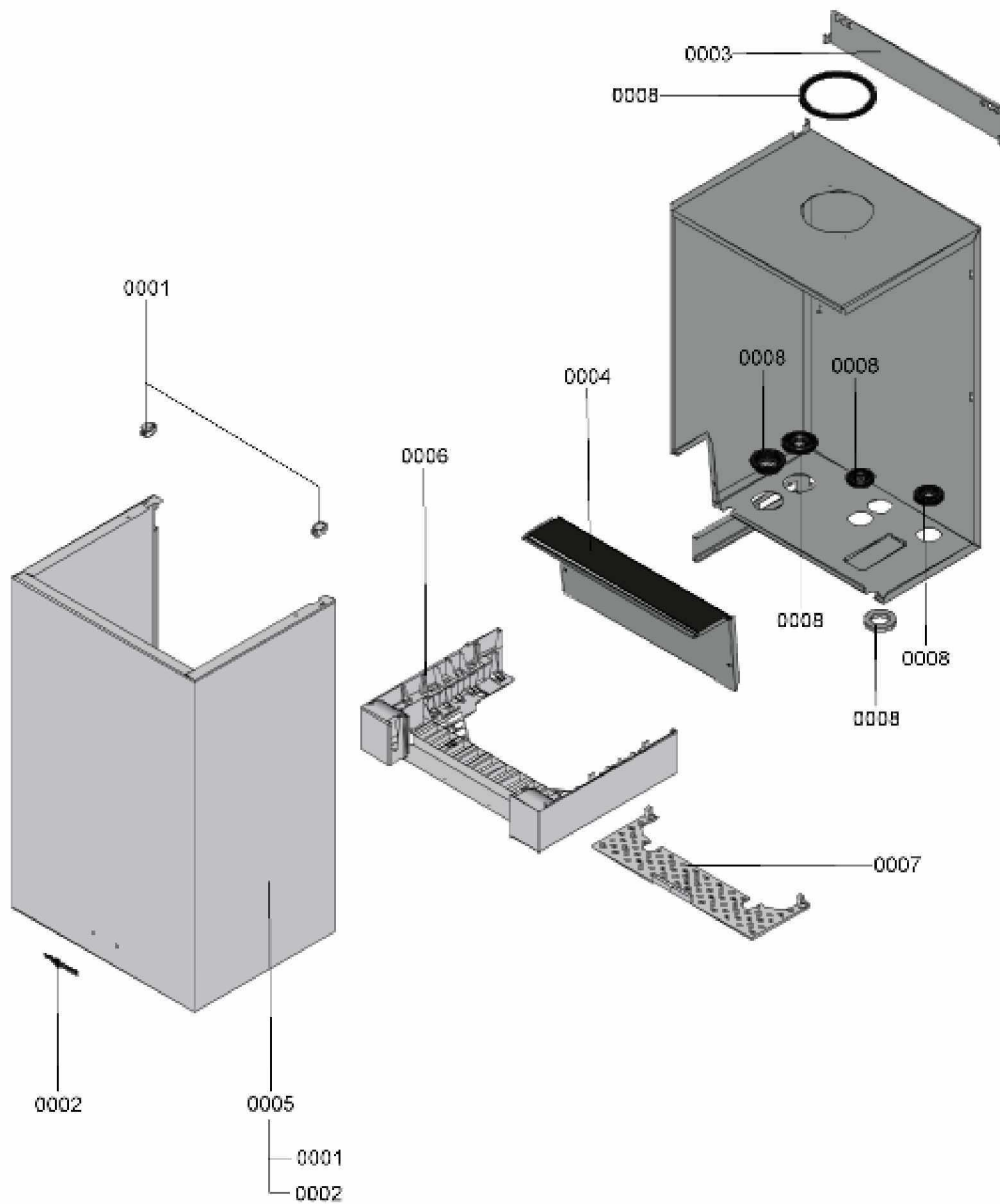

1.2. Graphique 7115448

1. Liste des pièces 7115452 Bâti

1.1. Liste des pièces

Position	N° produit.	Désignation	GrpMat	Quantité	Prix catalogue / pc.
0001	7817500	Clips de fixation (2 pièces) WB2B/B2Hx	754	1	7.20 EUR
0002	7817509	Logo Viessmann	754	1	20.00 EUR
0003	7826547	Support mural WB2B/B2Hx 45-100kW	754	1	20.00 EUR
0004	7833473	Tôle de protection	754	1	51.00 EUR
0005	7833654	Tôle avant Vitodens 200 > 45kW	754	1	201.00 EUR
0006	7833699	Socle de régulation	754	1	67.00 EUR
0007	7833942	Protection	754	1	51.00 EUR
0008	7826539	Passe-câble (set)	754	1	23.00 EUR

1.2. Graphique 7115452

1. Liste des pièces 7115716 Régulation

1.1. Liste des pièces

Position	N° produit.	Désignation	GrpMat	Quantité	Prix catalogue / pc.
0100	7838382	Régulation VBC132-A06.101	754	1	557.00 EUR
0101	7831617	Boîtier face arrière	754	1	27.00 EUR
0102	7404365	Fusible T 6,3A/250V (10 pièces)	754	1	7.10 EUR
0103	7823502	Porte fusible 6,3 AT	754	1	6.70 EUR
0104	7862299	Vitotronic 200 HO1B	754	1	397.00 EUR
0105	7833888	Fiche de codage 231C:0101	754	1	20.00 EUR
0106	7429799	Fiche de codage cascade 60kW 2010	754	1	27.00 EUR
0109	7661174	Vitotronic 100 type HC1B	648	1	286.00 EUR
0110	7179113	Module de communication LON	630	1	390.00 EUR
0111	7823033	Platine d'adaptation module LON	754	1	67.00 EUR
0112	7833429	Faisceau de câbles X8/X9/ionisation	754	1	67.00 EUR
0113	7826718	Faisceau de câbles 100/35/54/Terre	754	1	47.00 EUR
0114	7498575	Extension interne H1	752	1	112.00 EUR
0115	7831618	Pièces de blocage gauche et droite	754	1	15.30 EUR
0116	7831619	Papillon gauche et droit Vitoladens	754	1	51.00 EUR
0118	7823515	Contre fiche	754	1	47.00 EUR
0119	7823516	Serre câble (10 pièces)	754	1	9.40 EUR
0150	7837053	Sonde de temp. extérieure NTC 10 kΩ	630	1	141.00 EUR