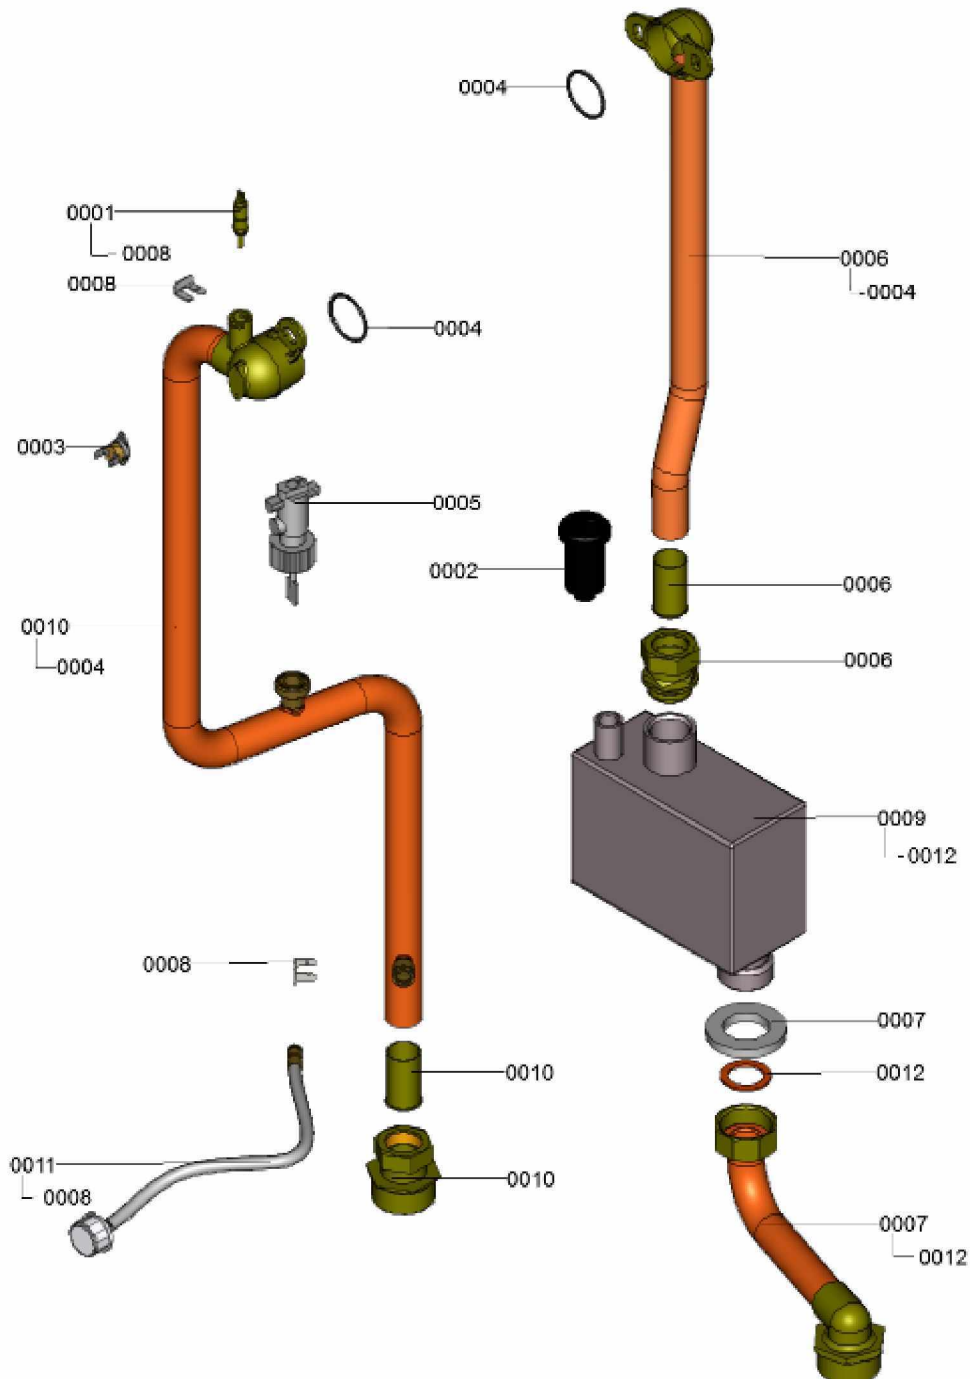

1.2. Graphique 7115448