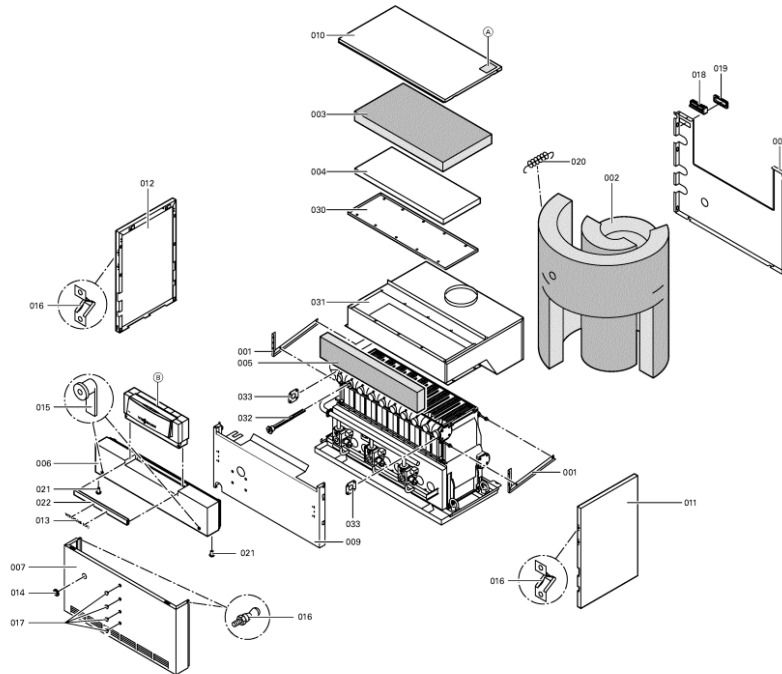

Chaînage 7518443 Chaudière Vitogas GS1 72kW segm. EG-E