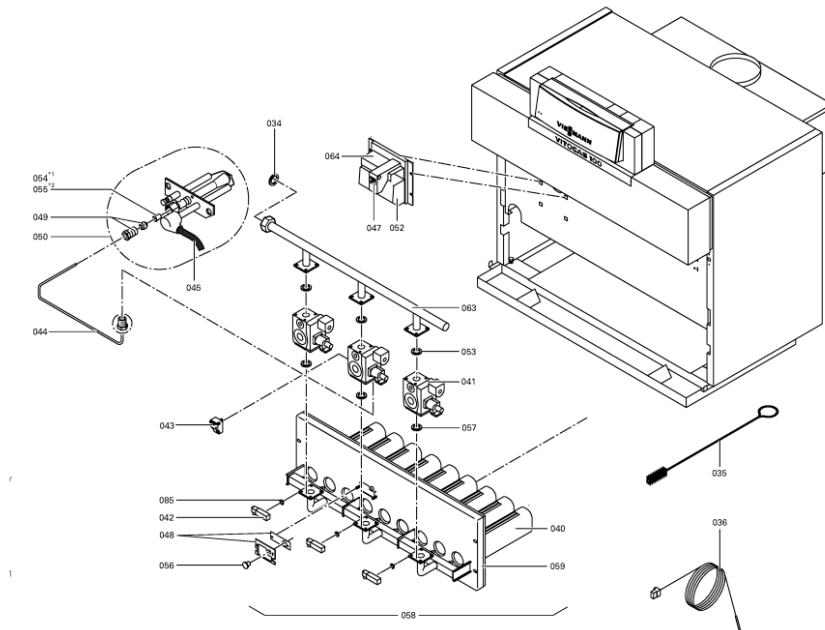

5781 751 1/2001