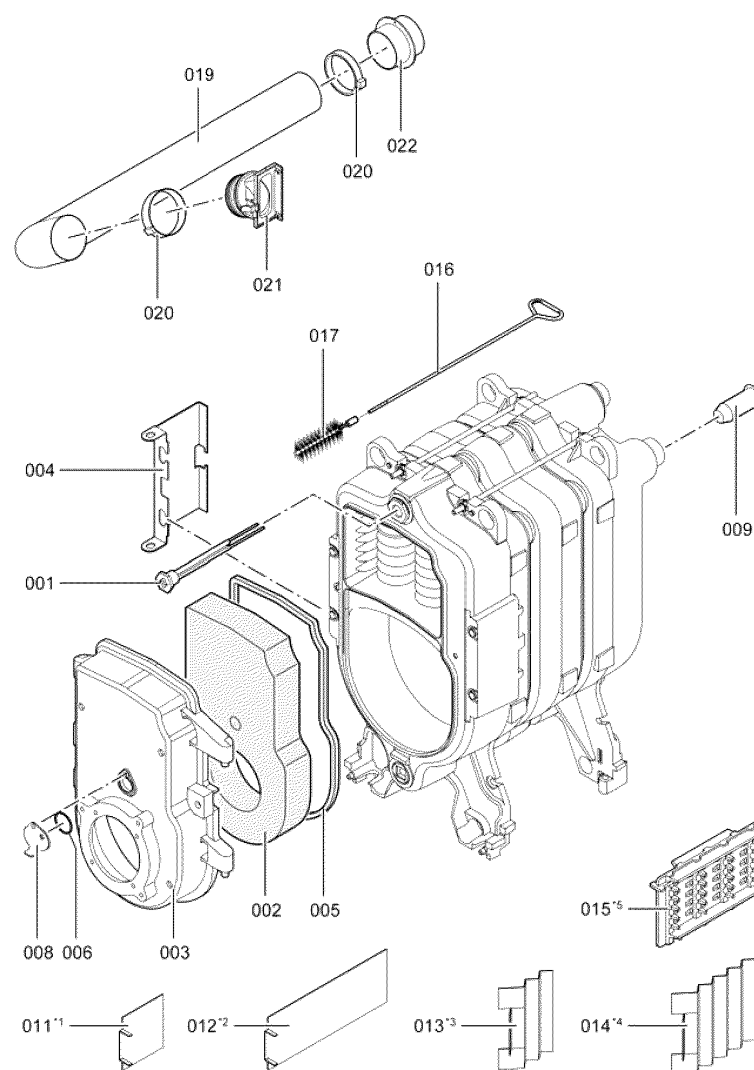

1.2. Graphique 7185332

14

5681 583