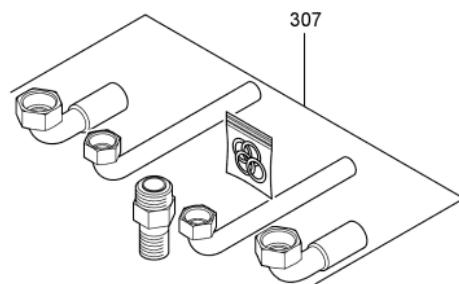

Chaînage 7247899 Corps Vitopend 100-W WHKB 25kW chem.VMC

0314	7245707	Pochette robinetterie double service	734	1	125.00 EUR
0316	7169985	Raccord Gaz	754	1	44.00 EUR
0318	7825640	Vannes départ/retour eau de chauffage	754	1	84.00 EUR
0319	7825641	Départ/Retour ECS	754	1	39.00 EUR
0320	7174507	Vanne Gaz G3/4 x R1/2	723	1	16.70 EUR
0321	7533753	Robinet gaz G3/4 x Rp1/2 sans TAE	734	1	26.00 EUR
0322	7533752	Vanne gaz 2 voies G3/4 avec arrêt therm.	734	1	71.00 EUR
0325	7193966	Raccord à visser double service	754	1	91.00 EUR
0326	7825642	Beipack Lötbogen Kombi	754	1	Sur demande
0327	7825644	Robinet départ - retours chauffage	754	1	54.00 EUR
0328	7825645	Robinet de remplissage et de vidange	754	1	17.30 EUR
0329	7819527	Pochette joints d'étanchéité	754	1	13.10 EUR
0330	7825646	Kit coudes 15 + 18	754	1	54.00 EUR
0331	7825647	Kit tubes de raccordement 15 + 18	754	1	67.00 EUR
0332	7825648	Kit tubes de raccordement 22	754	1	39.00 EUR
0333	7825649	Kit coudes de raccordement 22	754	1	39.00 EUR
0334	7825650	Vanne eau froide 2 voies	754	1	13.30 EUR
0335	7825651	Vanne coudée	754	1	14.00 EUR
0336	7825652	Manchon de fixation	754	1	48.00 EUR
0337	7827977	Rohr Set Saunier	756	1	Sur demande
0338	7827978	Ensemble de tubes Chaffoteaux	756	1	Sur demande
0339	7827979	Rohr Set ELM Leblanc	756	1	Sur demande
0340	5851934	Mont.anl. Montagehilfe	T6601	1	Sur demande
0341	5851936	Mont.anl. Montagerahmen	T6601	1	Sur demande

1.2. Graphique 7247899

5501 908

5561 9106

PL RO

E

5561 908

5561 908