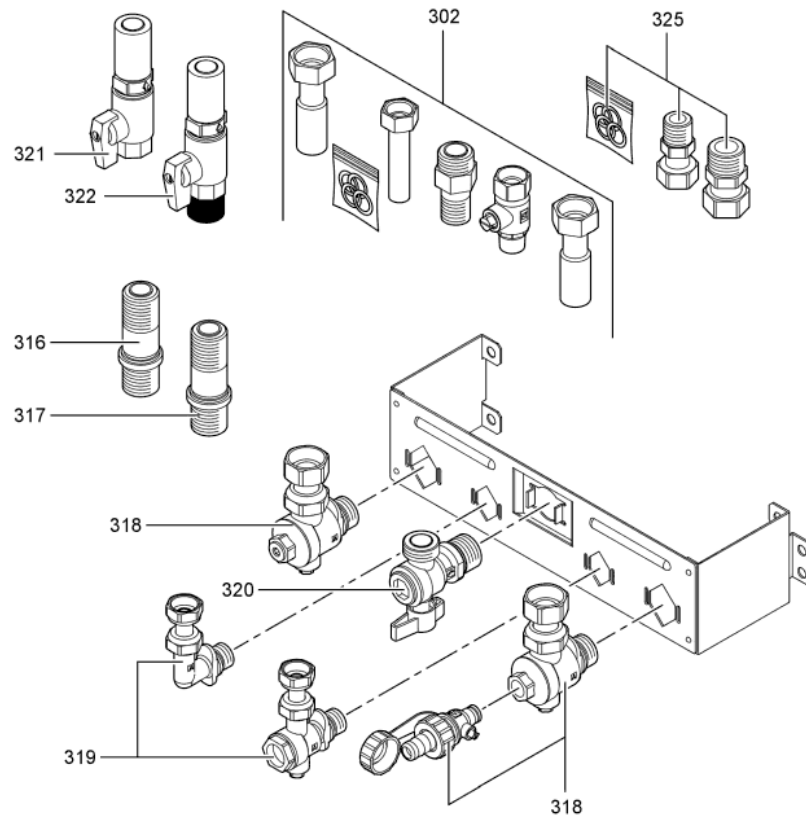

Chaînage 7247899 Corps Vitopend 100-W WHKB 25kW chem.VMC

0314	7245707	Pochette robinetterie double service	734	1	125.00 EUR
0316	7169985	Raccord Gaz	754	1	44.00 EUR
0318	7825640	Vannes départ/retour eau de chauffage	754	1	84.00 EUR
0319	7825641	Départ/Retour ECS	754	1	39.00 EUR
0320	7174507	Vanne Gaz G3/4 x R1/2	723	1	16.70 EUR
0321	7533753	Robinet gaz G3/4 x Rp1/2 sans TAE	734	1	26.00 EUR
0322	7533752	Vanne gaz 2 voies G3/4 avec arrêt therm.	734	1	71.00 EUR
0325	7193966	Raccord à visser double service	754	1	91.00 EUR
0326	7825642	Beipack Lötbogen Kombi	754	1	Sur demande
0327	7825644	Robinet départ - retours chauffage	754	1	54.00 EUR
0328	7825645	Robinet de remplissage et de vidange	754	1	17.30 EUR
0329	7819527	Pochette joints d'étanchéité	754	1	13.10 EUR
0330	7825646	Kit coudes 15 + 18	754	1	54.00 EUR
0331	7825647	Kit tubes de raccordement 15 + 18	754	1	67.00 EUR
0332	7825648	Kit tubes de raccordement 22	754	1	39.00 EUR
0333	7825649	Kit coudes de raccordement 22	754	1	39.00 EUR
0334	7825650	Vanne eau froide 2 voies	754	1	13.30 EUR
0335	7825651	Vanne coudée	754	1	14.00 EUR
0336	7825652	Manchon de fixation	754	1	48.00 EUR
0337	7827977	Rohr Set Saunier	756	1	Sur demande
0338	7827978	Ensemble de tubes Chaffoteaux	756	1	Sur demande
0339	7827979	Rohr Set ELM Leblanc	756	1	Sur demande
0340	5851934	Mont.anl. Montagehilfe	T6601	1	Sur demande
0341	5851936	Mont.anl. Montagerahmen	T6601	1	Sur demande

1.2. Graphique 7247899

5501 908

5561 9106

PL RO

E

5561 908

5561 908