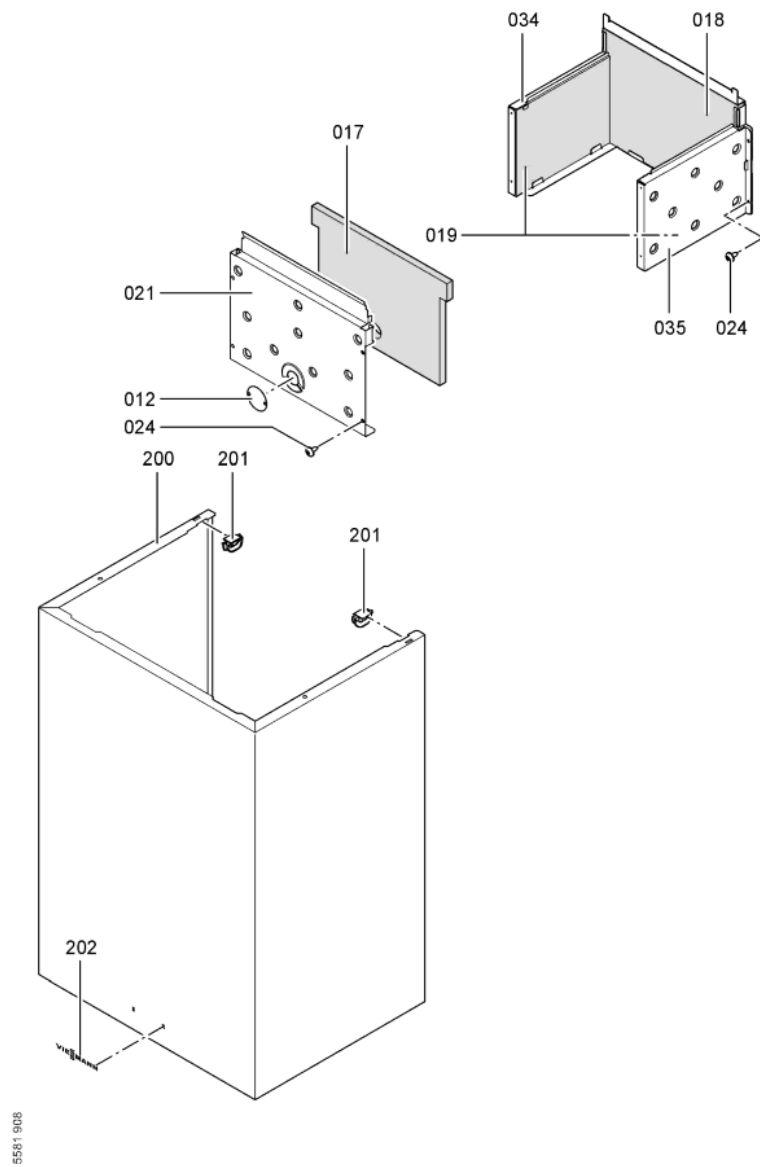

1.2. Graphique 7247899