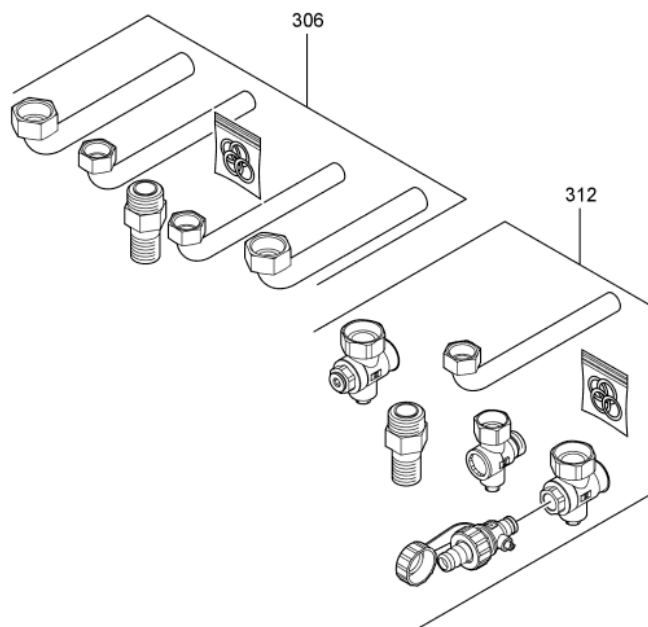

Chaînage 7247899 Corps Vitopend 100-W WHKB 25kW chem.VMC

0314	7245707	Pochette robinetterie double service	734	1	125.00 EUR
0316	7169985	Raccord Gaz	754	1	44.00 EUR
0318	7825640	Vannes départ/retour eau de chauffage	754	1	84.00 EUR
0319	7825641	Départ/Retour ECS	754	1	39.00 EUR
0320	7174507	Vanne Gaz G3/4 x R1/2	723	1	16.70 EUR
0321	7533753	Robinet gaz G3/4 x Rp1/2 sans TAE	734	1	26.00 EUR
0322	7533752	Vanne gaz 2 voies G3/4 avec arrêt therm.	734	1	71.00 EUR
0325	7193966	Raccord à visser double service	754	1	91.00 EUR
0326	7825642	Beipack Lötbogen Kombi	754	1	Sur demande
0327	7825644	Robinet départ - retours chauffage	754	1	54.00 EUR
0328	7825645	Robinet de remplissage et de vidange	754	1	17.30 EUR
0329	7819527	Pochette joints d'étanchéité	754	1	13.10 EUR
0330	7825646	Kit coudes 15 + 18	754	1	54.00 EUR
0331	7825647	Kit tubes de raccordement 15 + 18	754	1	67.00 EUR
0332	7825648	Kit tubes de raccordement 22	754	1	39.00 EUR
0333	7825649	Kit coudes de raccordement 22	754	1	39.00 EUR
0334	7825650	Vanne eau froide 2 voies	754	1	13.30 EUR
0335	7825651	Vanne coudée	754	1	14.00 EUR
0336	7825652	Manchon de fixation	754	1	48.00 EUR
0337	7827977	Rohr Set Saunier	756	1	Sur demande
0338	7827978	Ensemble de tubes Chaffoteaux	756	1	Sur demande
0339	7827979	Rohr Set ELM Leblanc	756	1	Sur demande
0340	5851934	Mont.anl. Montagehilfe	T6601	1	Sur demande
0341	5851936	Mont.anl. Montagerahmen	T6601	1	Sur demande

1.2. Graphique 7247899

5501 908

5561 9106

PL RO

E

5561 908

5561 908