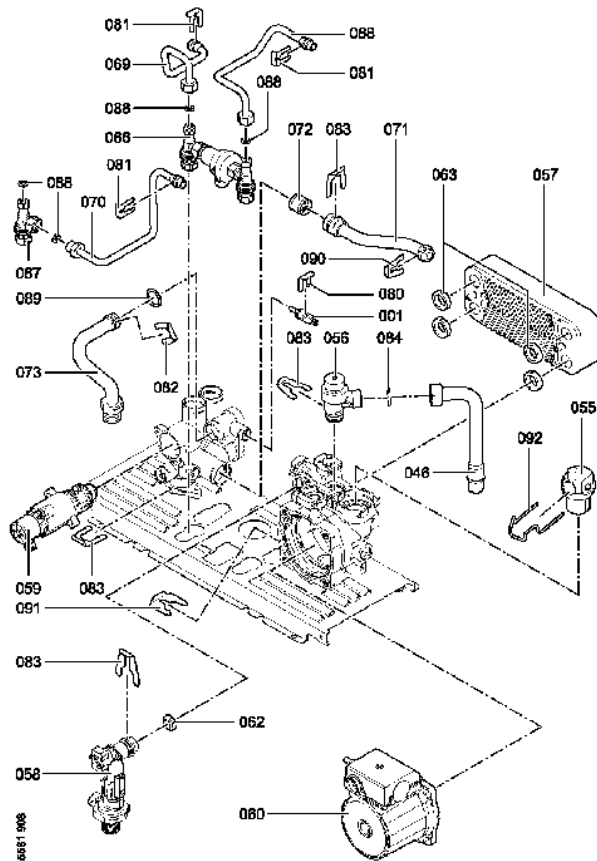

Chaînage 7247899 Corps Vitopend 100-W WHKB 25kW chem.VMC

0314	7245707	Pochette robinetterie double service	734	1	125.00 EUR
0316	7169985	Raccord Gaz	754	1	44.00 EUR
0318	7825640	Vannes départ/retour eau de chauffage	754	1	84.00 EUR
0319	7825641	Départ/Retour ECS	754	1	39.00 EUR
0320	7174507	Vanne Gaz G3/4 x R1/2	723	1	16.70 EUR
0321	7533753	Robinet gaz G3/4 x Rp1/2 sans TAE	734	1	26.00 EUR
0322	7533752	Vanne gaz 2 voies G3/4 avec arrêt therm.	734	1	71.00 EUR
0325	7193966	Raccord à visser double service	754	1	91.00 EUR
0326	7825642	Beipack Lötbogen Kombi	754	1	Sur demande
0327	7825644	Robinet départ - retours chauffage	754	1	54.00 EUR
0328	7825645	Robinet de remplissage et de vidange	754	1	17.30 EUR
0329	7819527	Pochette joints d'étanchéité	754	1	13.10 EUR
0330	7825646	Kit coudes 15 + 18	754	1	54.00 EUR
0331	7825647	Kit tubes de raccordement 15 + 18	754	1	67.00 EUR
0332	7825648	Kit tubes de raccordement 22	754	1	39.00 EUR
0333	7825649	Kit coudes de raccordement 22	754	1	39.00 EUR
0334	7825650	Vanne eau froide 2 voies	754	1	13.30 EUR
0335	7825651	Vanne coudée	754	1	14.00 EUR
0336	7825652	Manchon de fixation	754	1	48.00 EUR
0337	7827977	Rohr Set Saunier	756	1	Sur demande
0338	7827978	Ensemble de tubes Chaffoteaux	756	1	Sur demande
0339	7827979	Rohr Set ELM Leblanc	756	1	Sur demande
0340	5851934	Mont.anl. Montagehilfe	T6601	1	Sur demande
0341	5851936	Mont.anl. Montagerahmen	T6601	1	Sur demande

1.2. Graphique 7247899

5501 908

5561 9106

PL RO

E

5561 908

5561 908