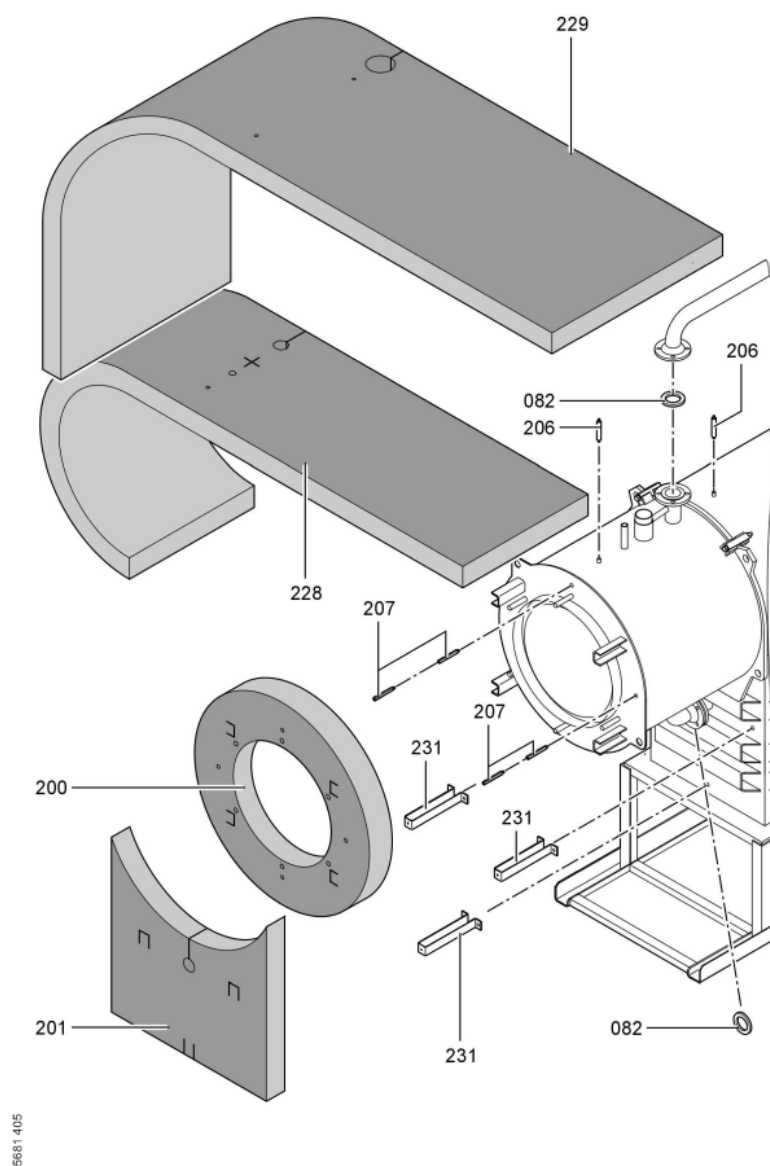

1.2. Graphique 7143176