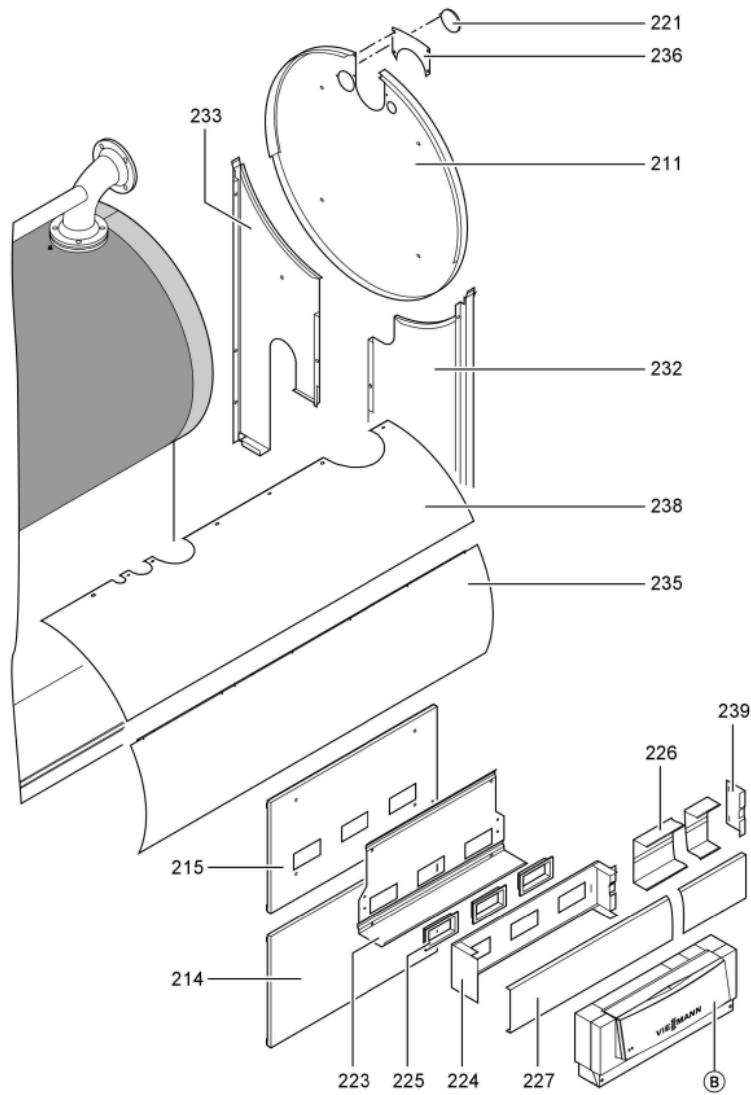

Chaînage 7143176 Chaudière Vitocrossal 300 CT3 635/575kW

0221	7819532	Couvercle plastique sonde	753	1	12.50 EUR
0222	7827388	Zugentlastungsleiste 6-fach	753	1	Sur demande
0223	7816696	Console Arriere	753	1	150.00 EUR
0224	7816697	Console régulation	753	1	151.00 EUR
0225	7819438	Baguette d'angle VR1 / CU3A / VL3C	753	1	9.40 EUR
0226	7827130	Voie de câbles FB 60x150 inf. l=346	754	1	59.00 EUR
0227	7827131	Voie de câbles FB 60 x 150 sup. l=982	754	1	59.00 EUR
0228	7827291	Matelas isolant avant 370-570kW	754	1	108.00 EUR
0229	7827302	Matelas isolant supérieur arrière 570kW	754	1	291.00 EUR
0230	7238792	Cornière fixation arrière VSB/VZB/CT3	756	1	59.00 EUR
0231	7238791	Cornière fixation avant VSB/VZB/CT3	754	1	78.00 EUR
0232	7827179	Tôle arrière droite CT3 370-575kW	756	1	237.00 EUR
0233	7827180	Tôle arrière en bas à gauche CT3 370-575	756	1	237.00 EUR
0234	7827209	Tôle profilée milieu gauche CT3 575kW	756	1	330.00 EUR
0235	7827208	Tôle profilée milieu droit CT3 575kW	756	1	330.00 EUR
0236	7827170	Tôle de couverture CT3 370-575kW	754	1	35.00 EUR
0237	7827207	Tôle lamelles en haut à gauche CT3 575kW	756	1	330.00 EUR
0238	7827206	Tôle lamelles en haut à droite CT3 575kW	756	1	237.00 EUR
0239	7816698	Fixation de Câble	753	1	85.00 EUR
0300	7149291	Colis éléments de montage CT3 170-895kW	754	1	105.00 EUR
0301	5851170	Mont.anl. Vitocrossal 300 CT37	925	1	Sur demande
0302	5681405	Serv.anl. Vitocrossal 300 CT3 170-575	925	1	Sur demande
0303	7220457	Pochette de pieds égalisateur Vertomat	756	1	10.10 EUR
0304	7819549	Mastic Dirko HT (Tube 80 g)	753	1	14.00 EUR
0305	7220585	Colis couvercle pour Vertomat	754	1	13.30 EUR
0306	7159687	Pochette matelas de Fiberfrax	753	1	15.90 EUR
0307	7221642	Pack mastic	756	1	217.00 EUR
0308	5781787	ET-Bildl. Vitocrossal 300 CT37	T6605	1	Sur demande

1.2. Graphique 7143176

5681-405

5661 405

5681-4/05

5681 405