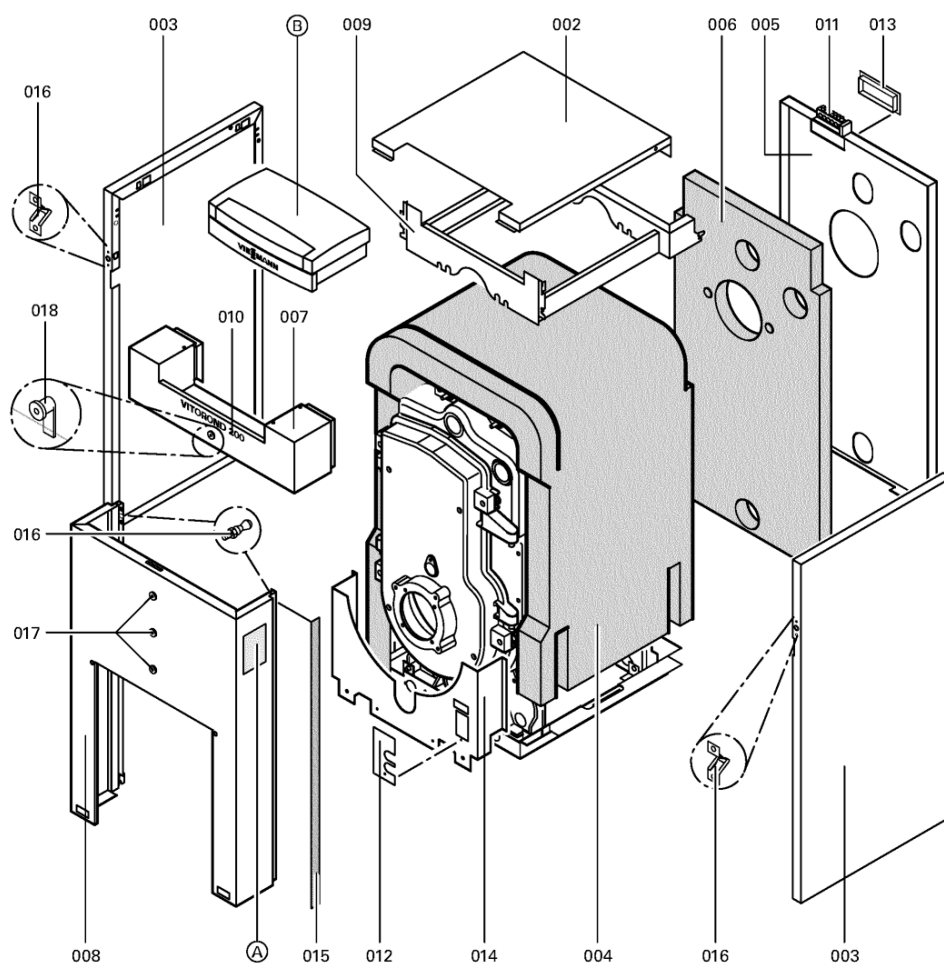

1.2. Graphique 7148151

5781 757 3/2002