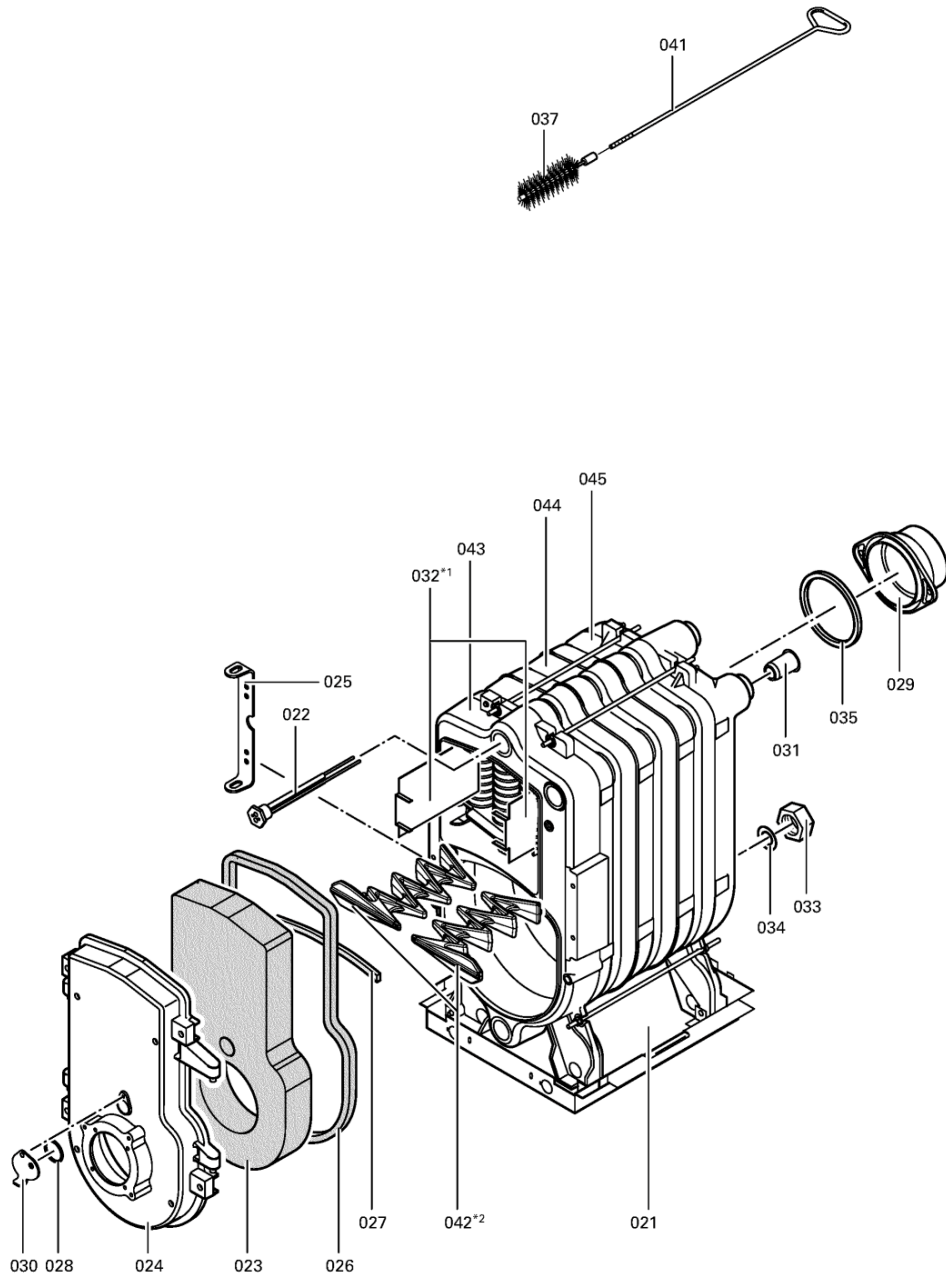

Chaînage 7148151 Chaudière Vitorond 200 VR2 100kW Segm.

2

5781 757