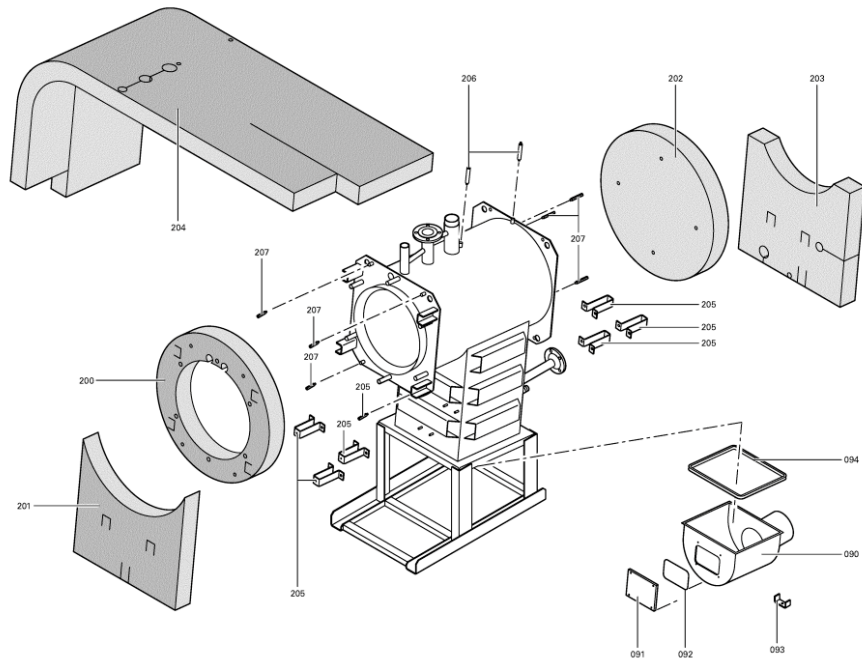

1.2. Graphique 7143168