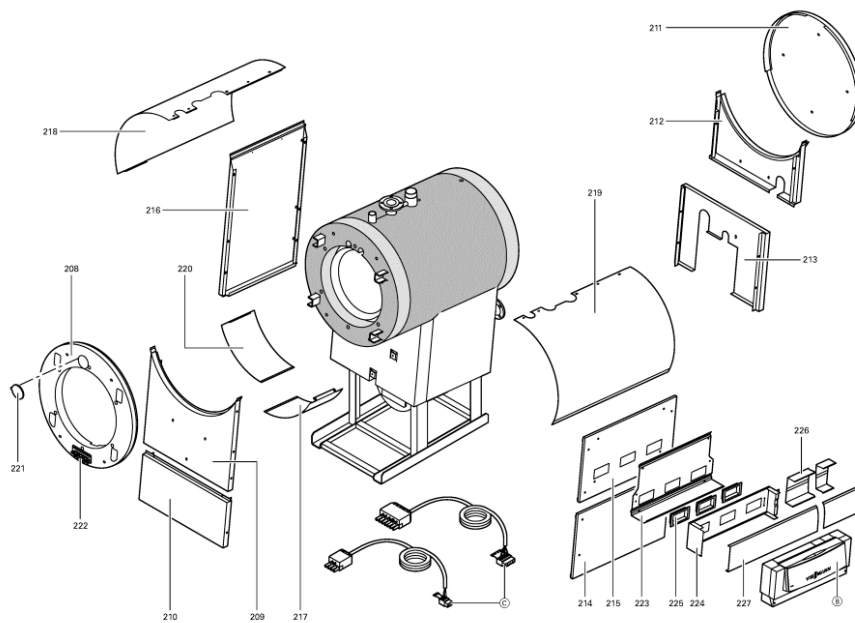

5781 788 3/2001

Seite 1 von 3