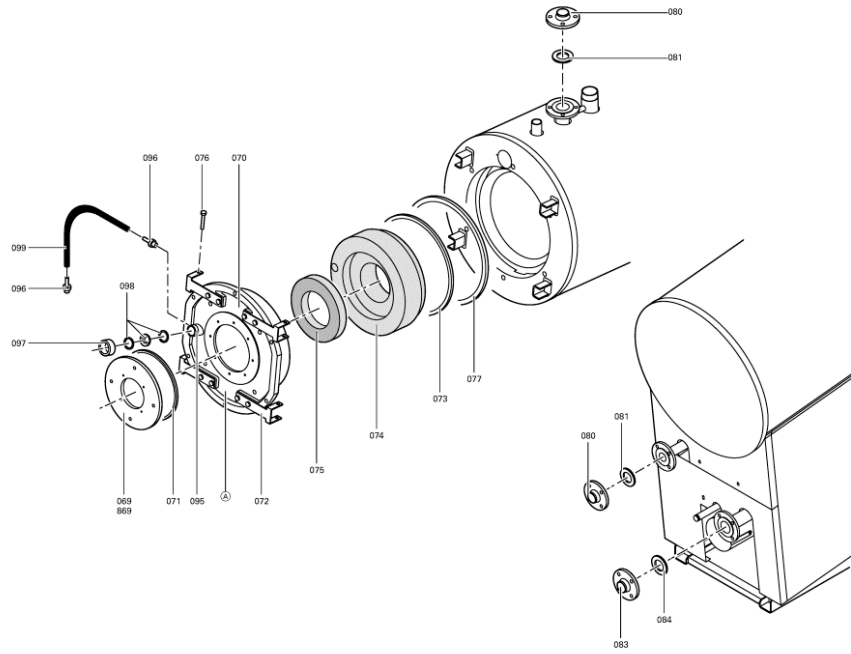

1.2. Graphique 7143168

5781 788 3/2001

Seite 1 von 3

Seite 2 von 3

5781 788

Chaînage 7143168 Corps de chaudière CT3 80 kW 4,0bars

5761798

Seite 3 von 3