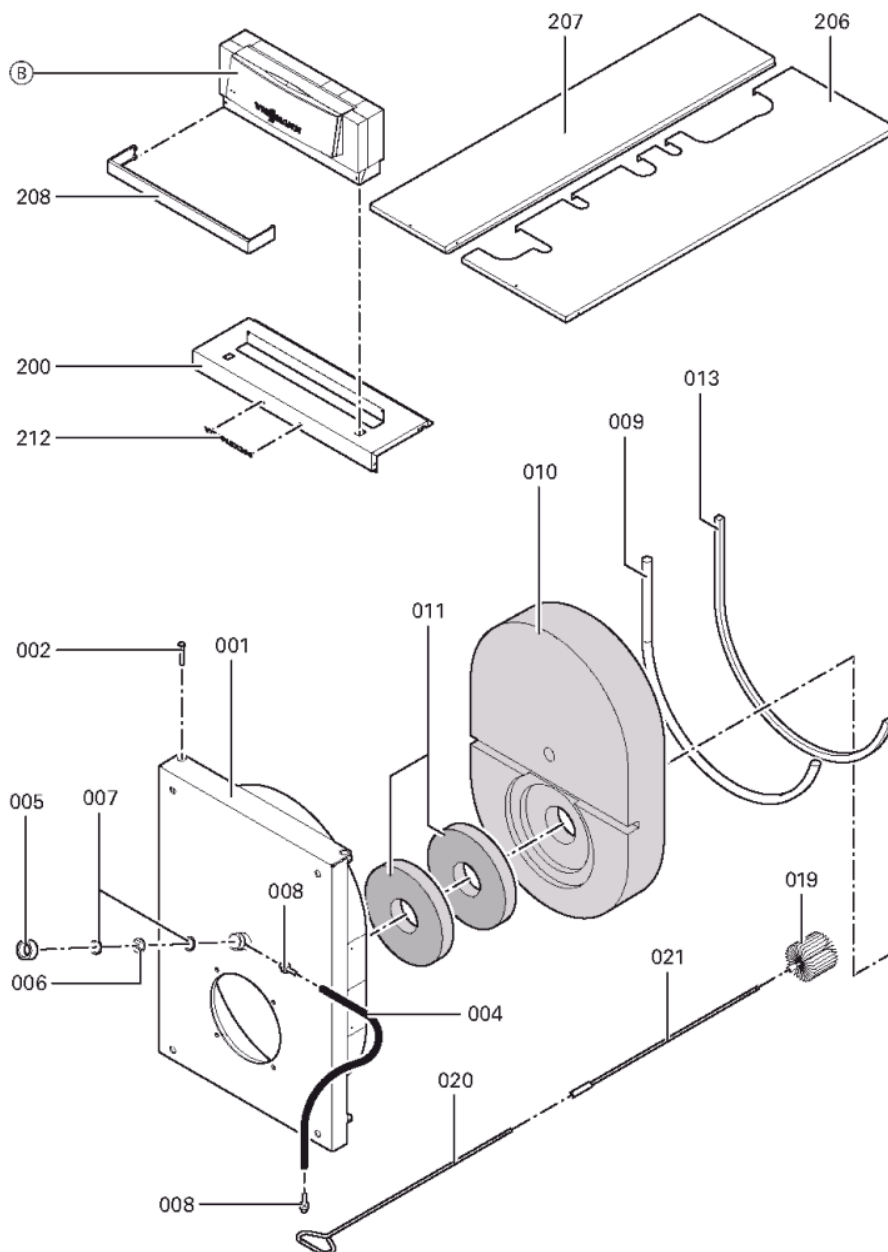

1.2. Graphique 7185071

5681 609