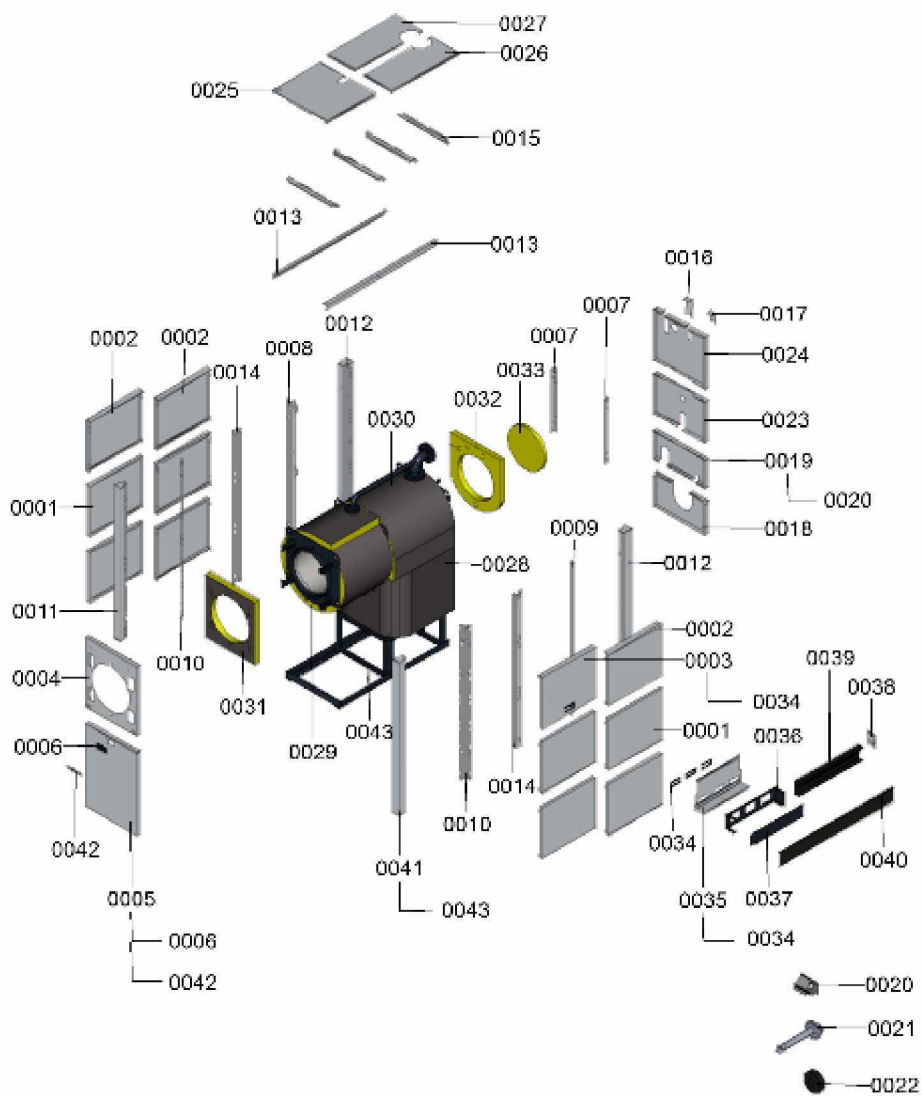

1.2. Graphique 7121494