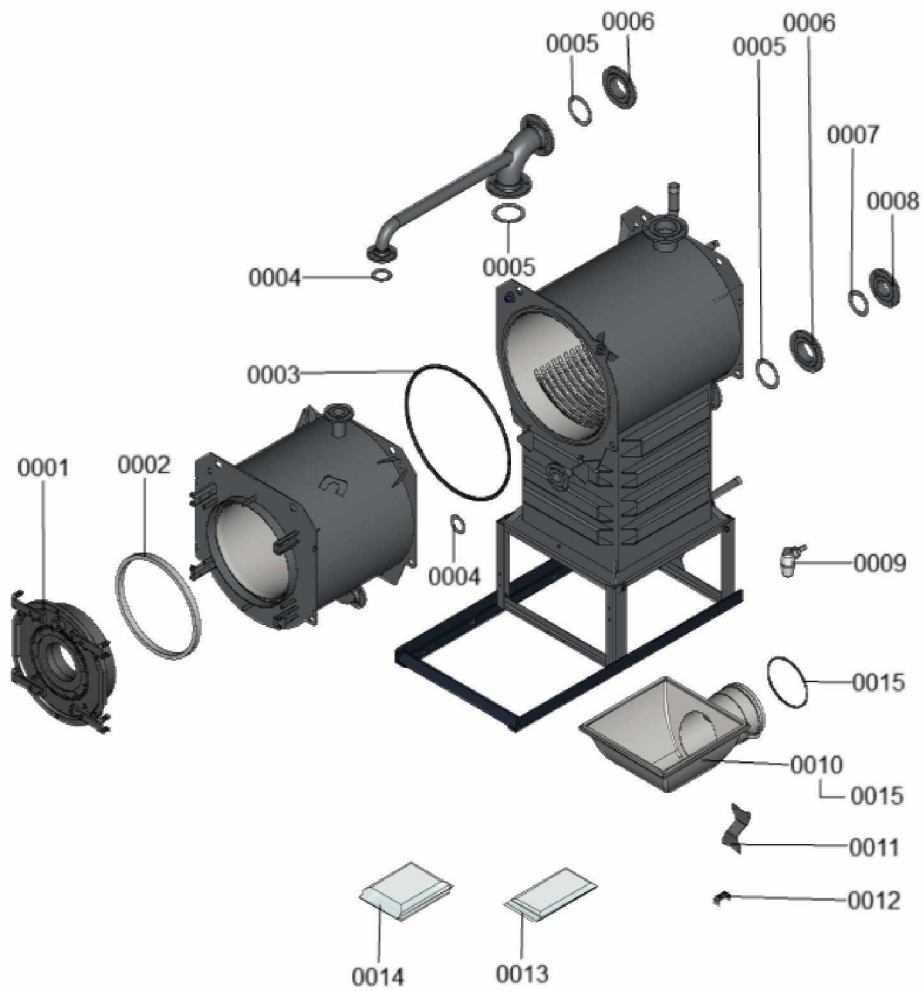

1.2. Graphique 7360647