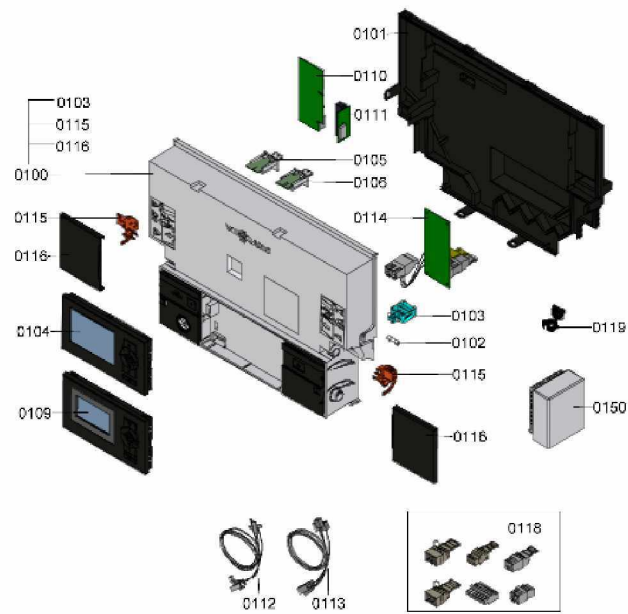

1.2. Graphique 7115717