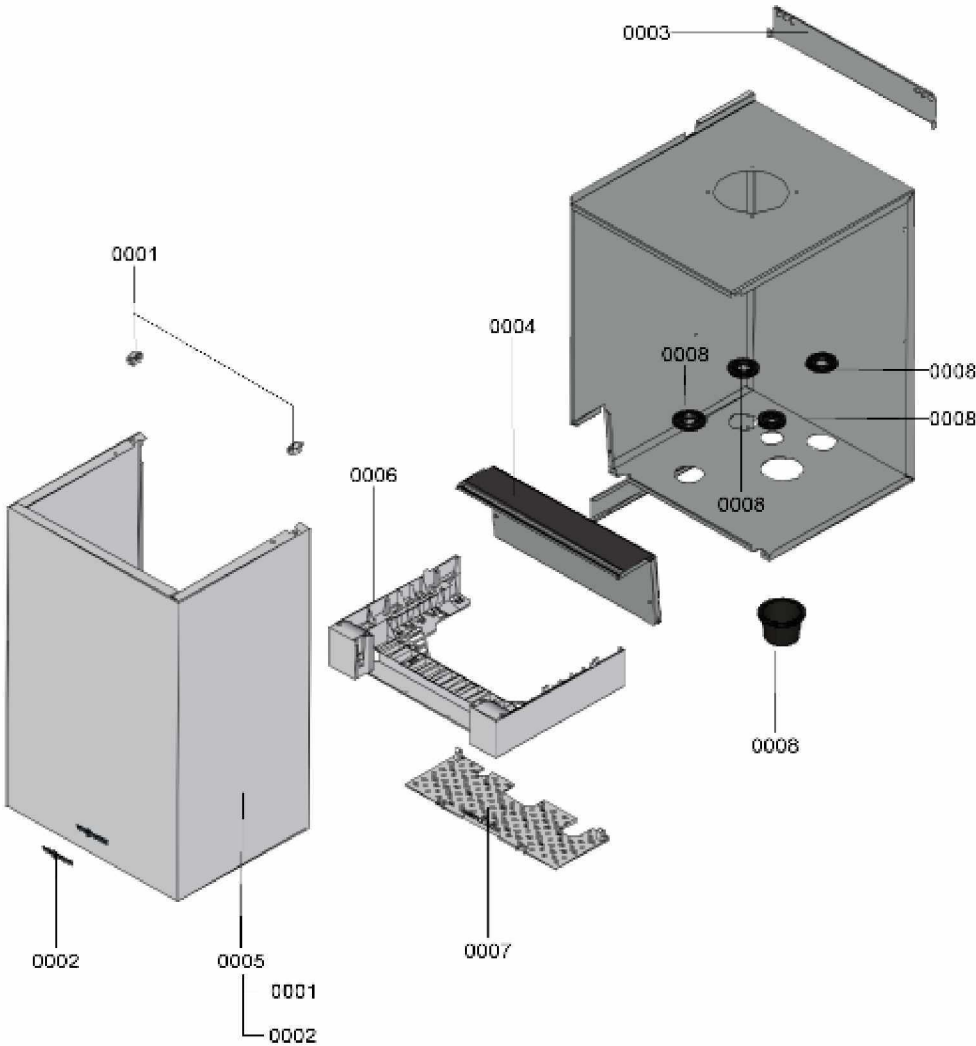

1.2. Graphique 7115449

1. Liste des pièces 7115453 Bâti

1.1. Liste des pièces

Position	N° produit.	Désignation	GrpMat	Quantité	Prix catalogue / pc.
0001	7817500	Clips de fixation (2 pièces) WB2B/B2Hx	754	1	7.20 EUR
0002	7817509	Logo Viessmann	754	1	20.00 EUR
0003	7826547	Support mural WB2B/B2Hx 45-100kW	754	1	20.00 EUR
0004	7833473	Tôle de protection	754	1	51.00 EUR
0005	7833654	Tôle avant Vitodens 200 > 45kW	754	1	201.00 EUR
0006	7833699	Socle de régulation	754	1	67.00 EUR
0007	7833701	Grille de protection	754	1	51.00 EUR
0008	7828800	Passe-câble (set)	754	1	34.00 EUR

1.2. Graphique 7115453

1. Liste des pièces 7115717 Régulation

1.1. Liste des pièces

Position	N° produit.	Désignation	GrpMat	Quantité	Prix catalogue / pc.
0100	7838381	Régulation VBC134-A06.101	754	1	601.00 EUR
0101	7831617	Boîtier face arrière	754	1	27.00 EUR
0102	7404365	Fusible T 6,3A/250V (10 pièces)	754	1	7.10 EUR
0103	7823502	Porte fusible 6,3 AT	754	1	6.70 EUR
0104	7862299	Vitotronic 200 HO1B	754	1	397.00 EUR
0105	7833889	Fiche de codage 2337:0101	754	1	20.00 EUR
0106	7436739	Fiche de codage cascade 80kW GWG 2010	754	1	27.00 EUR
0109	7661174	Vitotronic 100 type HC1B	648	1	286.00 EUR
0110	7179113	Module de communication LON	630	1	390.00 EUR
0111	7823033	Platine d'adaptation module LON	754	1	67.00 EUR
0112	7833430	Faisceau de câbles X8/X9/Ionisation	754	1	91.00 EUR
0113	7828615	Faisceau de câbles 100/35/54/Terre	754	1	55.00 EUR
0114	7498575	Extension interne H1	752	1	112.00 EUR
0115	7831618	Pièces de blocage gauche et droite	754	1	15.30 EUR
0116	7831619	Papillon gauche et droit Vitoladens	754	1	51.00 EUR
0118	7823515	Contre fiche	754	1	47.00 EUR
0119	7823516	Serre câble (10 pièces)	754	1	9.40 EUR
0150	7837053	Sonde de temp. extérieure NTC 10 kΩ	630	1	141.00 EUR