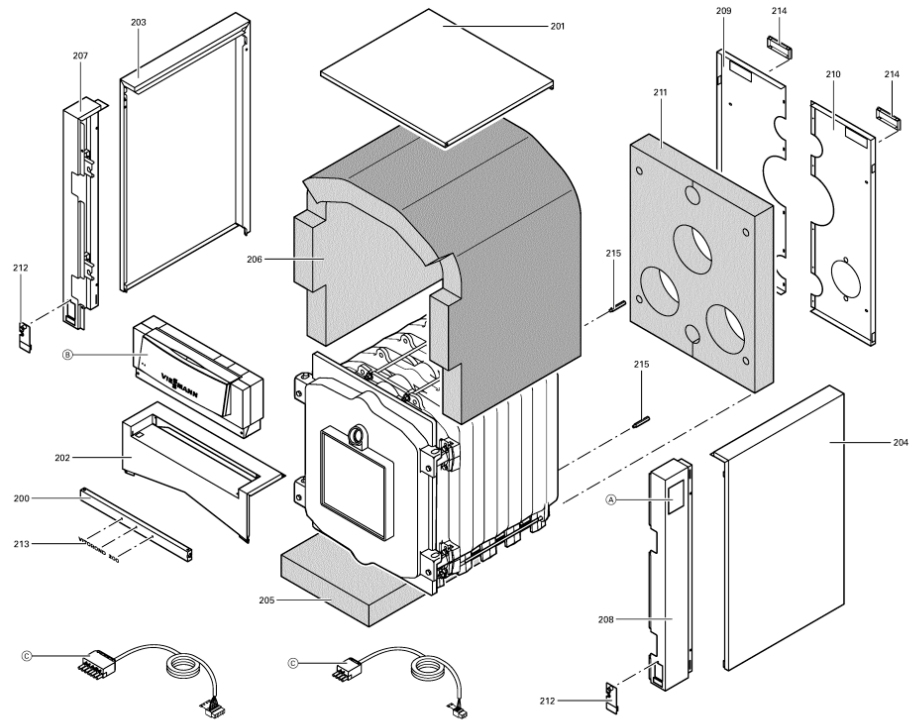

1.2. Graphique 7144411

5781 741 3/2002