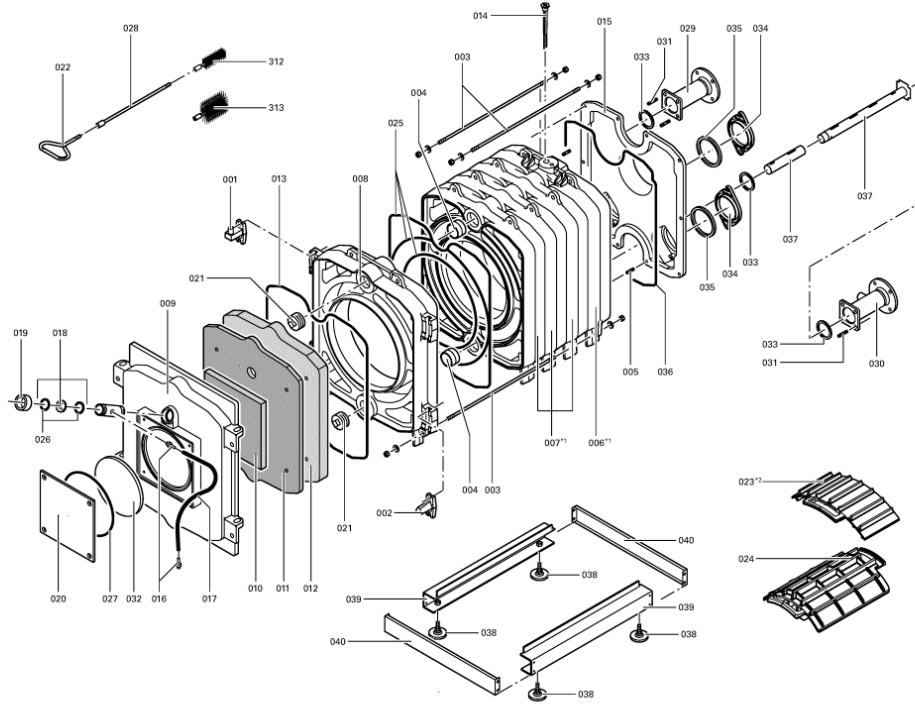

Chaînage 7144411 Chaudière Vitorond 200 VD2 195kW Segm.

Seite 2

8781 741