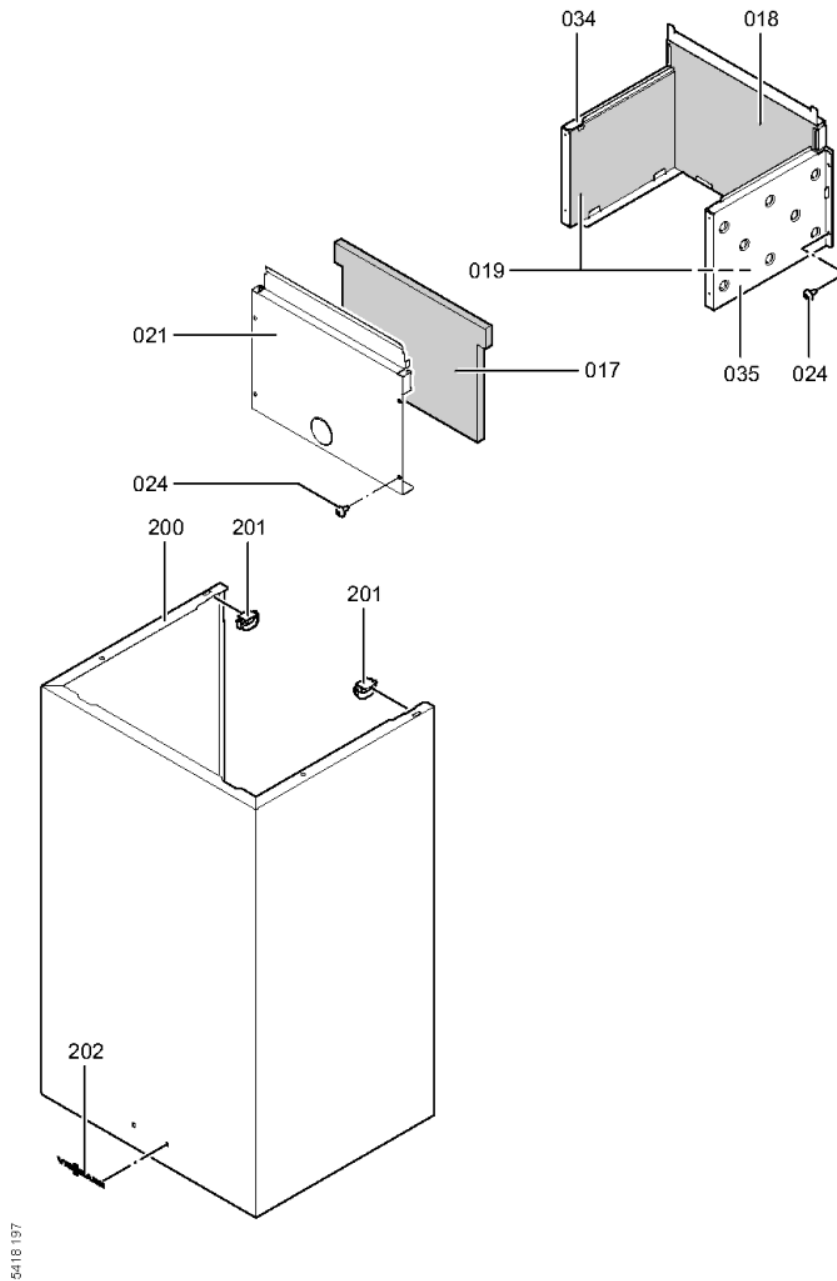

1.2. Graphique 7427728