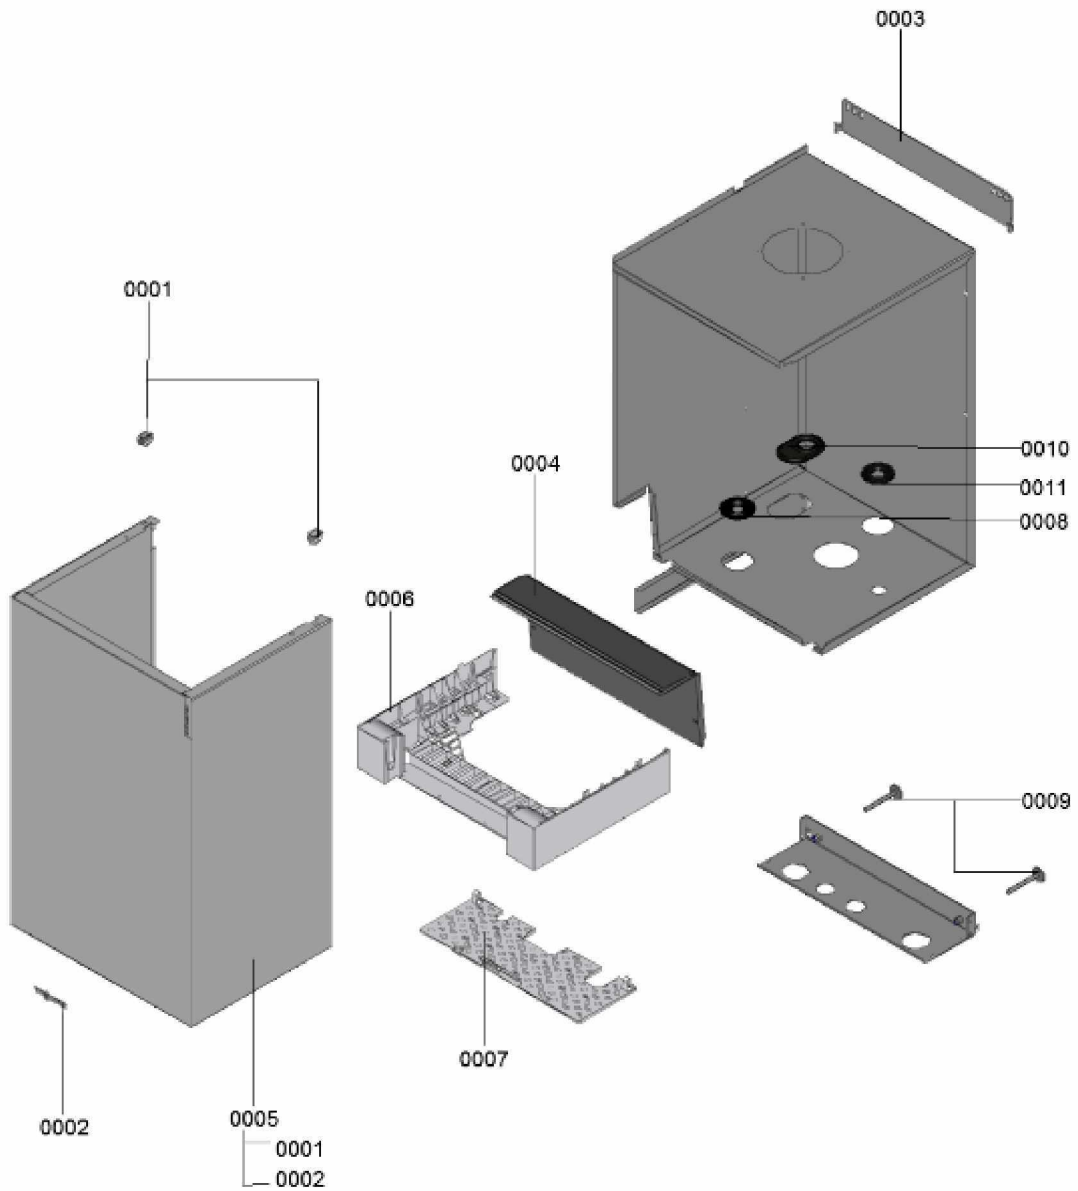

1.2. Graphique 7121685

1. Liste des pièces 7121686 Bâti

1.1. Liste des pièces

Position	N° produit.	Désignation	GrpMat	Quantité	Prix catalogue / pc.
0001	7817500	Clips de fixation (2 pièces) WB2B/B2Hx	754	1	7.20 EUR
0002	7839162	Logo "Viessmann"	754	1	21.00 EUR
0003	7826547	Support mural WB2B/B2Hx 45-100kW	754	1	20.00 EUR
0004	7833473	Tôle de protection	754	1	51.00 EUR
0005	7833654	Tôle avant Vitodens 200 > 45kW	754	1	201.00 EUR
0006	7833699	Socle de régulation	754	1	67.00 EUR
0007	7833701	Grille de protection	754	1	51.00 EUR
0008	7839724	Passe-câble	754	1	12.30 EUR
0009	7835110	Pied réglable (2 pièces) B2Hx	754	1	38.00 EUR
0010	7839765	Passe-câble 60x30	754	1	13.30 EUR
0011	7839761	Passe-câble D=28/7 B2HA 285-352	754	1	11.50 EUR

1.2. Graphique 7121686

1. Liste des pièces 7121688 Régulation

1.1. Liste des pièces

Position	N° produit.	Désignation	GrpMat	Quantité	Prix catalogue / pc.
0001	7876416	Régulation VBC135-A20.2xx	754	1	603.00 EUR
0002	7835808	Paroi arrière	754	1	57.00 EUR
0003	7842082	Fiche de codage 2589:0203	754	1	27.00 EUR
0004	7404365	Fusible T 6,3A/250V (10 pièces)	754	1	7.10 EUR
0005	7823502	Porte fusible 6,3 AT	754	1	6.70 EUR
0006	7862299	Vitotronic 200 HO1B	754	1	397.00 EUR
0007	7661174	Vitotronic 100 type HC1B	648	1	286.00 EUR
0008	7179113	Module de communication LON	630	1	390.00 EUR
0009	7823033	Platine d'adaptation module LON	754	1	67.00 EUR
0010	7836840	Faisceau de câbles X8/X9/Ion	754	1	67.00 EUR
0011	7836842	Toron de câbles 100/35/54/terre	754	1	67.00 EUR
0013	7837898	Connecteurs Neptune	754	1	47.00 EUR
0014	7823516	Serre câble (10 pièces)	754	1	9.40 EUR
0015	7831618	Pièces de blocage gauche et droite	754	1	15.30 EUR
0016	7831619	Papillon gauche et droit Vitoladens	754	1	51.00 EUR
0017	7455213	Sonde de température extérieure RF	653	1	Sur demande
0018	7837053	Sonde de temp. extérieure NTC 10 kΩ	630	1	141.00 EUR
0020	7498513	Extension interne H1	630	1	152.00 EUR