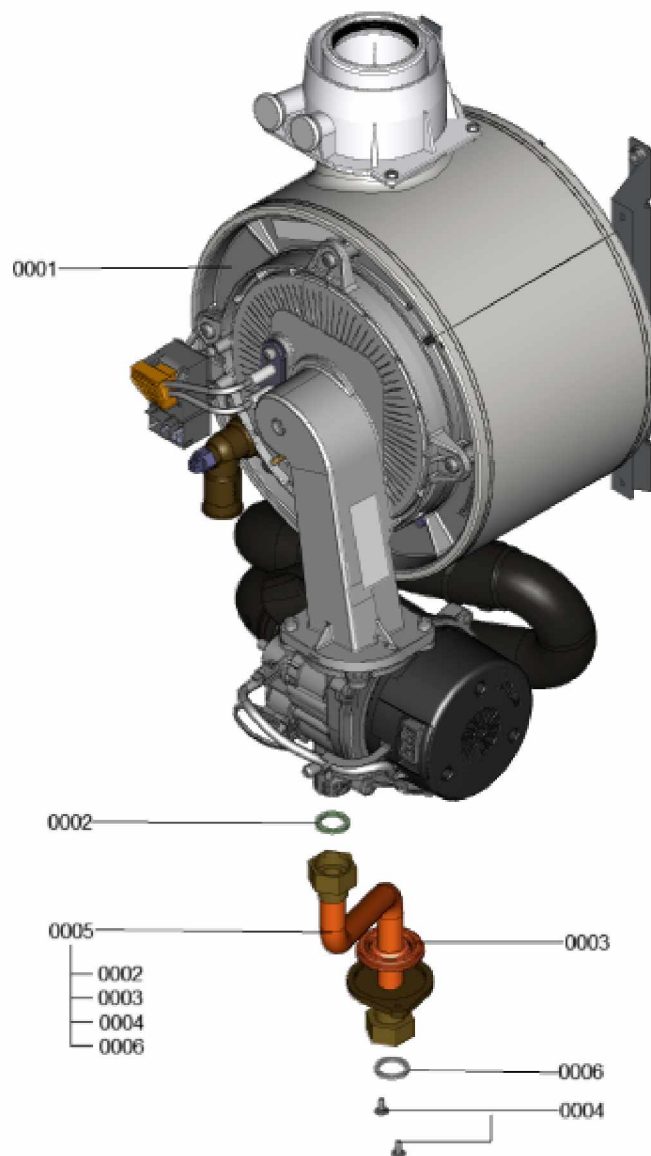

1.2. Graphique 7358787