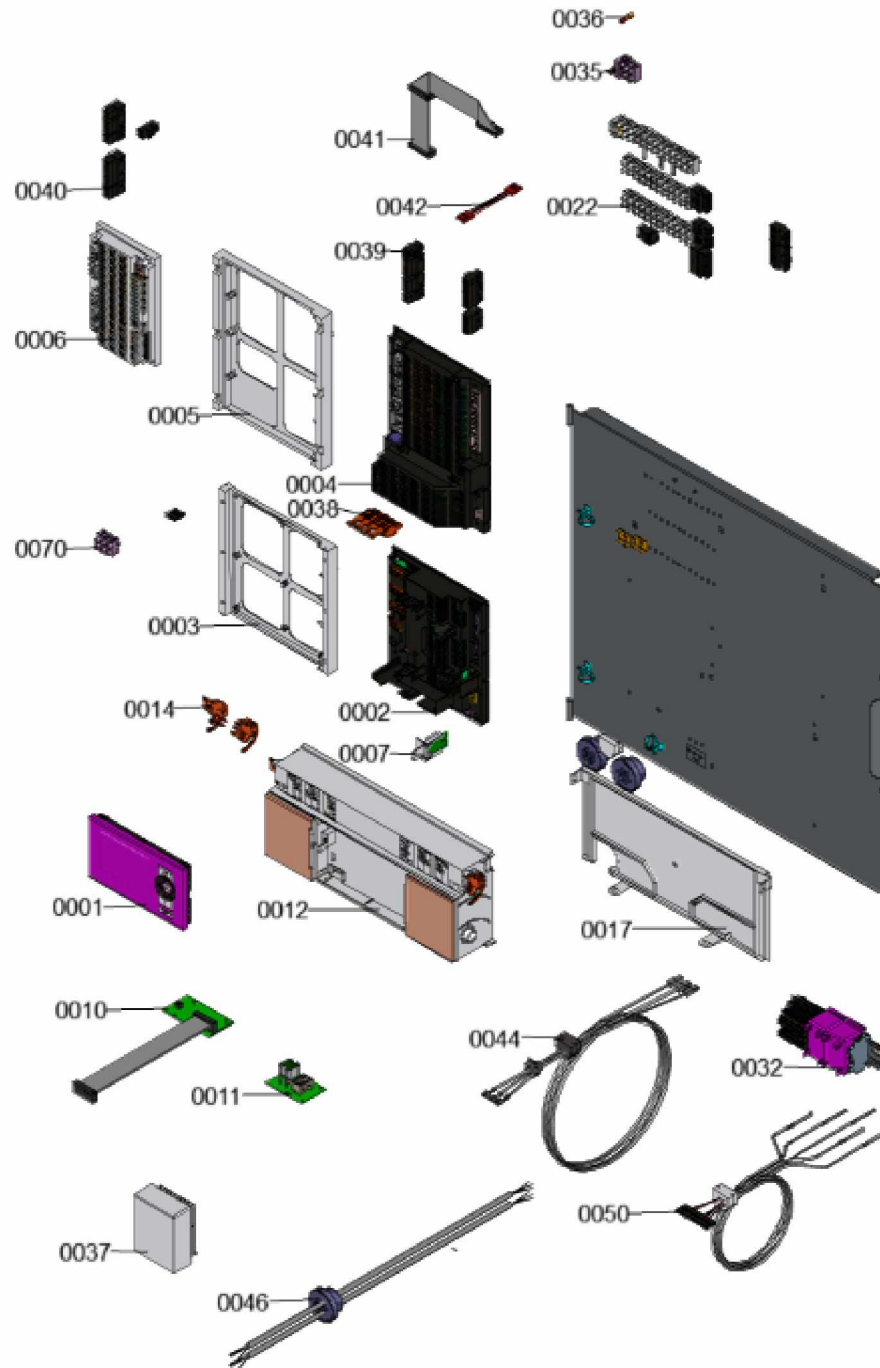

1.2. Graphique 7911925