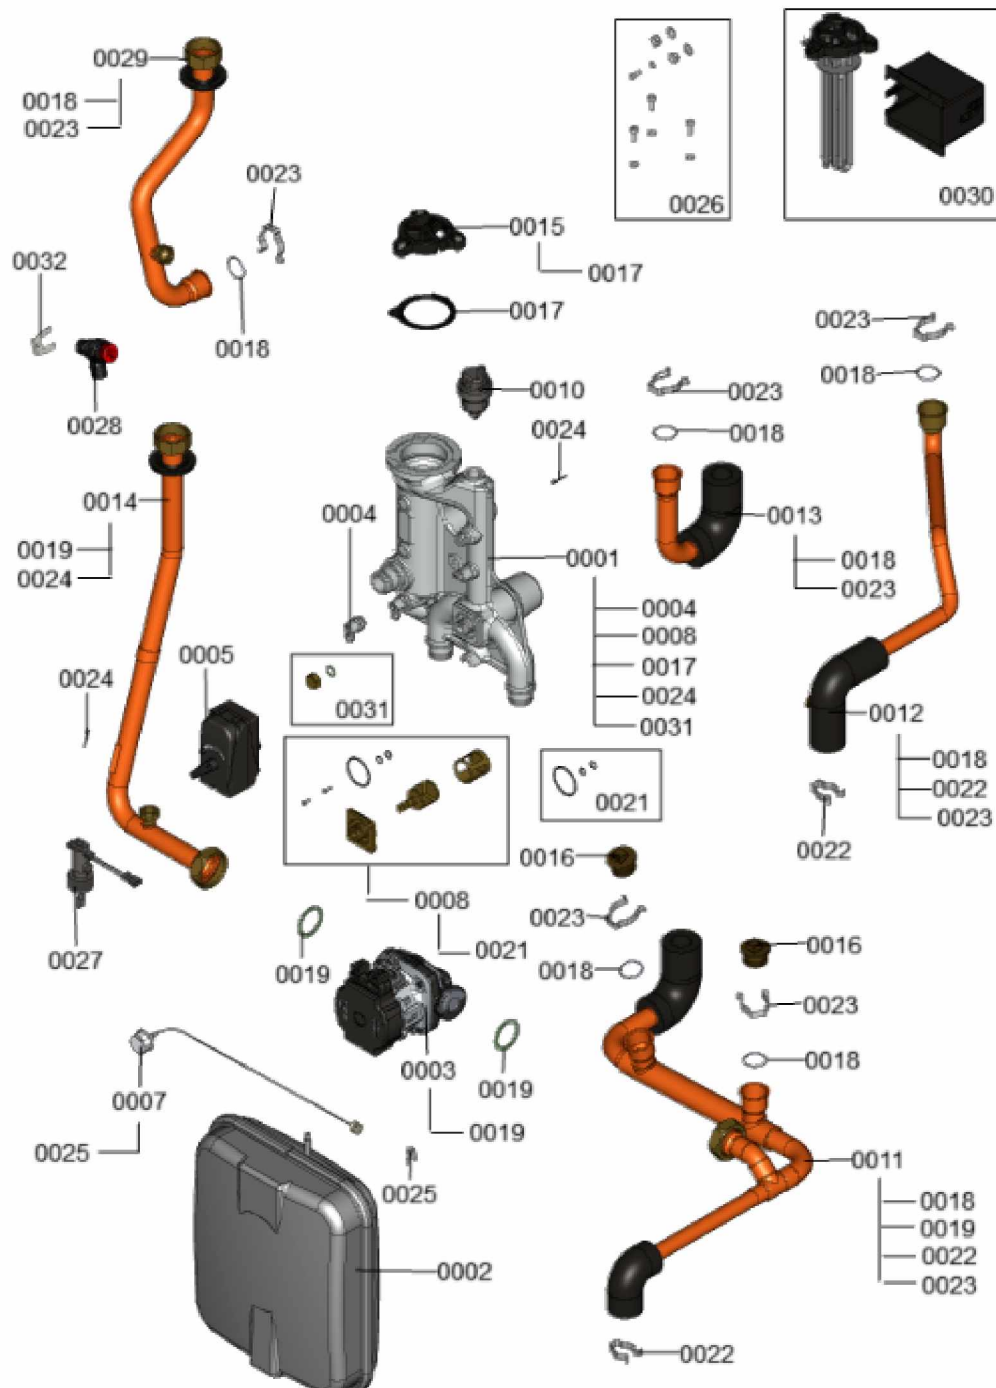

1.2. Graphique 7911301