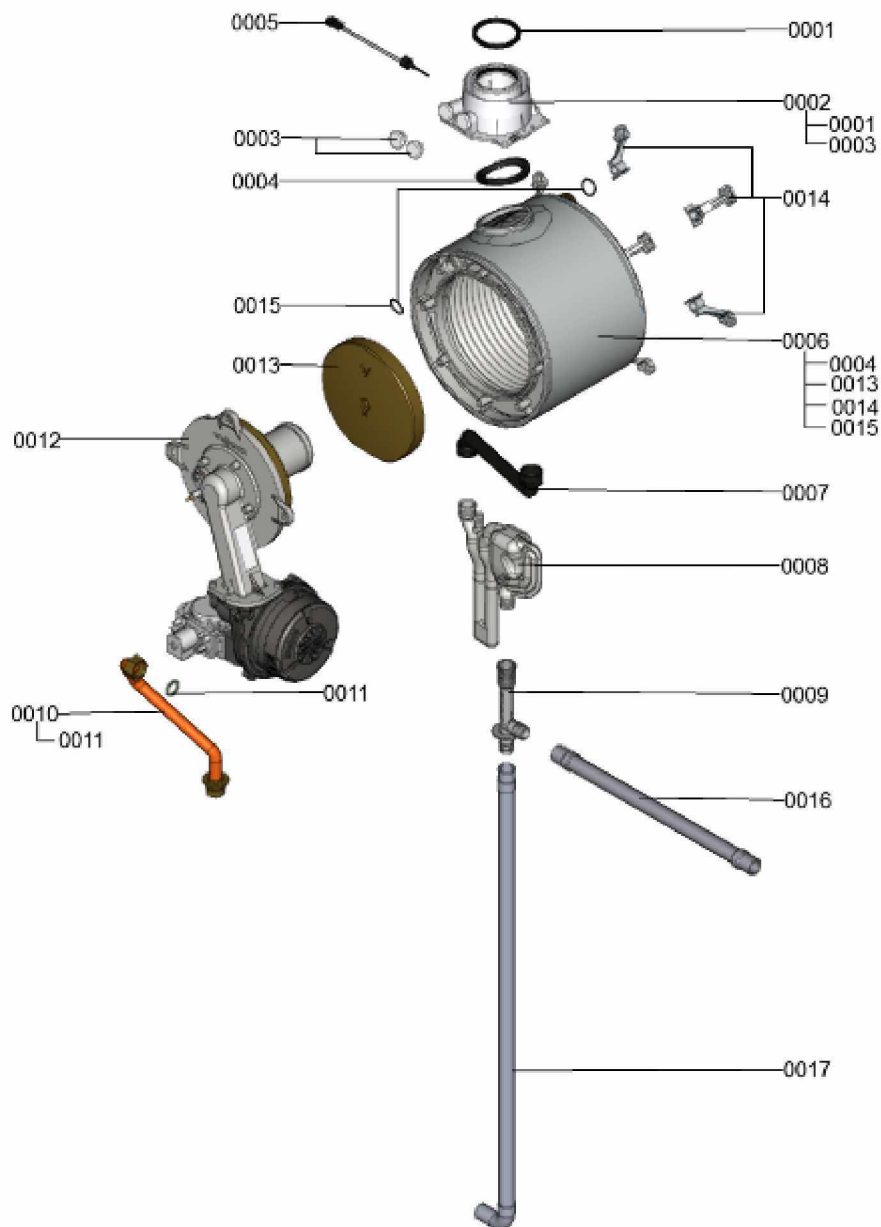

1.2. Graphique 7359657