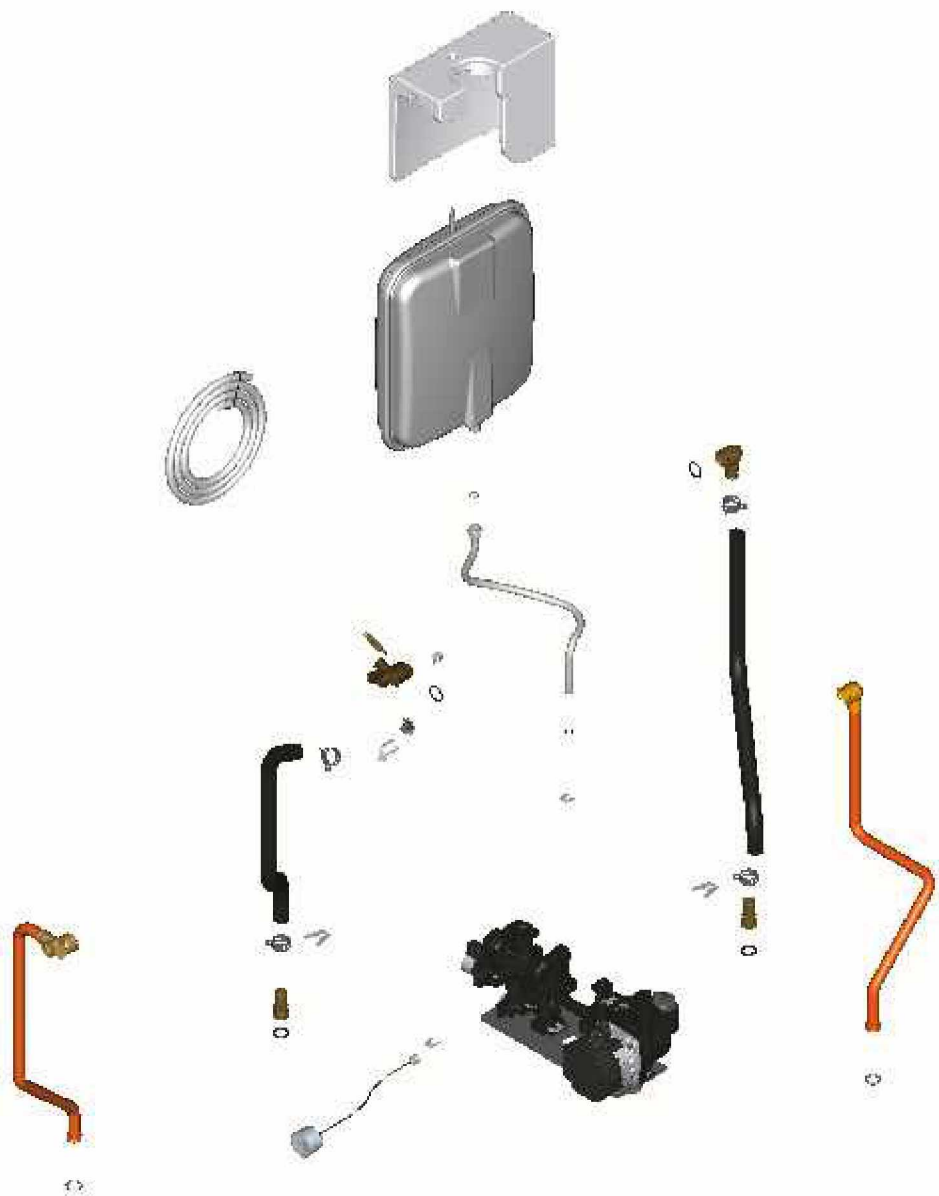

## 1. Liste des pièces 7124415 Pièces en tôle

### 1.1. Liste des pièces

Position	N° produit.	Désignation	GrpMat	Quantité	Prix catalogue / pc.
0001	7834989	Tôle de facade	754	1	188.00 EUR
0002	7836227	Profilé d'étanchéité	754	1	19.20 EUR
0003	7839162	Logo "Viessmann"	754	1	21.00 EUR
0004	7835607	Serre câble, supérieure	754	1	13.30 EUR
0005	7835605	Socle inférieur	754	1	123.00 EUR
0006	7835548	Passe-câble (set)	754	1	13.30 EUR
0007	7834990	Fixation murale	754	1	35.00 EUR
0008	7840506	Logo "Vitodens 100"	754	1	35.00 EUR

### 1.1. Liste des pièces

Position	N° produit.	Désignation	GrpMat	Quantité	Prix catalogue / pc.
0001	7837231	Vase d'expansion 8L	754	1	117.00 EUR
0002	7837260	Protection vase d'expansion	754	1	47.00 EUR
0003	7828002	Kit joints A 10 x 15 x 1,5 (5 pièces)	754	1	8.20 EUR
0004	7831502	Conduite de raccord. vase expansion G3/8	754	1	21.00 EUR
0005	7844804	Coude de raccordement retour chauffage	754	1	38.00 EUR
0006	7843363	Flexible pré-formé retour chauffage	754	1	53.00 EUR
0007	7827429	Collier à ressort DN 25 (5 unités)	754	1	13.00 EUR
0008	7828759	Clips D=10 (5 pièces)	754	1	20.00 EUR
0009	7827425	Clip D=8 étroit (5 unités)	754	1	9.40 EUR
0010	7826214	Jeu de joints toriques 20,63x2,62 (5 piè	754	1	8.20 EUR
0011	7822353	Robinet de purge d'air G 3/8"	754	1	10.60 EUR
0012	7819967	Sonde de température	754	1	49.00 EUR
0013	7831409	Joint torique étanchéité 8x2 (5 pièces)	754	1	13.00 EUR
0014	7843300	Flexible moulé départ chauffage	754	1	34.00 EUR
0015	7828762	Clips D=18 (5 pièces)	754	1	12.50 EUR
0016	7828766	Joint torique 17x4 (5 pièces)	754	1	14.00 EUR
0017	7838087	Manomètre	754	1	31.00 EUR
0018	7827943	Clips D=8 (5 pièces)	754	1	8.20 EUR
0019	7828638	Adaptateur flexible	754	1	29.00 EUR
0020	7825487	Limiteur temp de sécu. 210°F/99°C	754	1	21.00 EUR
0021	7828640	Coude de raccordement départ chauffage	754	1	39.00 EUR
0022	7124418	Hydraulique	T6999	1	Sur demande
0023	7835809	Tuyau transparent 10 x 1,5 x 1500	754	1	35.00 EUR