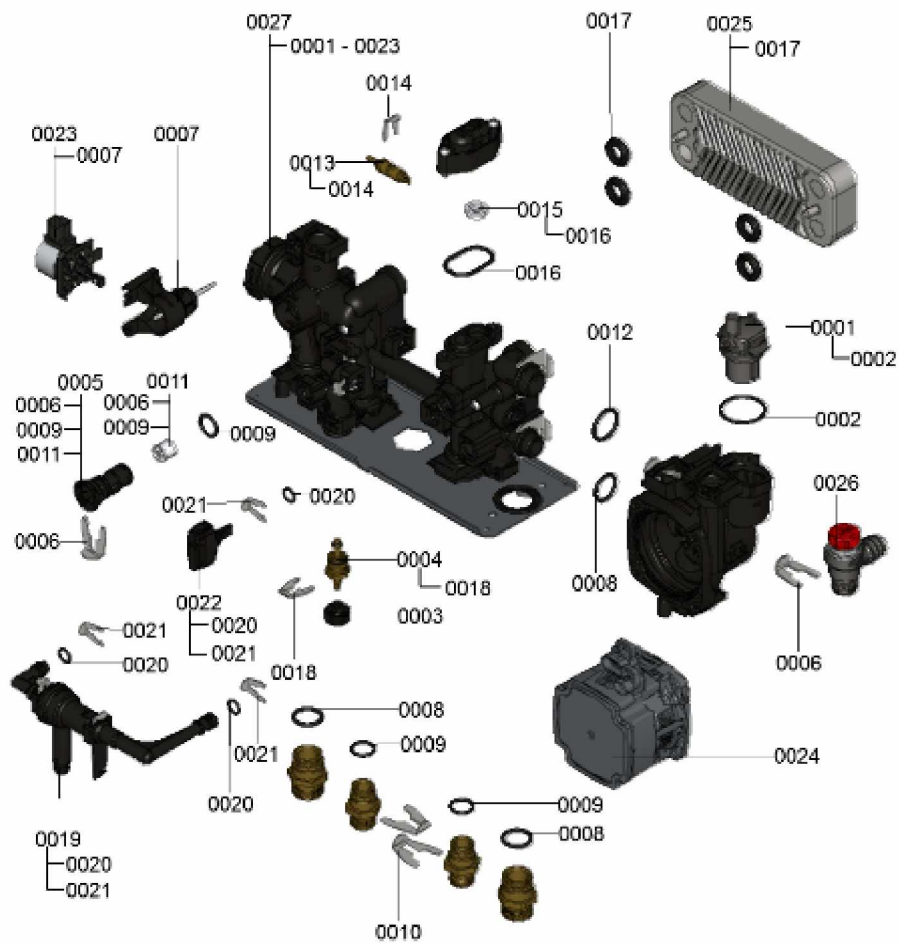

1.2. Graphique 7124418