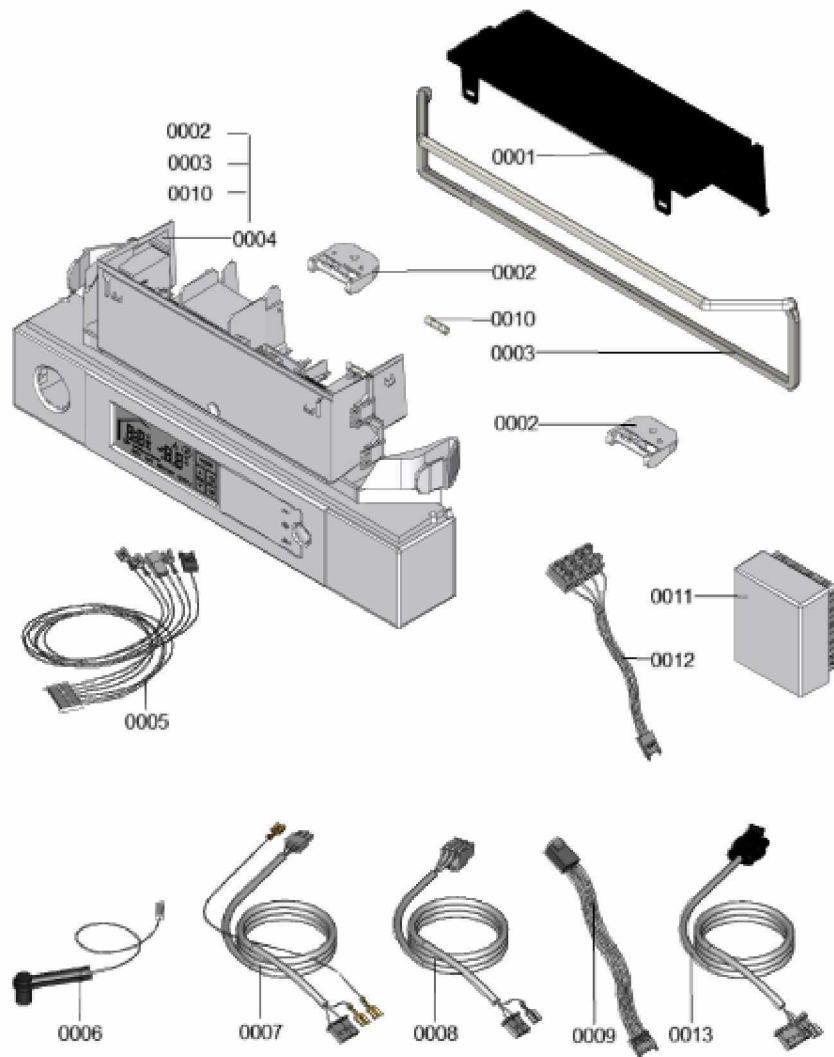

1.2. Graphique 7359686