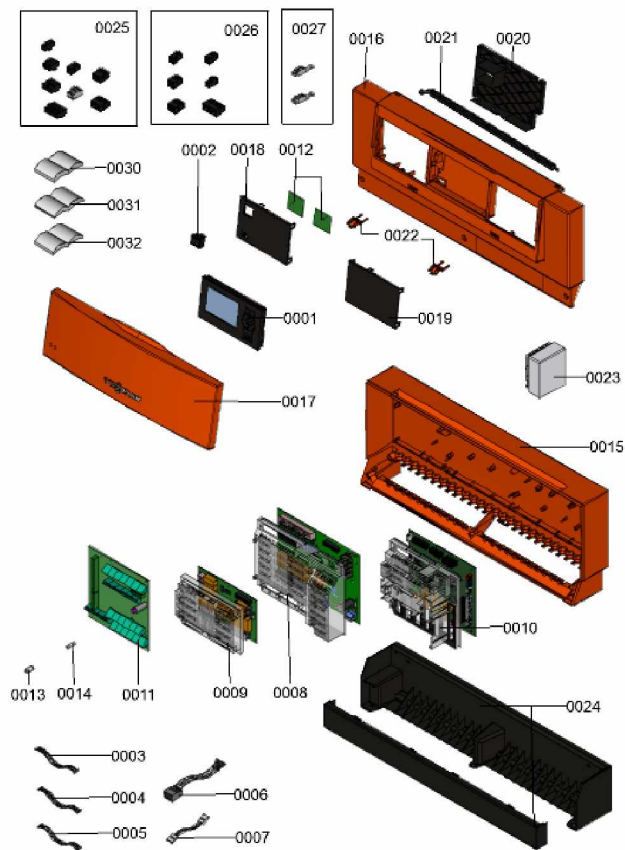

1.2. Graphique 7359985