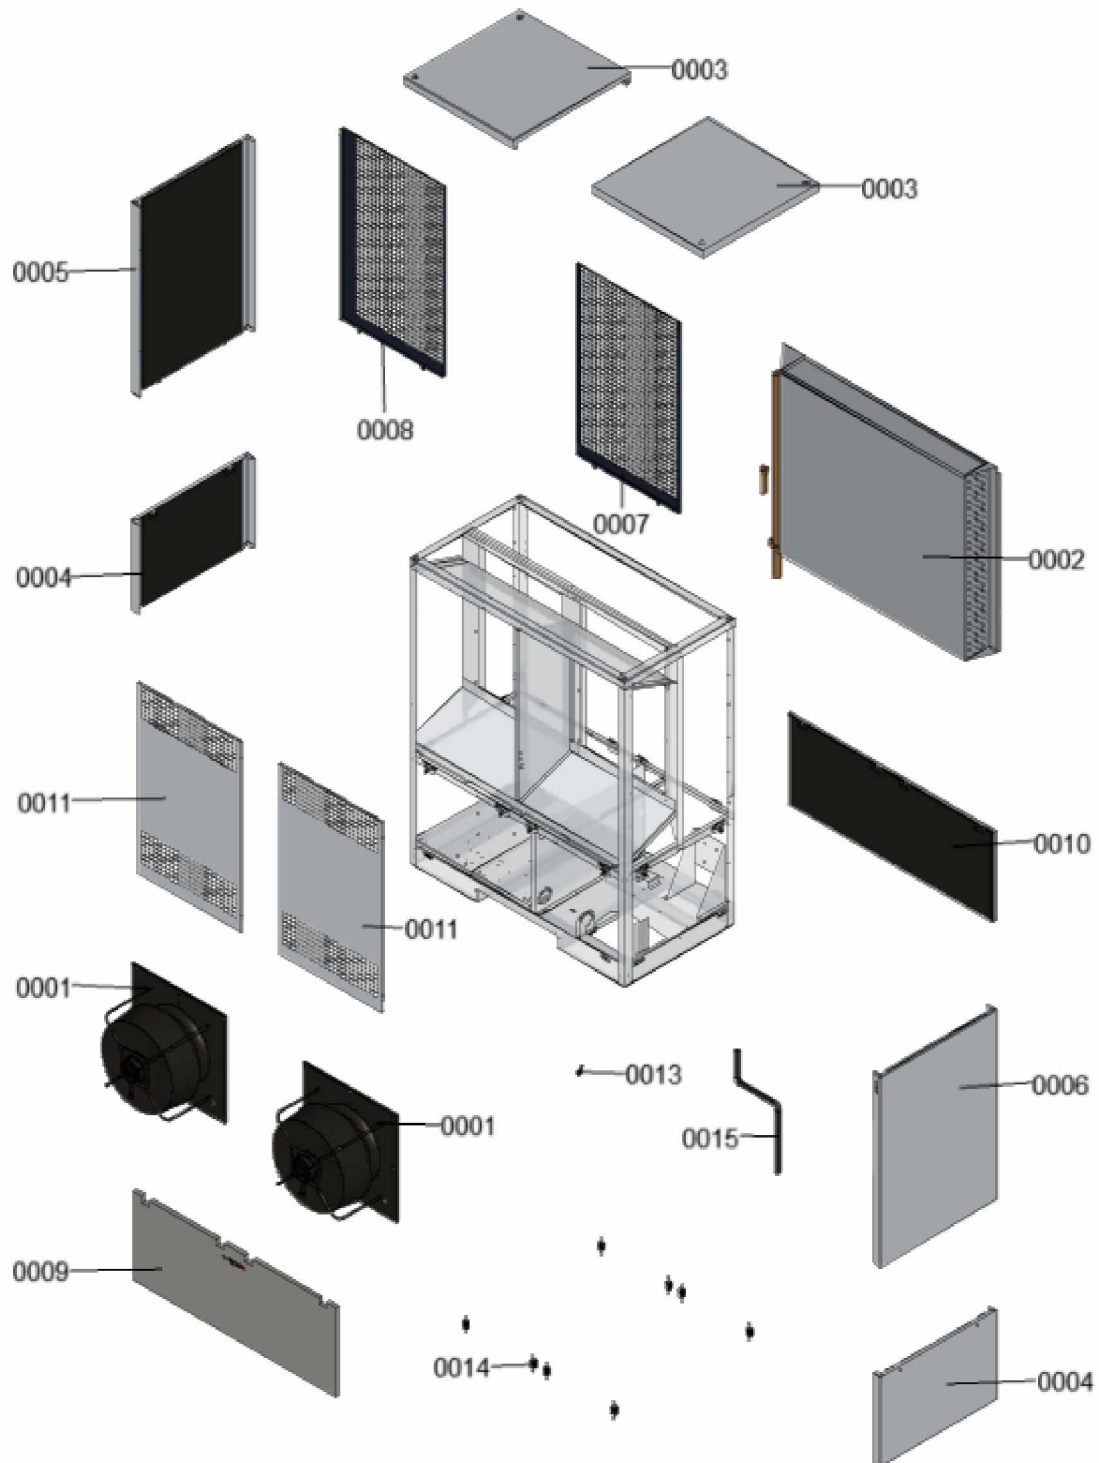

1.2. Graphique 7360080