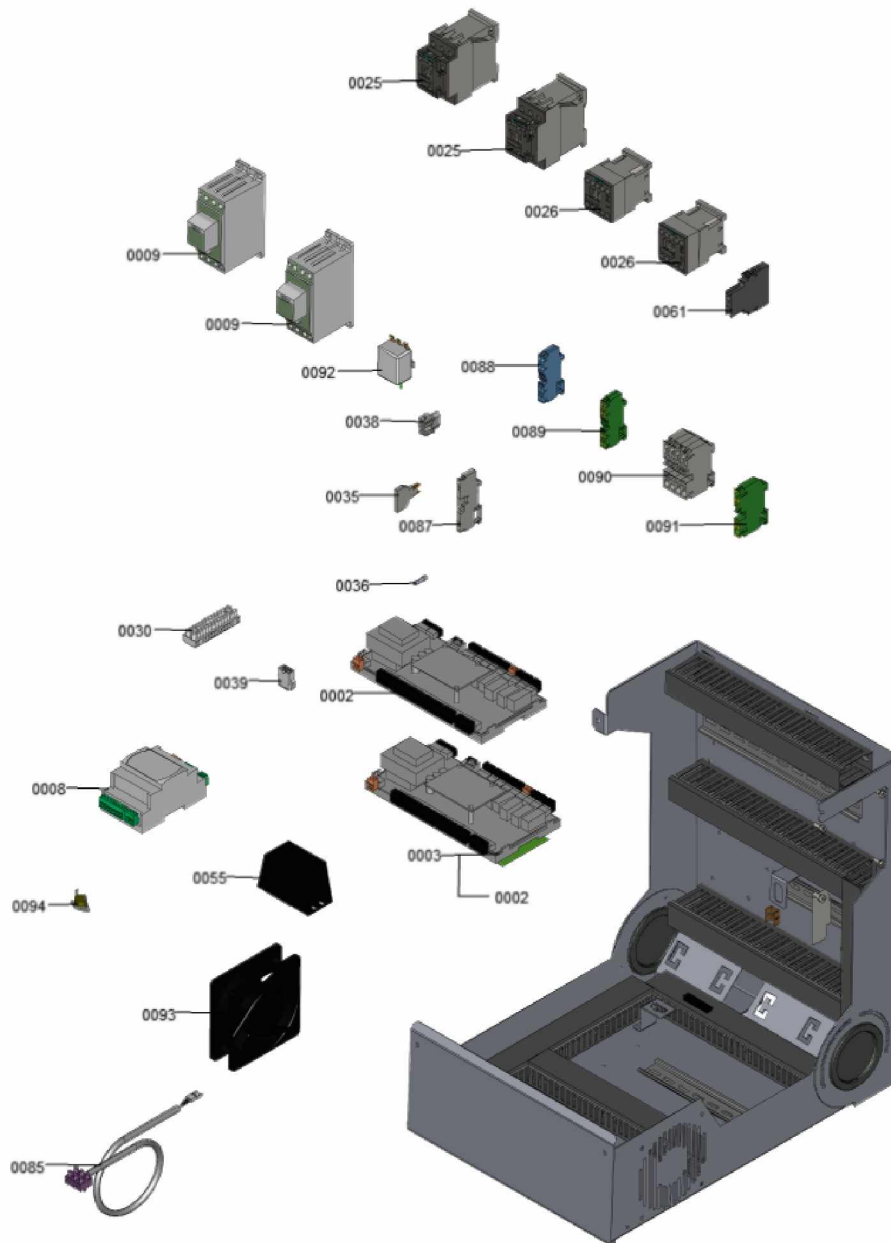

1.2. Graphique 7358113