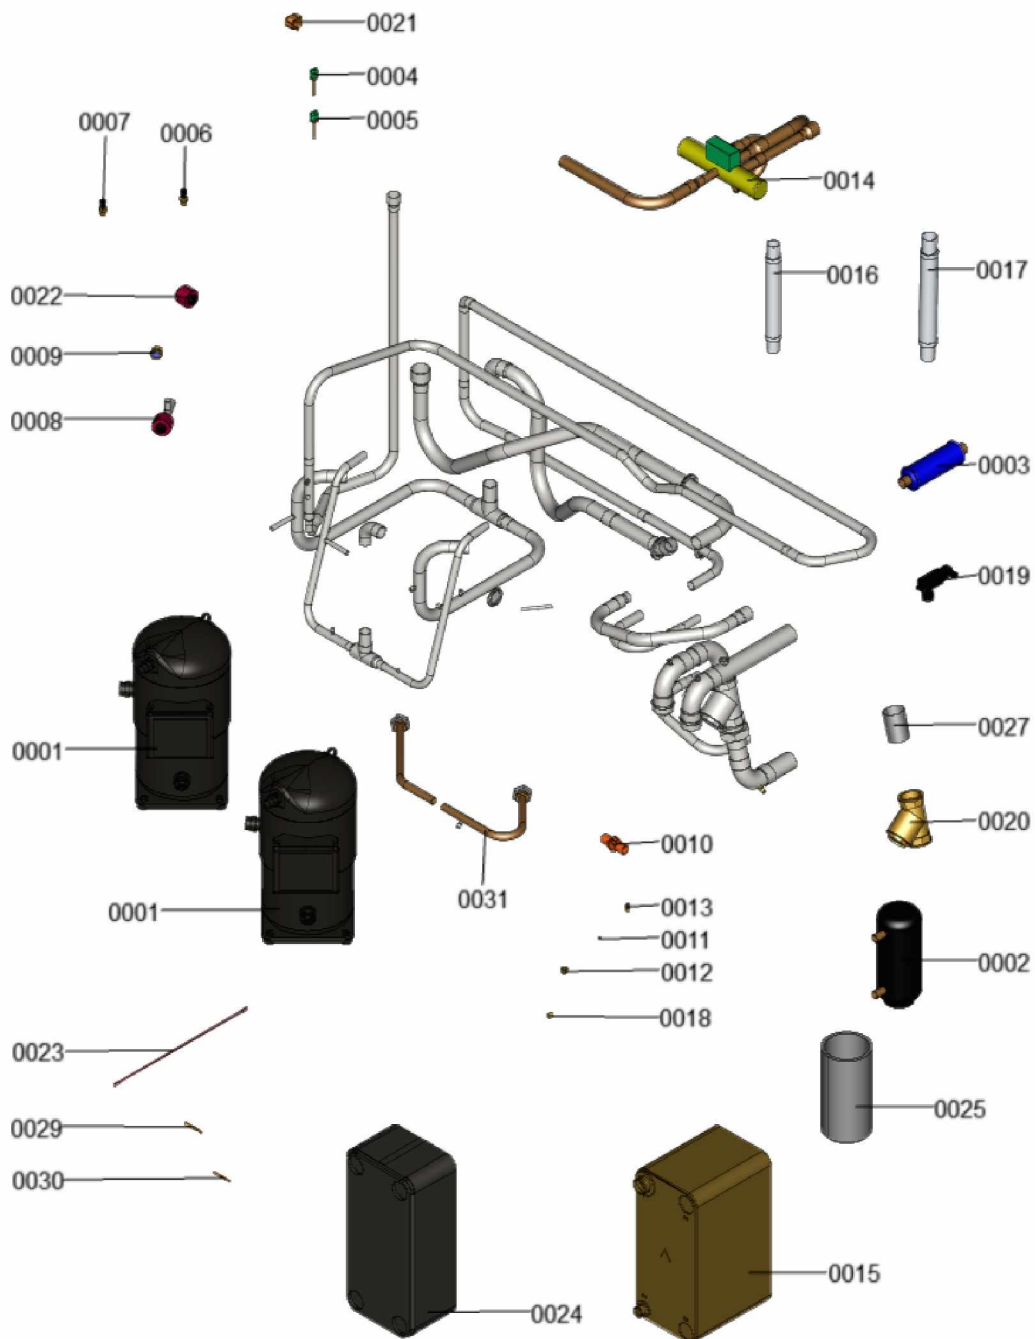

1.2. Graphique 7358110

1. Liste des pièces 7358113 Equipement électrique

1.1. Liste des pièces

Position	N° produit.	Désignation	GrpMat	Quantité	Prix catalogue / pc.
0002	7868763	Platine de régulation	755	1	575.00 EUR
0007	7869050	Fiche de codage 4193:01	755	1	40.00 EUR
0008	7844348	Platine EEV	755	1	542.00 EUR
0009	7844351	Sanftanlasser	755	1	Sur demande
0025	7844315	Schütz 3RT2026	755	1	Sur demande
0026	7844311	Schütz 3RT2015	755	1	Sur demande
0030	7844347	Lüsterklemmen	755	1	Sur demande
0035	7844319	Sicherungshalter	755	1	Sur demande
0036	7844324	Feinsicherung	755	1	Sur demande
0038	7844353	Stecker 3-polig	755	1	Sur demande
0039	7844352	Stecker 8-polig	755	1	Sur demande
0055	7844349	Trafo 230 V~/24 V~	755	1	Sur demande
0061	7844350	Hilfsschalter	755	1	Sur demande
0085	7856322	Anschlussleitung Drucksensor	755	1	Sur demande
0087	7844317	Borne de déconnexion	755	1	80.00 EUR
0088	7844328	Reihenklemme 2,5qmm BU	755	1	Sur demande
0089	7844334	Reihenklemme 2,5qmm GNYE	755	1	Sur demande
0090	7844341	Borne 10 mm ²	755	1	67.00 EUR
0091	7844345	Reihenklemme 10qmm GNYE	755	1	Sur demande
0092	7859846	Temperaturregler	755	1	188.00 EUR
0093	7844095	Ventilateur axial	755	1	238.00 EUR
0094	7844381	Thermostat	755	1	98.00 EUR