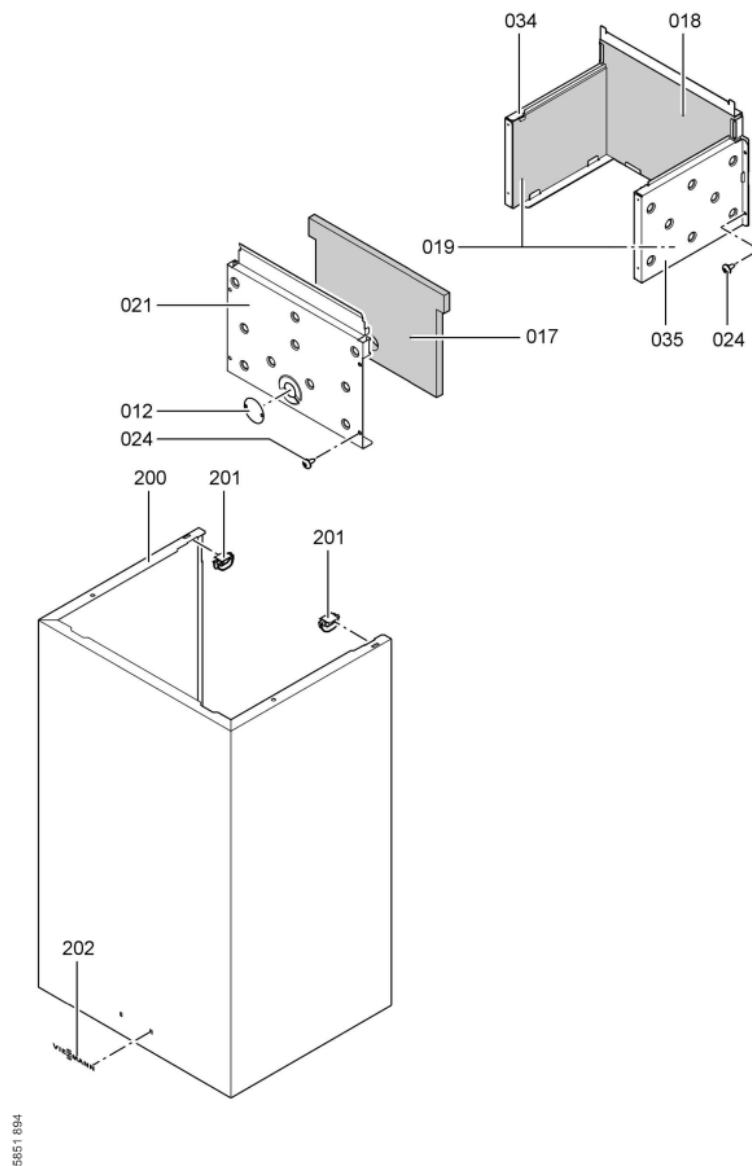

1.2. Graphique 7277959