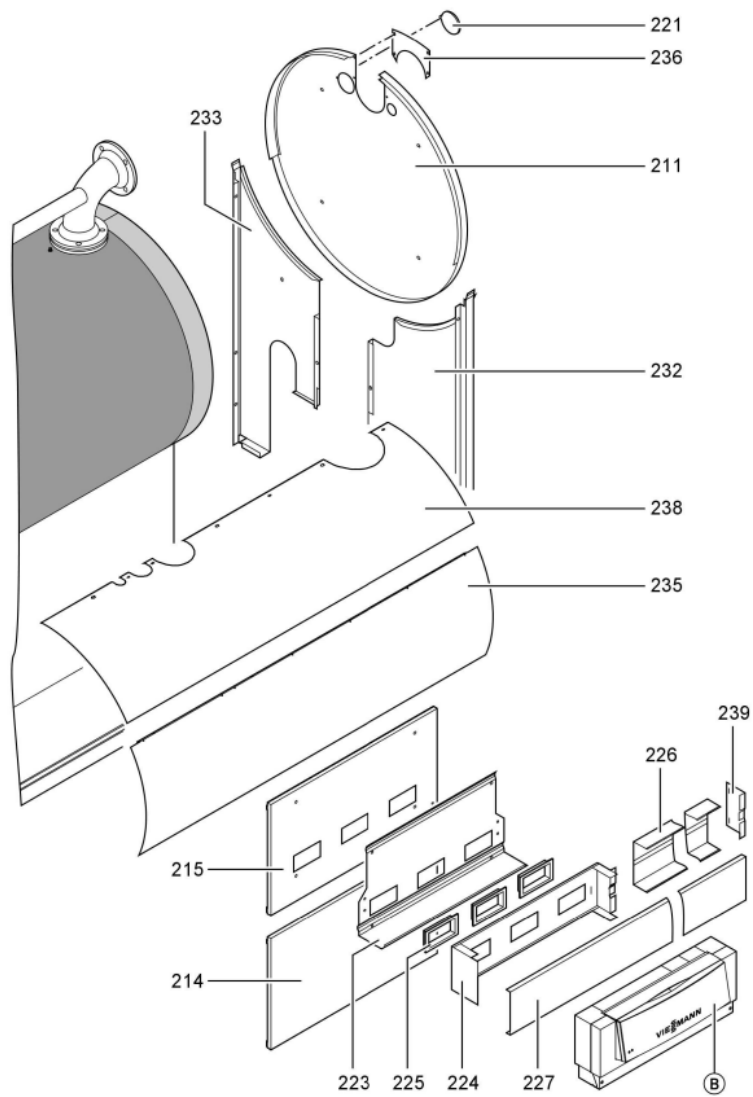

26

5681-405