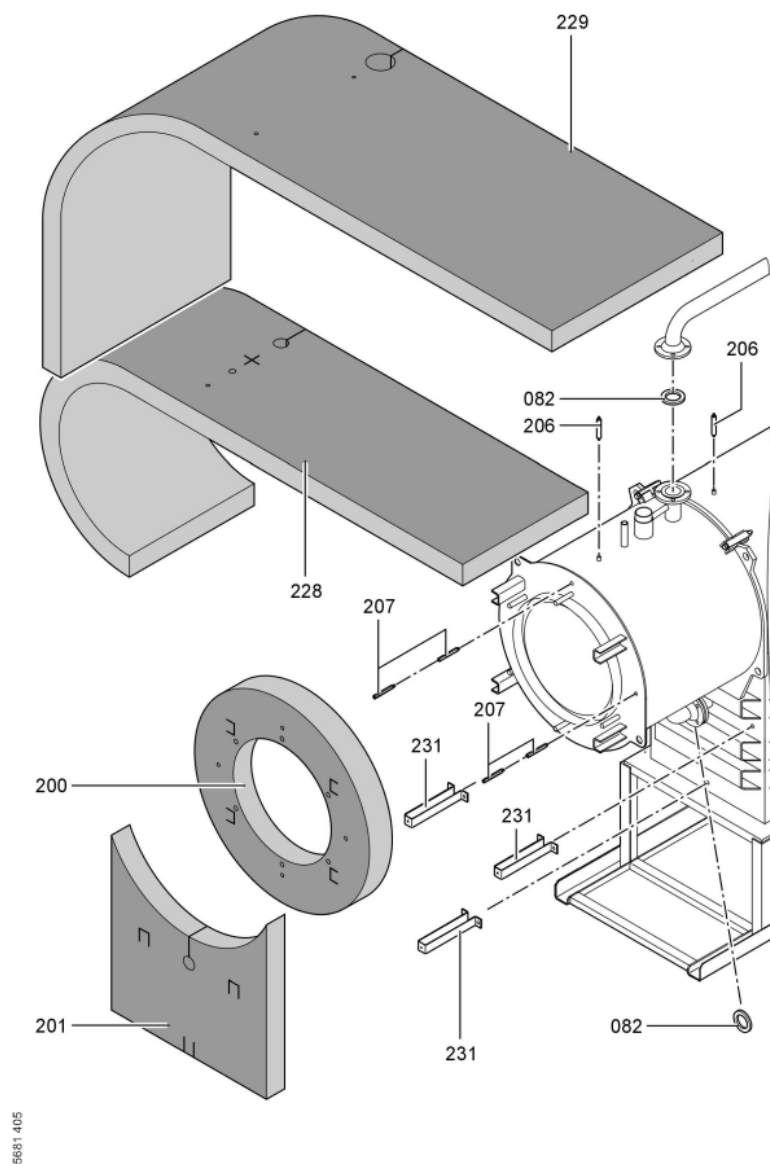

1.2. Graphique 7143182