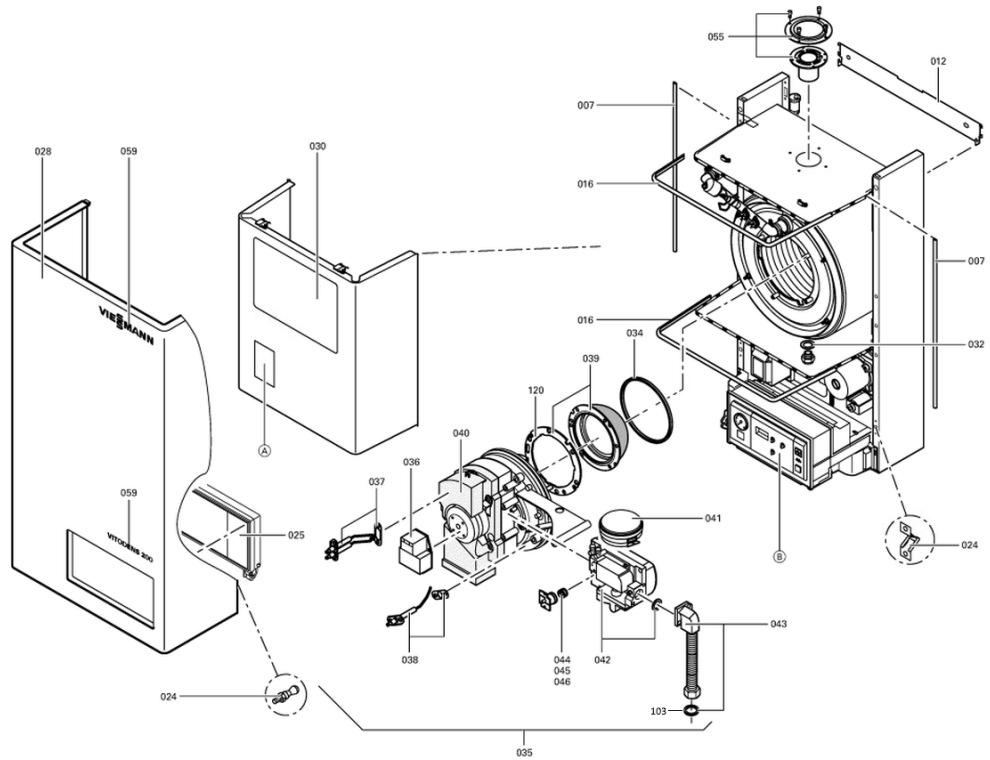

1.2. Graphique 7382521